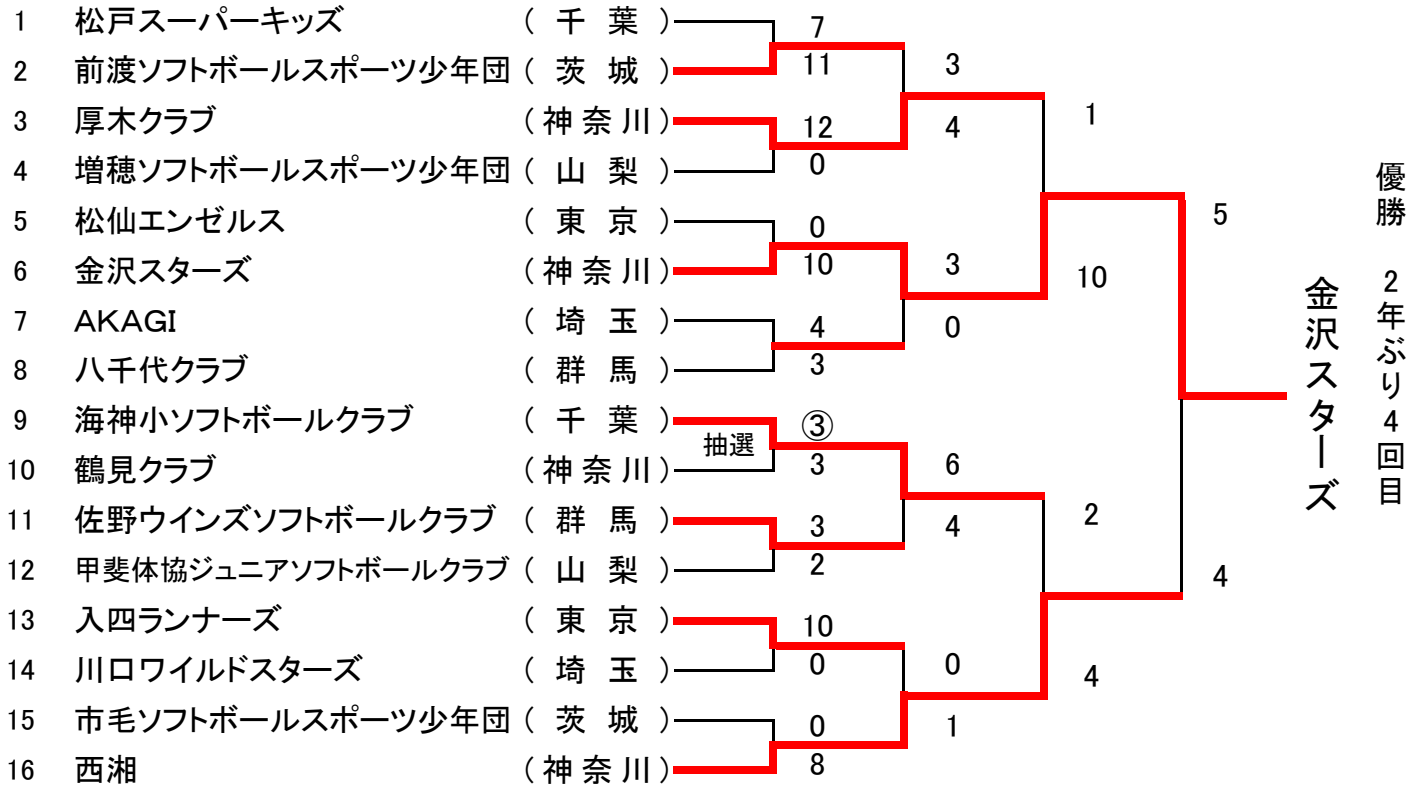

第26回 関東小学生ソフトボール大会

期日 平成21年8月8日(土)・9日(日)

会場 神奈川県小田原市 酒匂川スポーツ広場

男子

女子