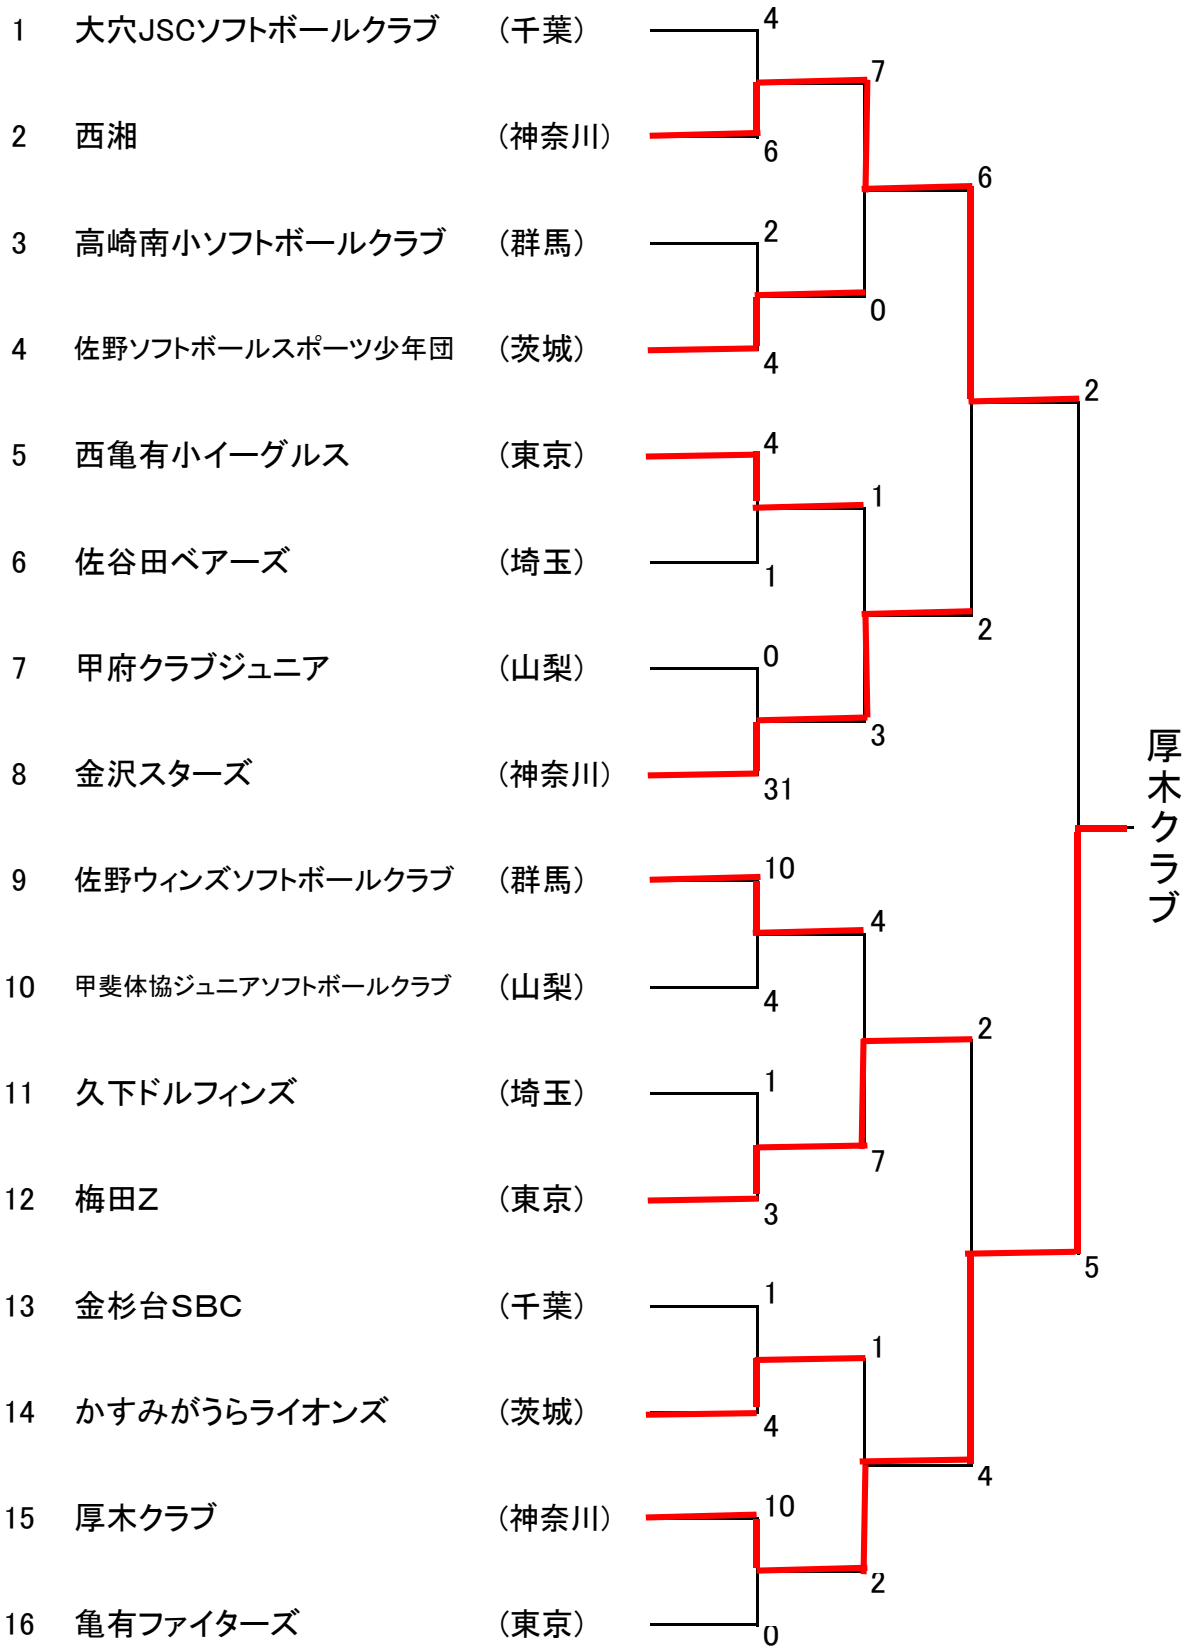

# 第27回関東小学生男子ソフトボール大会

期 日 平成22年8月7日(土)~8日(日)

会 場 東京都葛飾区 第2柴又少年野球場、柴又少年野球場

# 第27回関東小学生女子ソフトボール大会

期 日 平成22年8月7日(土)~8日(日)

会 場 東京都葛飾区 第2柴又少年野球場、柴又少年野球場