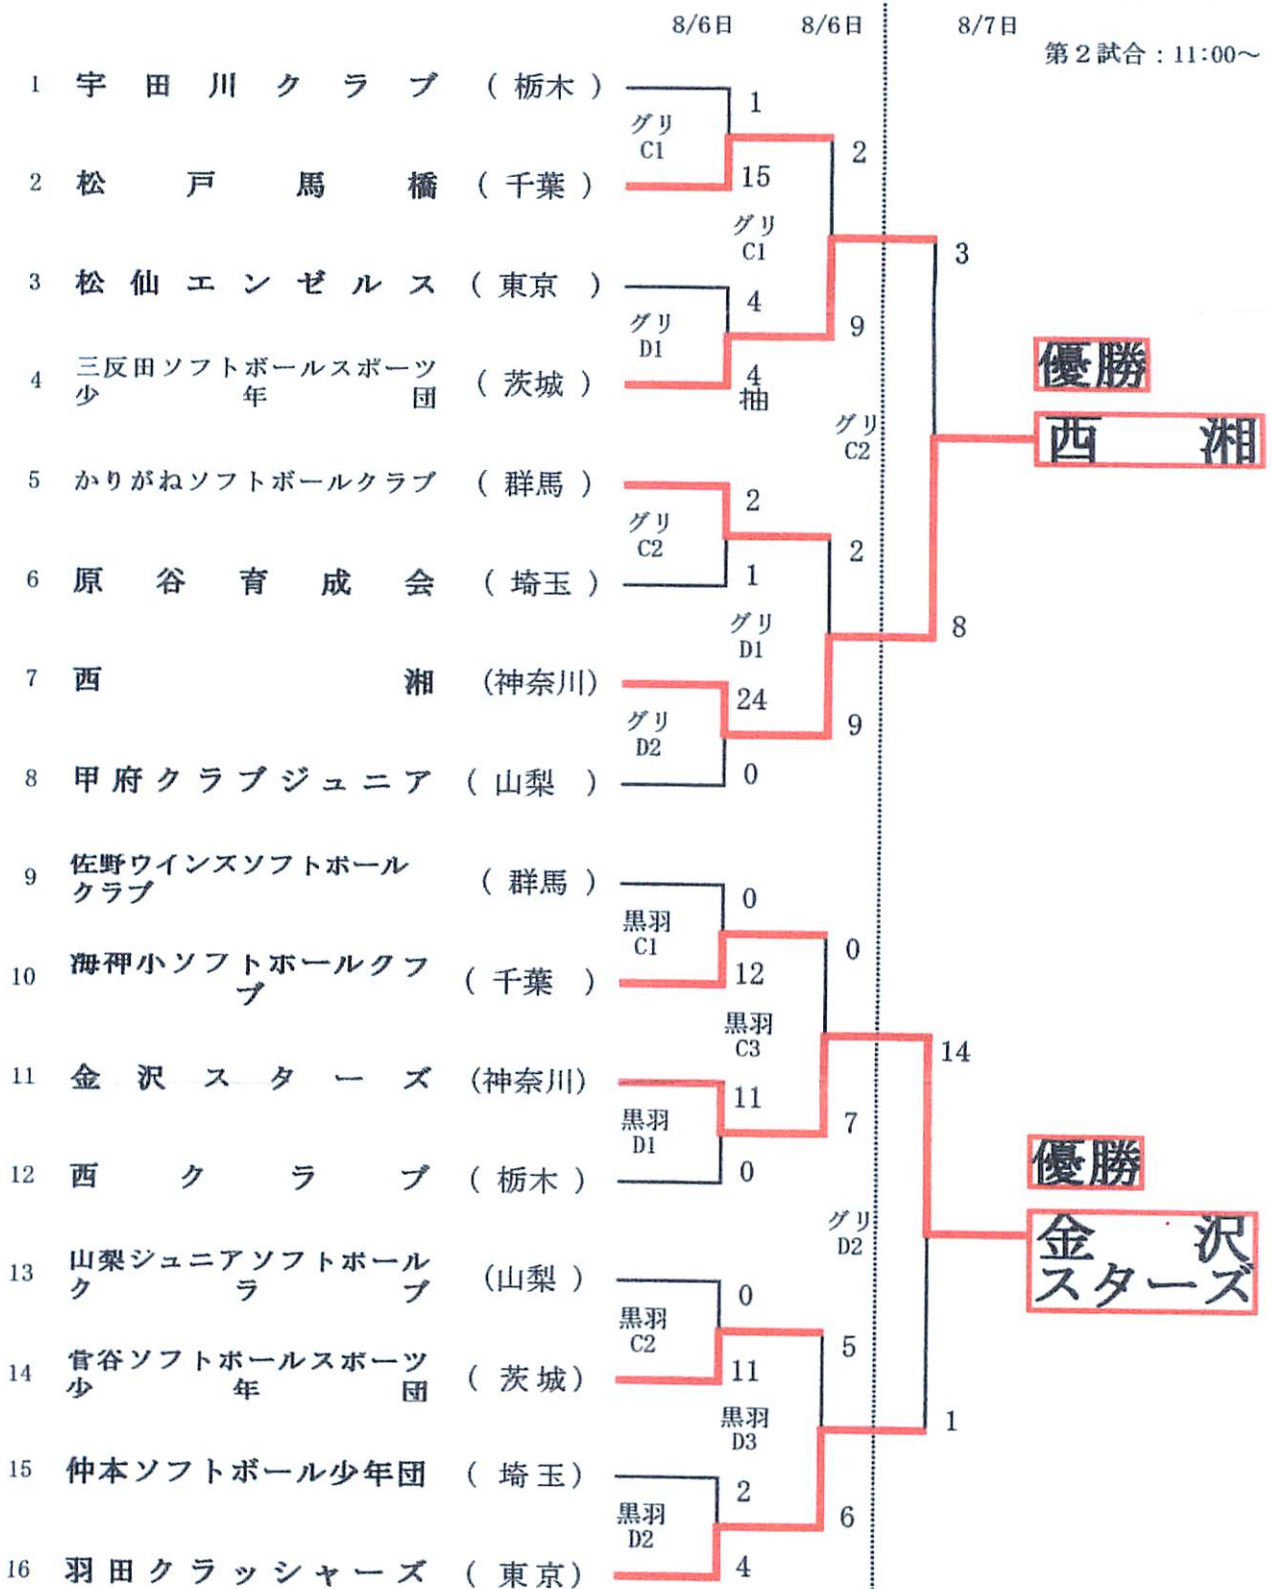

# 第28回 関東小学生男女ソフトボール大会(女子)

期日 平成23年8月6日(土)～7日(日)  
 会場 A球場：大田原市黒羽運動公園多目的運動場  
 B球場：大田原市黒羽運動公園多目的運動場  
 A球場：大田原グリーンパーク  
 B球場：大田原グリーンパーク

8/6(土)  
 第1試合：12:00～  
 第2試合：14:30～  
 第3試合：16:00～  
 8/7(日)  
 第1試合：9:00～  
 第2試合：11:00～

# 第28回 関東小学生男女ソフトボール大会(男子)

期日 平成23年8月6日(土)～7日(日)

会場 C球場：大田原市黒羽運動公園多目的運動場

D球場：大田原市黒羽運動公園多目的運動場

C球場：大田原グリーンパーク

D球場：大田原グリーンパーク

8/6(土)

第1試合：12:00～

第2試合：14:30～

第3試合：16:00～

8/7(日)

第1試合：9:00～

第2試合：11:00～

問い合わせ先：