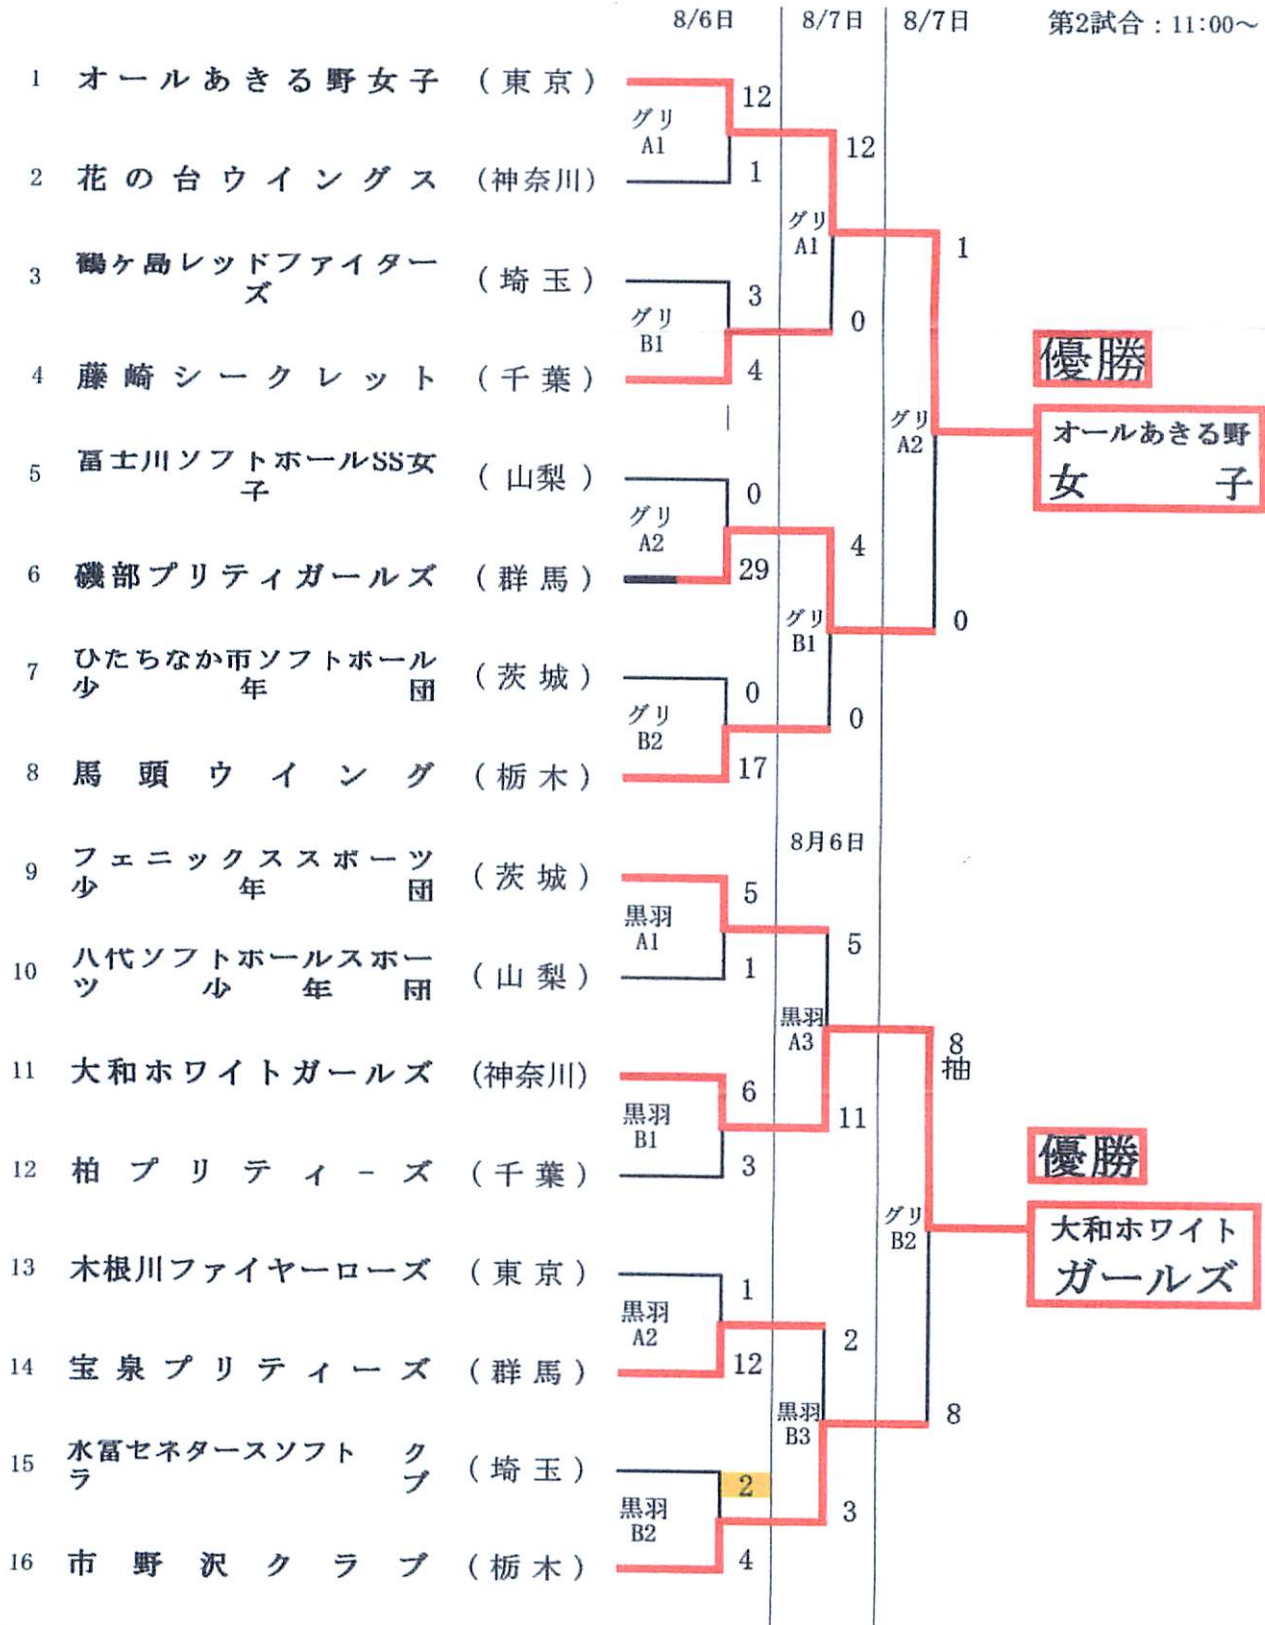

# 第28回 関東小学生男女ソフトボール大会(女子)

期日 平成23年8月6日(土)～7日(日)  
 会場 A球場：大田原市黒羽運動公園多目的運動場  
 B球場：大田原市黒羽運動公園多目的運動場  
 A球場：大田原グリーンパーク  
 B球場：大田原グリーンパーク

8/6(土)  
 第1試合：12:00～  
 第2試合：14:30～  
 第3試合：16:00～  
 8/7(日)  
 第1試合：9:00～  
 第2試合：11:00～

**優勝**

**オールあきる野女子**

**優勝**

**大和ホワイトガールズ**

問い合わせ先：

# 第28回 関東小学生男女ソフトボール大会(男子)

期日 平成23年8月6日(土)～7日(日)

会場 C球場：大田原市黒羽運動公園多目的運動場

D球場：大田原市黒羽運動公園多目的運動場

C球場：大田原グリーンパーク

D球場：大田原グリーンパーク

8/6(土)

第1試合：12:00～

第2試合：14:30～

第3試合：16:00～

8/7(日)

第1試合：9:00～

第2試合：11:00～

問い合わせ先：