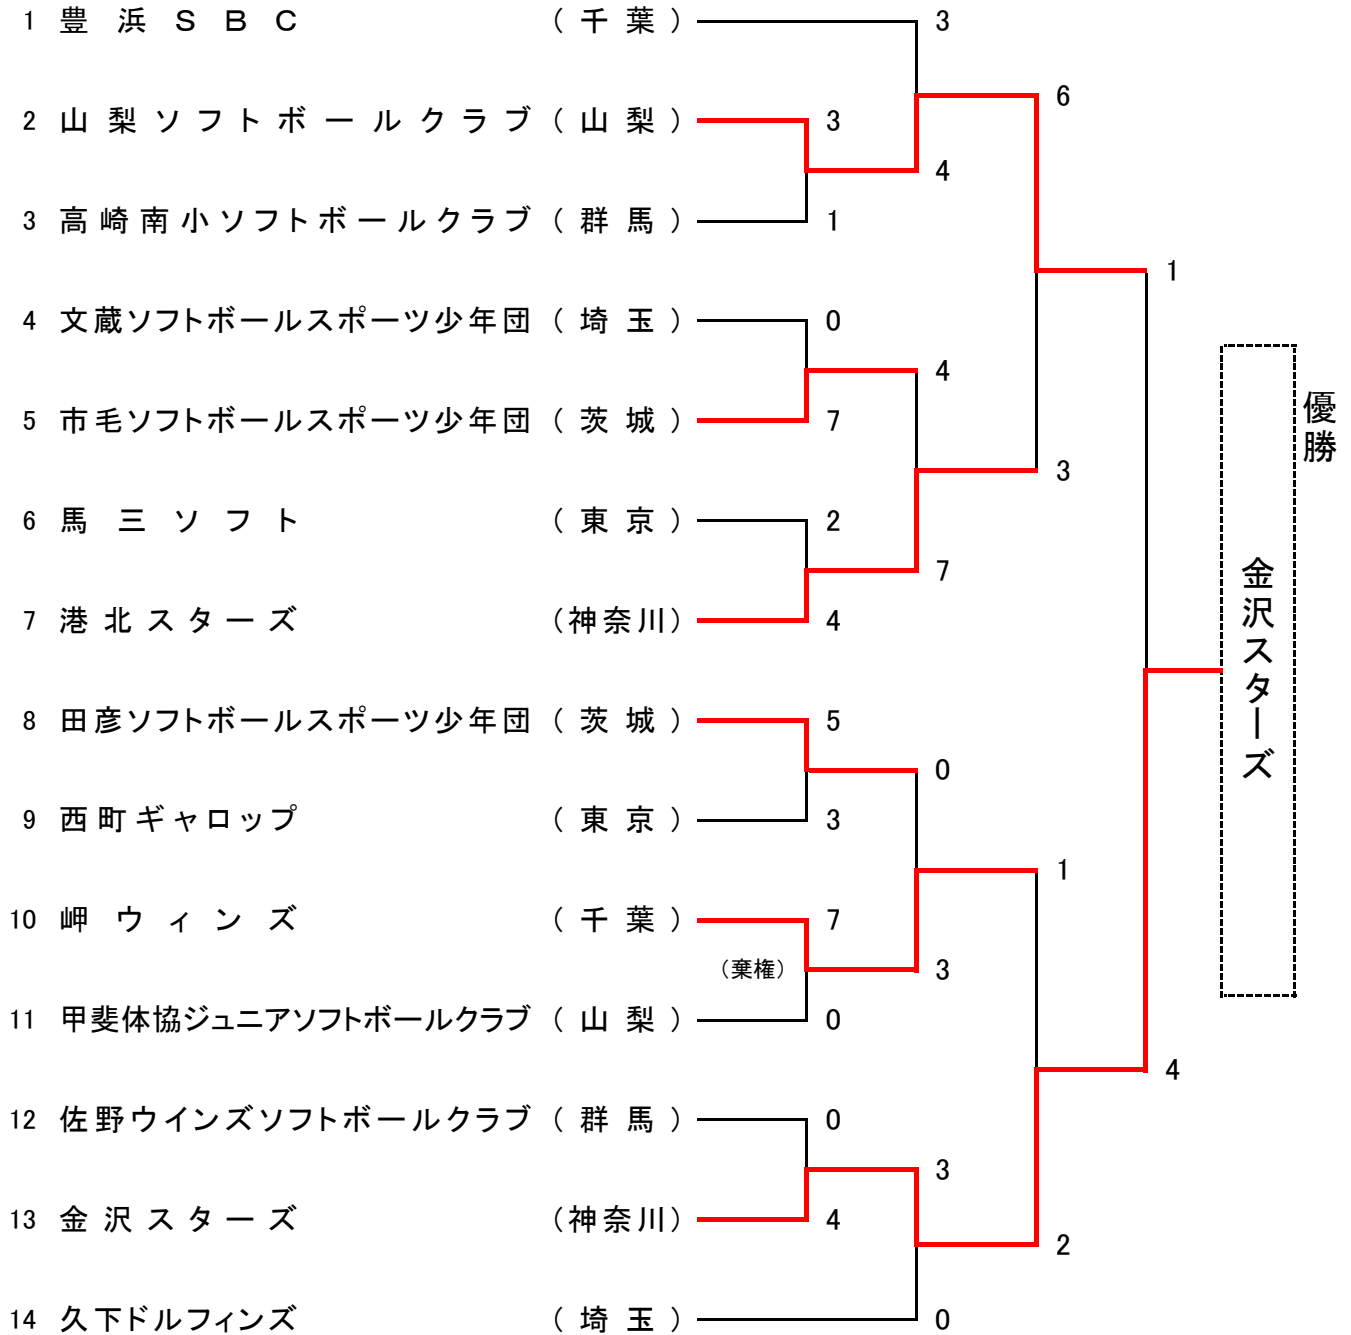

第30回関東小学生男・女ソフトボール大会 組合せ結果

【男子の部】

期日 平成25年 8月10日(土)~11日(日)

会場 山梨県中央市：玉穂ふるさとふれあい広場グラウンド

山梨県中央市：中巨摩地区第二公園グラウンド

第30回関東小学生男・女ソフトボール大会

【女子の部】

期日 平成25年 8月10日(土)~11日(日)

会場 山梨県甲斐市：双葉スポーツ公園グラウンド

山梨県中央市：中巨摩地区第二公園グラウンド