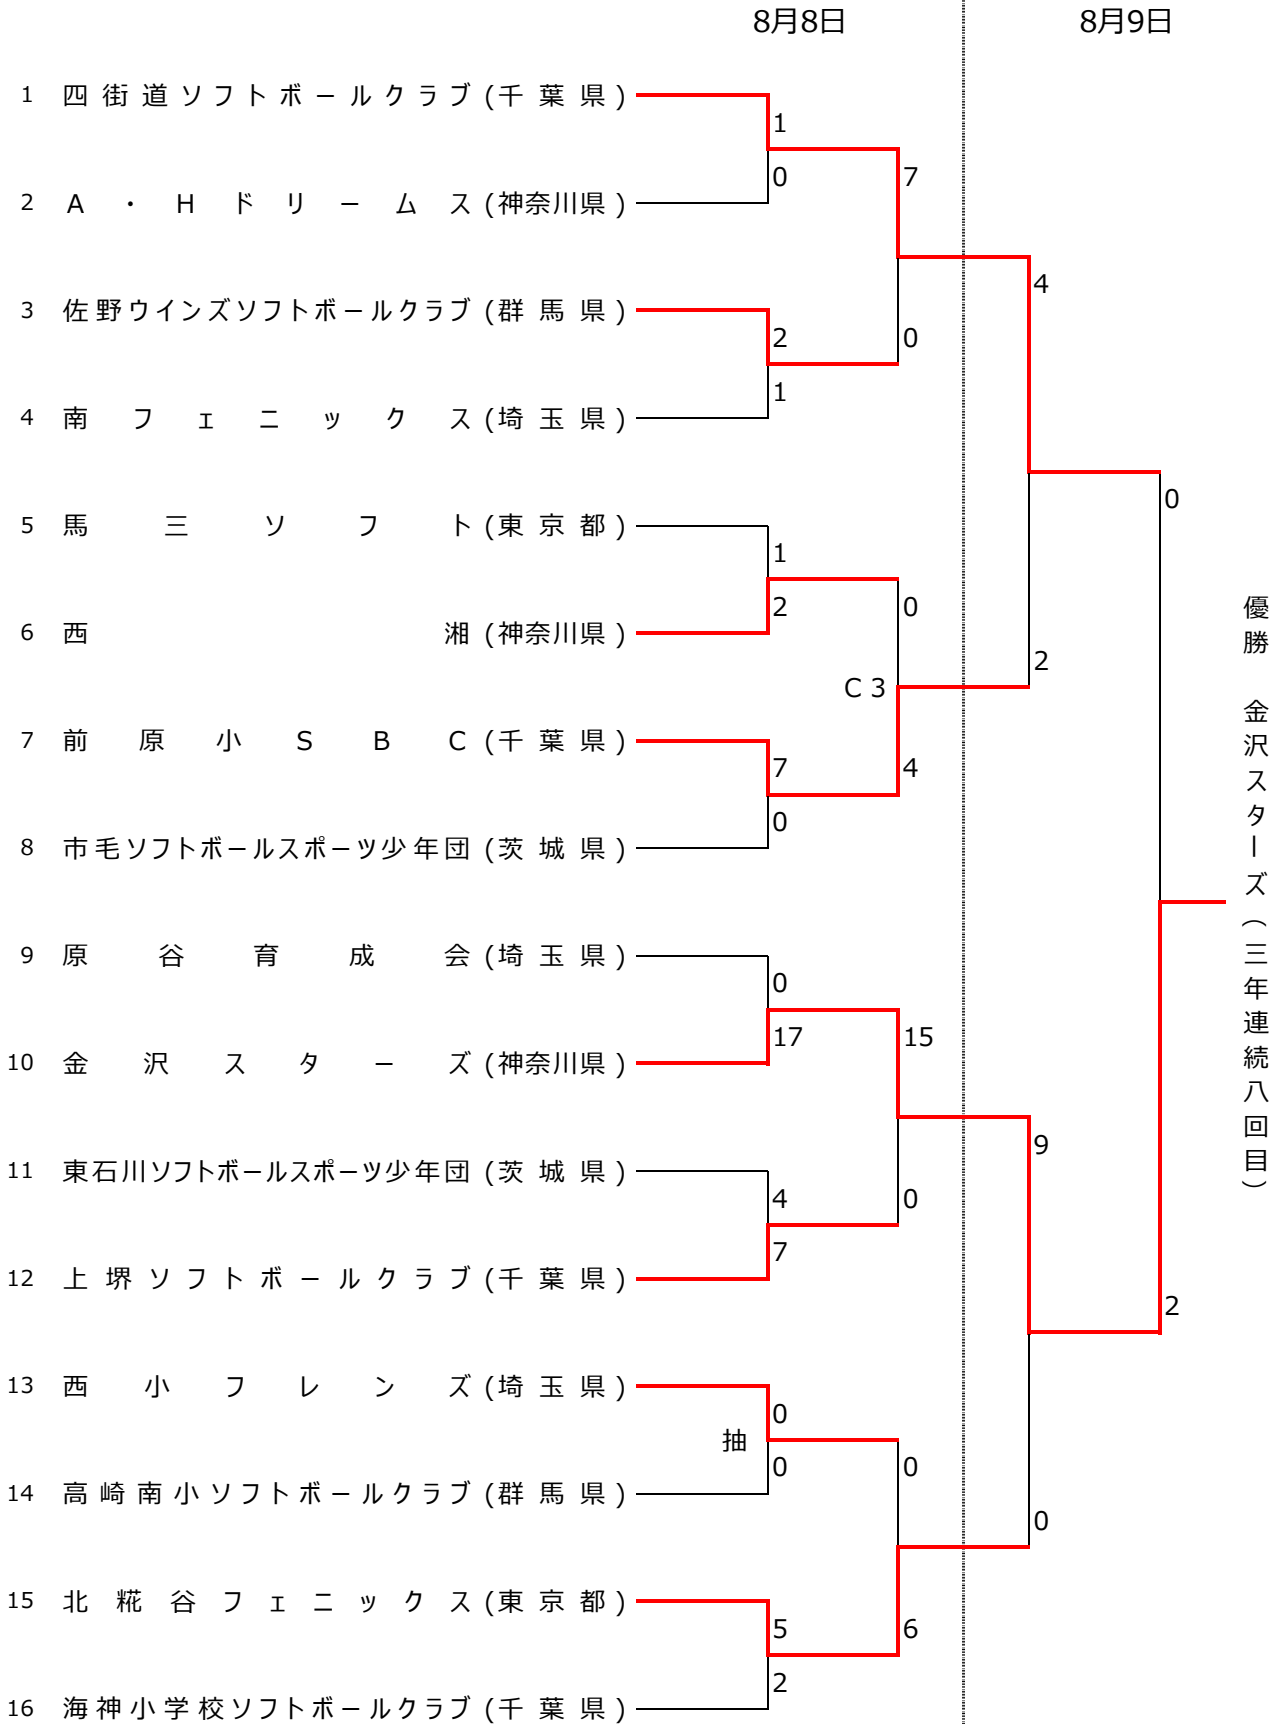

第32回関東小学生男子ソフトボール大会

期 間 平成27年8月8日(土)・9日(日)

会 場 千葉県旭市旭スポーツの森公園野球場他

A球場：旭スポーツの森公園野球場
C球場：旭市立第二中学校グランド

B球場：東総衛生組合野球場 8日 第1試合：11:00～
D球場：新川スポーツ広場 第2試合：13:00～
第3試合：15:00～

9日 第1試合：9:00～
第2試合：11:00～

第32回関東小学生女子ソフトボール大会

期 間 平成27年8月8日(土)・9日(日)

会 場 千葉県旭市海上コミュニティ運動公園野球場他

E球場：海上コミュニティ運動公園野球場
G球場：旭市立海上中学校野球場

F球場：旭市立海上中学校ソフトボール場
H球場：海上野球場

8日 第1試合：11:00～ 9日 第1試合：9:00～
第2試合：13:00～ 第2試合：11:00～
第3試合：15:00～