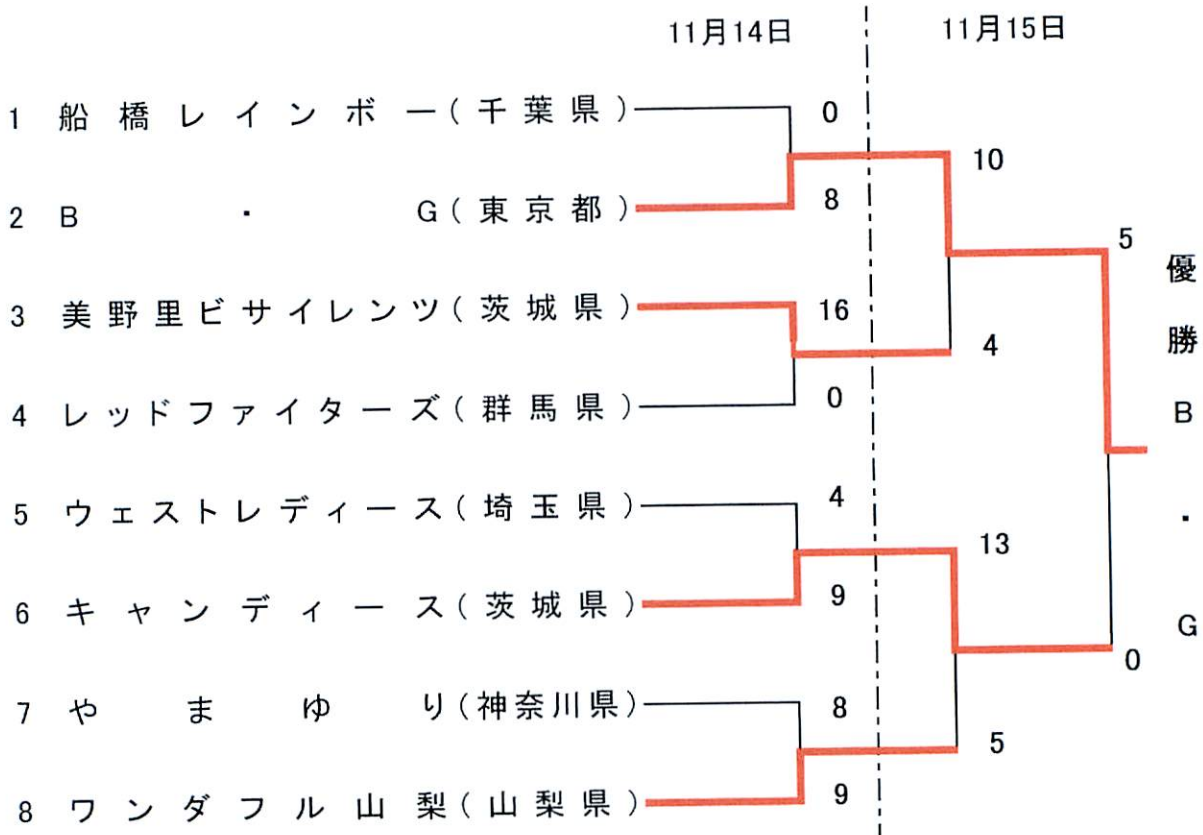

第18回 関東エルダーソフトボール大会

会期 平成21年11月14日・11月15日

球場 桜川市真壁運動場

【親善試合】

第13回 関東エルデストソフトボール大会

会期 平成21年11月14日・15日
 球場 桜川市真壁運動場

【親善試合】