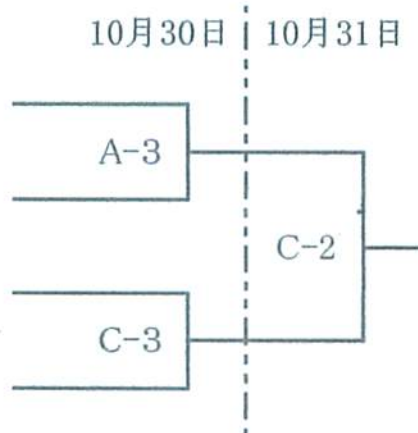

第19回 関東エルダーソフトボール大会

期 日 平成22年10月30日～31日

会 場 にしなすの運動公園多目的広場 A・C

第 1 日		第 2 日	
第一試合	11:00	第一試合	9:30
第二試合	12:30	第二試合	11:00
第三試合	14:30		

【親善試合】

- 1 ア の 敗 者
- 2 イ の 敗 者
- 3 ウ の 敗 者
- 4 エ の 敗 者

第14回 関東エルデストソフトボール大会