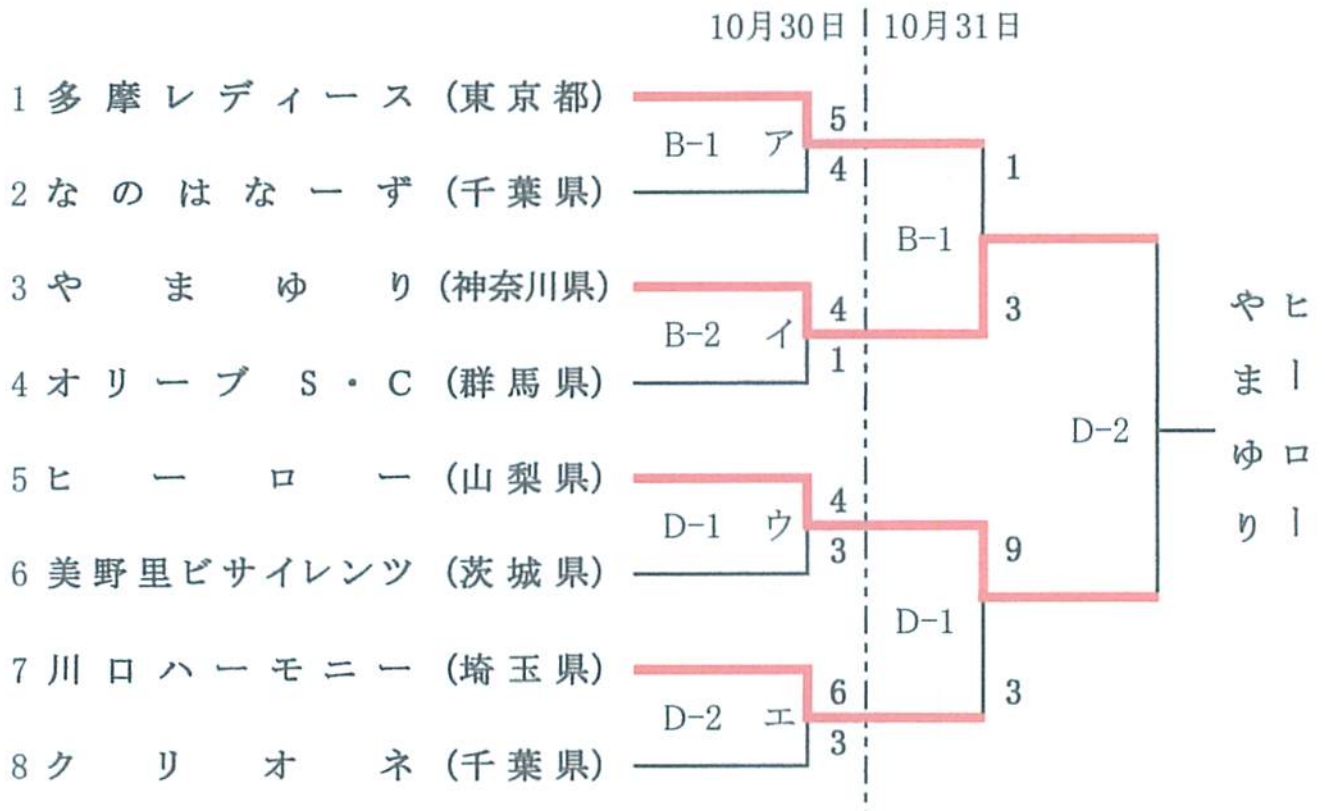

第19回 関東エルダーソフトボール大会

期 日 平成22年10月30日～31日

会 場 にしなすの運動公園多目的広場 A・C

第 1 日		第 2 日	
第一試合	11:00	第一試合	9:30
第二試合	12:30	第二試合	11:00
第三試合	14:30		

【親善試合】

- 1 ア の 敗 者
- 2 イ の 敗 者
- 3 ウ の 敗 者
- 4 エ の 敗 者

第14回 関東エルデストソフトボール大会

期 日 平成22年10月30日～31日

会 場 三島体育センターグラウンド B・D

第 1 日		第 2 日	
第一試合	11:30	第一試合	9:30
第二試合	13:00	第二試合	11:00
第三試合	15:00		

【親善試合】

- 1 ア の 敗 者
- 2 イ の 敗 者
- 3 ウ の 敗 者
- 4 エ の 敗 者