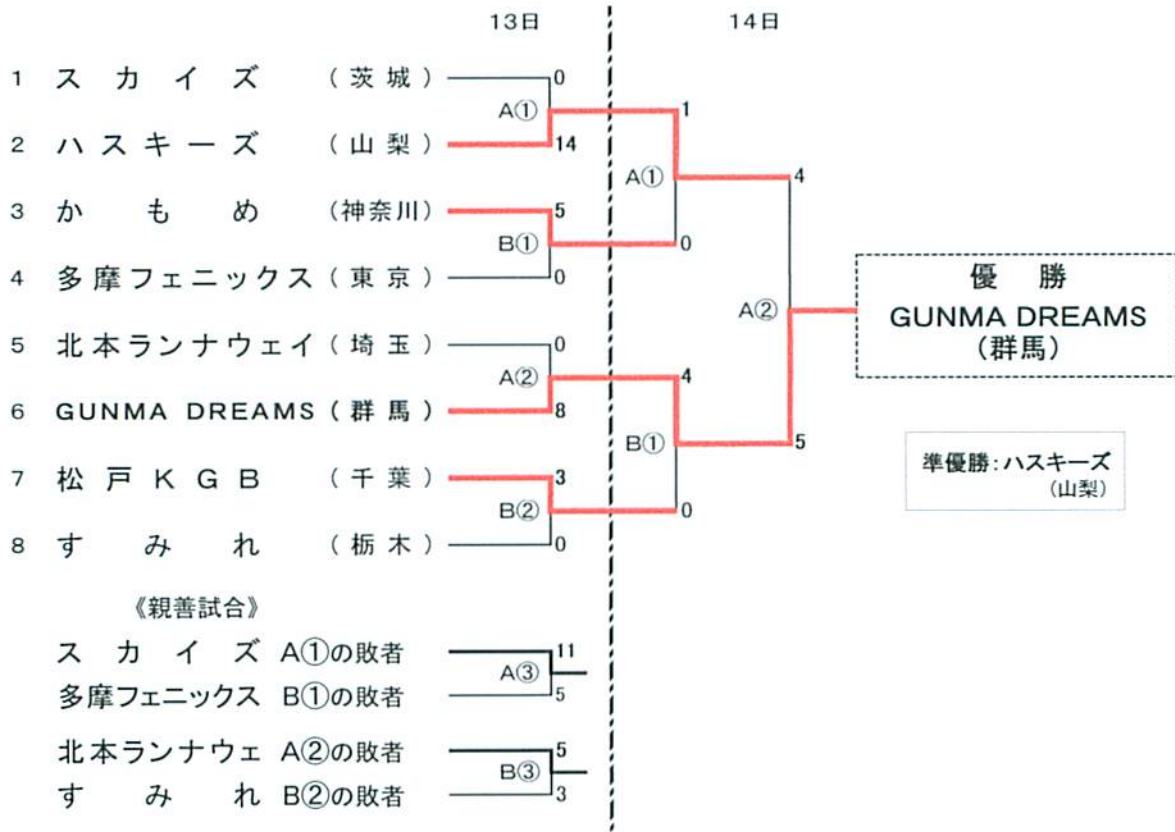

第21回 関東エルダーソフトボール大会

期日：平成24年10月13日(土)・14日(日)

会場：中央市・玉穂ふるさとふれあい公園グラウンド (A・B球場)

試合時間：10/13 ① 11:00～ ② 13:00～ ③ 15:00～ 10/14 ① 9:00～ ② 11:00～

第16回 関東エルデストソフトボール大会

期日：平成24年10月13日(土)・14日(日)

会場：中央市・中巨摩第二公園グラウンド (C・D球場) ※10/14 決勝のみ B球場へ

試合時間：10/13 ① 11:00～ ② 13:00～ ③ 15:00～ 10/14 ① 9:00～ ② 11:00～