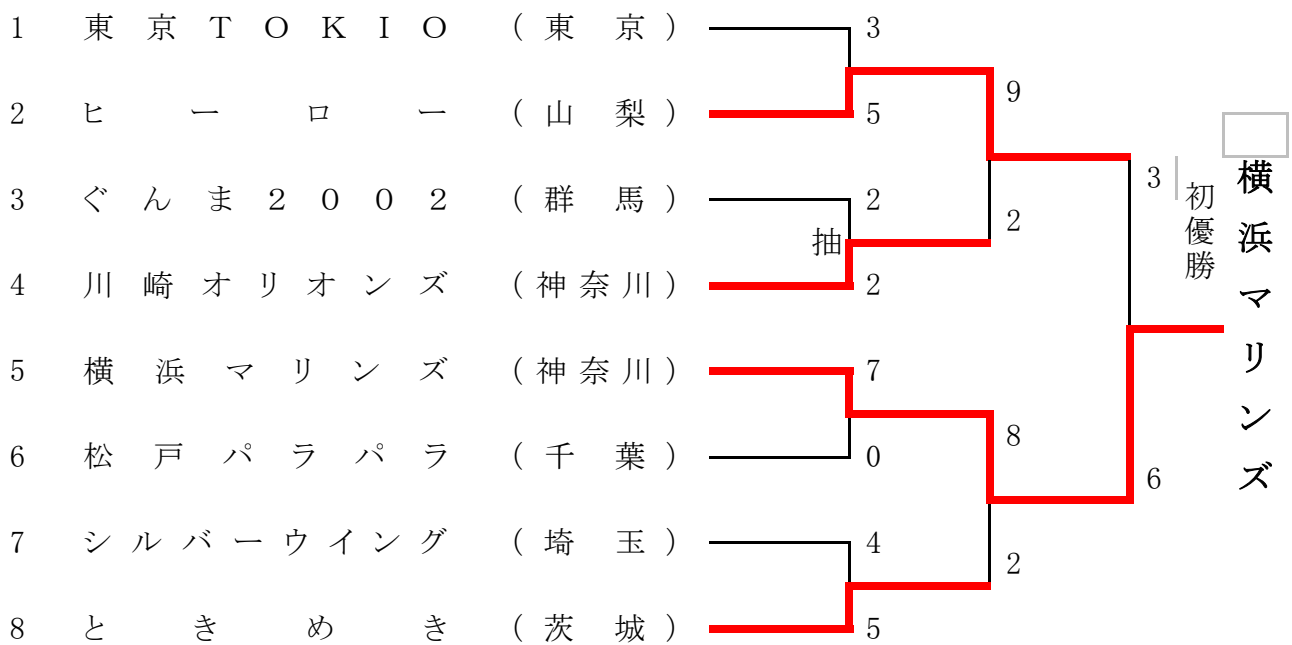

第23回 関東エルダー ソフトボール大会

期 日 : 平成26年10月25日(土)~26日(日)
 会 場 : 神奈川県秦野市
 A面 秦野市立おおね公園-A
 B面 秦野市立おおね公園-B

【 親善試合 】

第18回 関東エルデスト ソフトボール大会

期 日： 平成26年10月25日(土)～26日(日)
 会 場： 神奈川県秦野市
 A面 秦野市立なでしこスポーツ広場-A
 B面 秦野市立なでしこスポーツ広場-B