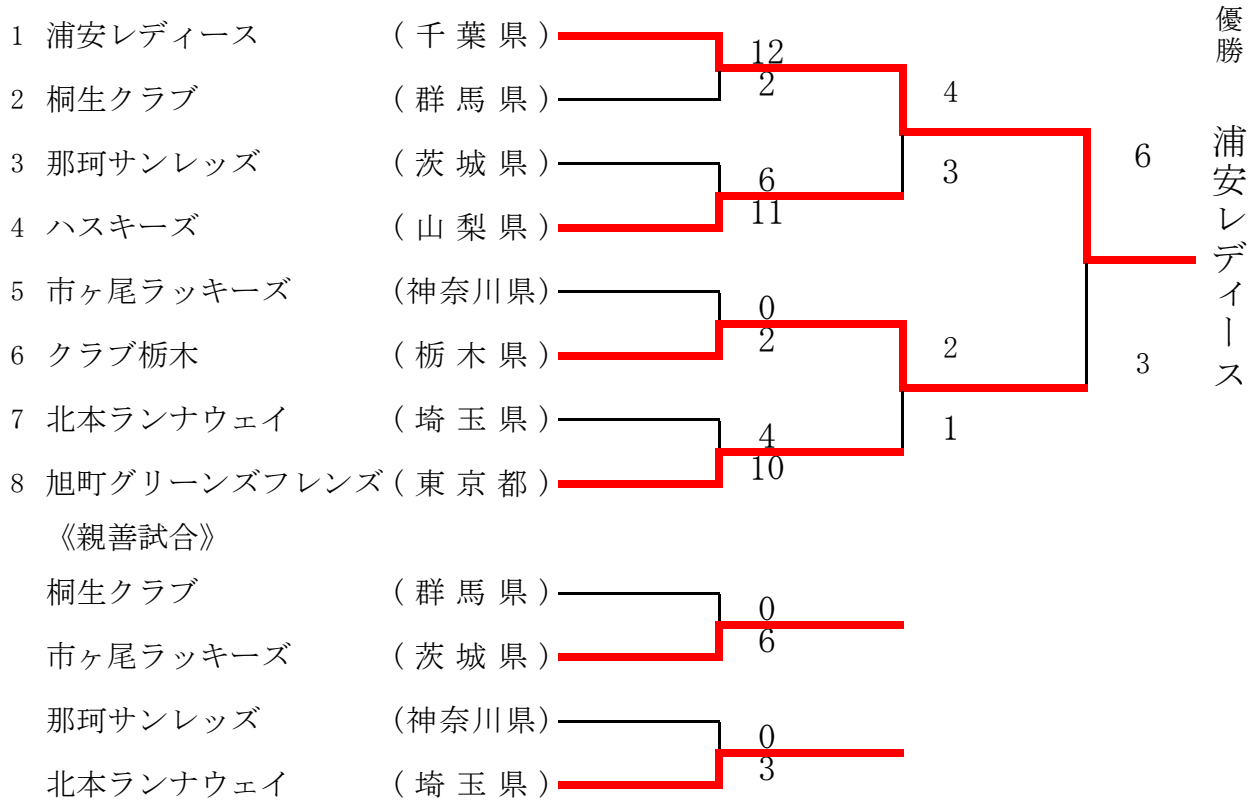

第25回 関東エルダースフトボール大会

大会日 平成28年10月22日(土)、23日(日)

会場 東京都武蔵村山市総合運動場

第20回 関東エルデストソフトボール大会

大会日 平成28年10月22日(土)、23日(日)

会場 東京都瑞穂町シクラメンスポーツ公園、第二町営グラウンド