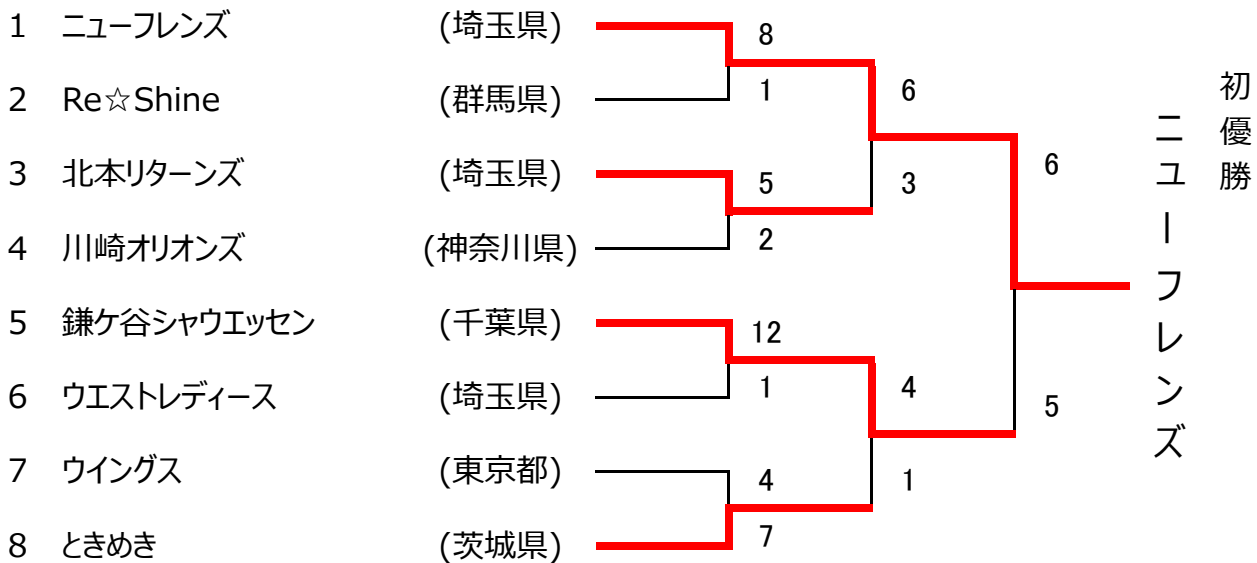

第27回関東エルダーソフトボール大会

期 日 平成30年10月27日(土)、28日(日)

会 場 埼玉県松伏町総合公園

親善試合は27日早朝、雨天グラウンド不良整備のため、試合時間開始遅れで中止となりました。

第22回関東エルデストソフトボール大会

期 日 平成30年10月27日(土)・28日(日)

会 場 埼玉県松伏町記念公園・松伏町総合公園

親善試合は27日早朝、雨天グラウンド不良整備のため、試合時間開始遅れで中止となりました。