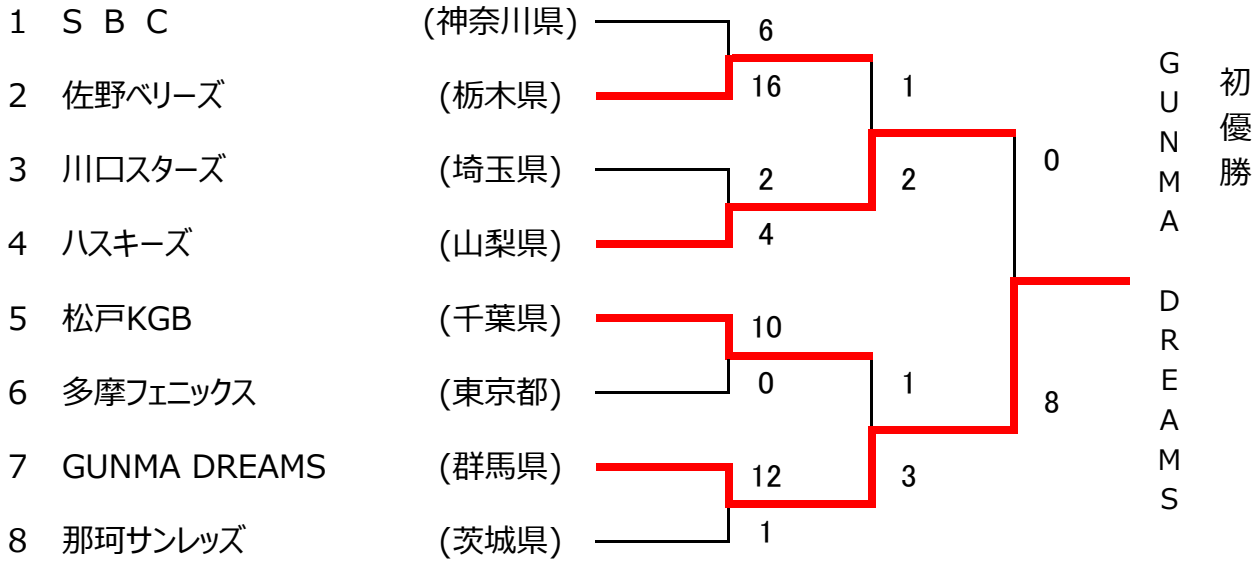

第27回関東エルダーソフトボール大会

期 日 平成30年10月27日(土)、28日(日)

会 場 埼玉県松伏町総合公園

親善試合は27日早朝、雨天グラウンド不良整備のため、試合時間開始遅れで中止となりました。

第22回関東エルデストソフトボール大会

期 日 平成30年10月27日(土)・28日(日)

会 場 埼玉県松伏町記念公園・松伏町総合公園

親善試合は27日早朝、雨天グラウンド不良整備のため、試合時間開始遅れで中止となりました。