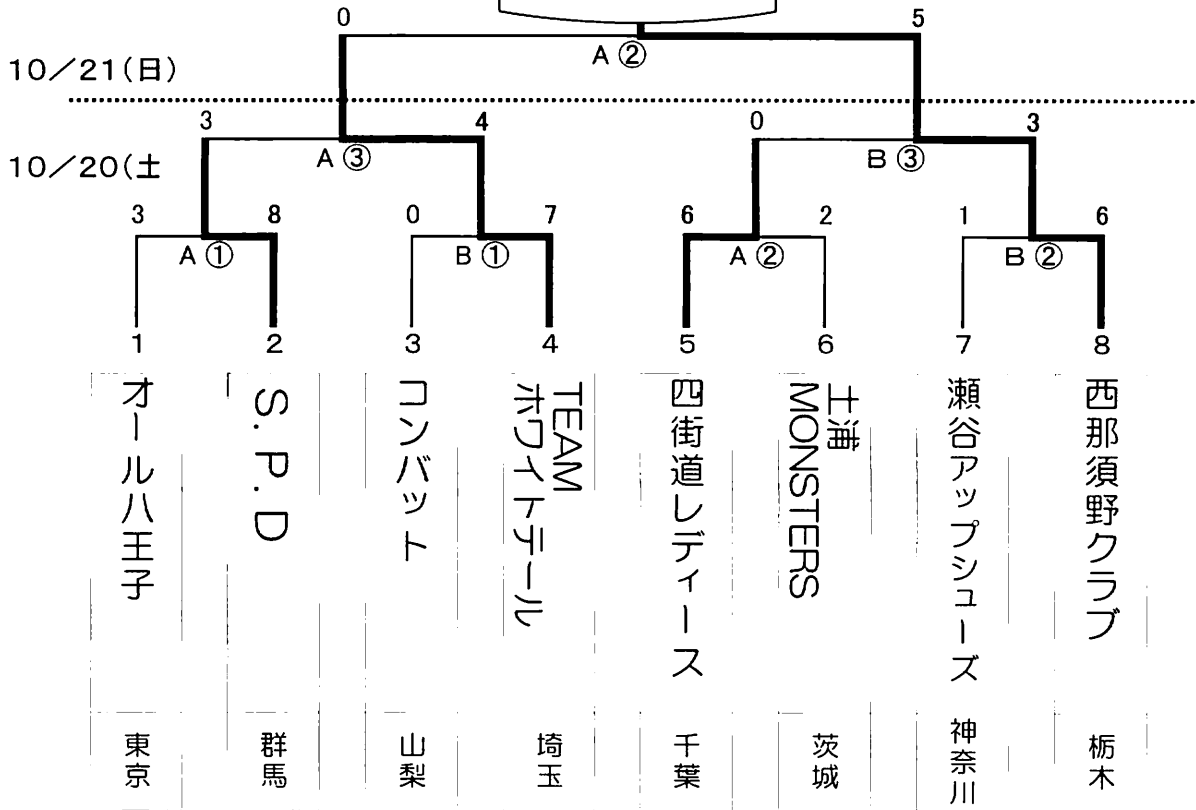

第25回 関東レディースソフトボール大会 組合せ

ファーストピッチの部

優勝
西那須野クラブ

試合会場 双葉スポーツ広場	ファーストピッチの部 試合開始予定時刻	①	1 1 : 0 0
		②	1 2 : 3 0
		③	1 4 : 0 0
		10/21(日)	① 9 : 0 0
		②	1 0 : 3 0

交流試合

10/21(日)

第25回 関東レディースソフトボール大会 組合せ

ジョイフルスローピッチの部

試合会場
双葉スポーツ広場
C・D

10/20
(土)

ジョイフルスローピッチの部 試合開始予定時刻				
10/20 (土)	①	11:00	③	12:40
	②	11:50	④	13:30
10/21 (日)	①	9:00	③	10:40
	②	9:50	④	11:30

10/21
(日)

Aブロック

Bブロック