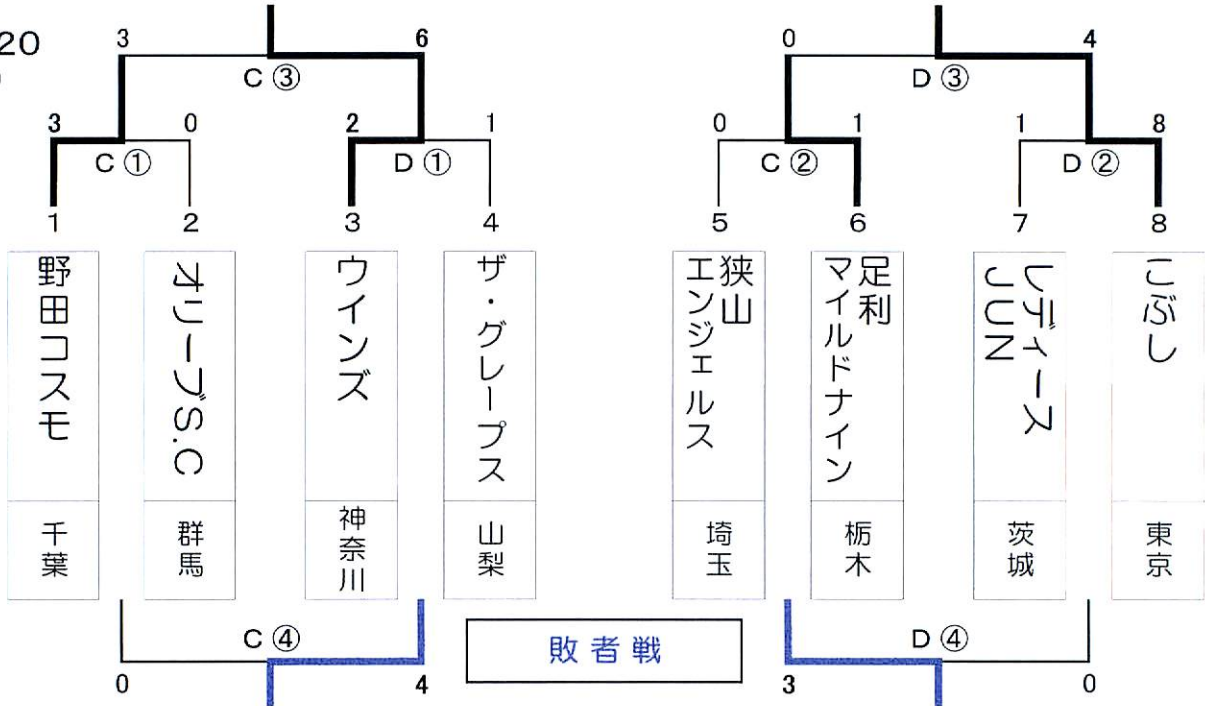

第25回 関東レディースソフトボール大会 組合せ

ファーストピッチの部

優勝
西那須野クラブ

試合会場 双葉スポーツ広場	ファーストピッチの部 試合開始予定時刻	①	1 1 : 0 0
		②	1 2 : 3 0
		③	1 4 : 0 0
		10/21(日)	① 9 : 0 0
		②	1 0 : 3 0

交流試合

10/21(日)

第25回 関東レディースソフトボール大会 組合せ

ジョイフルスローピッチの部

試合会場
双葉スポーツ広場
C・D

10/20
(土)

ジョイフルスローピッチの部 試合開始予定時刻				
10/20 (土)	①	11:00	③	12:40
	②	11:50	④	13:30
10/21 (日)	①	9:00	③	10:40
	②	9:50	④	11:30

10/21
(日)

Aブロック

Bブロック