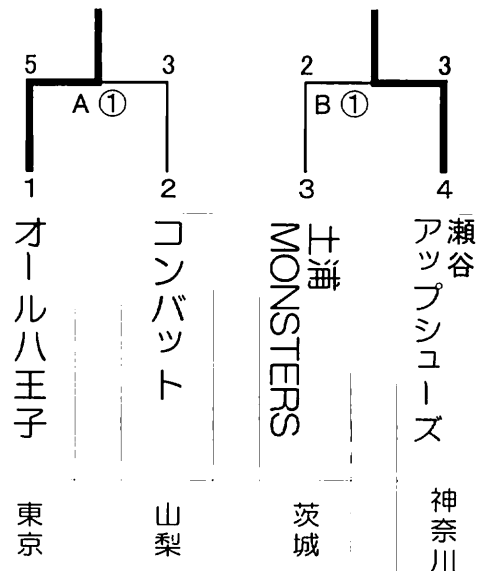

第25回 関東レディースソフトボール大会 組合せ

ファーストピッチの部

優勝
西那須野クラブ

試合会場 双葉スポーツ広場	ファーストピッチの部 試合開始予定時刻	①	1 1 : 0 0
		②	1 2 : 3 0
		③	1 4 : 0 0
		10/21(日)	① 9 : 0 0
		②	1 0 : 3 0

交流試合

10/21(日)

第25回 関東レディースソフトボール大会 組合せ

ジョイフルスローピッチの部

試合会場
双葉スポーツ広場
C・D

10/20
(土)

ジョイフルスローピッチの部 試合開始予定時刻				
10/20 (土)	①	11:00	③	12:40
	②	11:50	④	13:30
10/21 (日)	①	9:00	③	10:40
	②	9:50	④	11:30

10/21
(日)

Aブロック

Bブロック