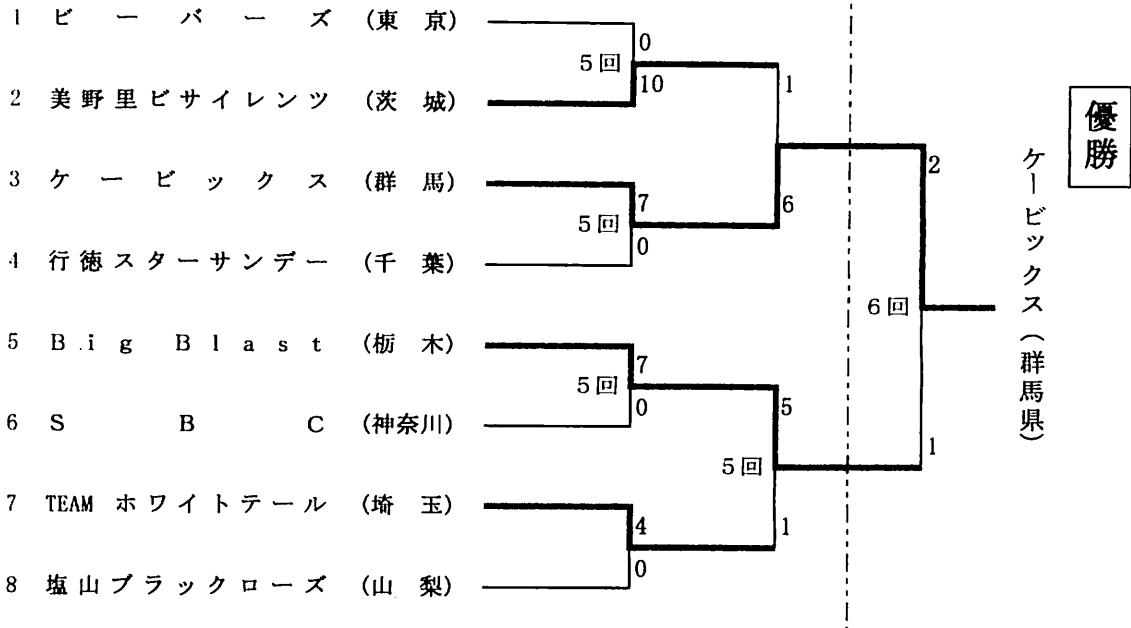

第26回関東レディース《F・P/J・S・P》ソフトボール大会

第1試合：9:00～
第2試合：11:00～
第3試合：13:00～

期間 平成20年10月25日(土)～26日(日)
開催地 群馬県伊勢崎市

A球場：伊勢崎市ソフトボール球場 Aコート
B球場：伊勢崎市ソフトボール球場 Bコート

C球場：伊勢崎市ソフトボール球場 Cコート
D球場：伊勢崎市ソフトボール球場 Dコート

ファーストピッチ(F・P)

25日

26日

ジョイフルスローピッチ(J・S・P)

◆ 予選リーグ組合せ表・試合開始予定時刻

	試合開始時刻	C球場	D球場
第1試合	10 : 30	A1 vs A2	B1 vs B2
第2試合	11 : 30	A3 vs A4	B3 vs B4
第3試合	12 : 30	A1 vs A4	B1 vs A4
第4試合	13 : 30	A2 vs A3	B2 vs B3

◆ 決勝トーナメント組合せ表 ・試合開始予定時刻

	試合開始時刻
第1試合	9 : 00
第2試合	11 : 30

◆ 試合組合せ・結果

No.	A ブロック (C球場)	対戦相手				勝・敗・分 勝点	得失 点差	順位
		1 アップシューズ	2 スパークス	3 レディースJUN	4 レッツ C			
1	【神奈川県】 瀬谷アップシューズ	○	○	○	○	2・0・4	20	1
2	【千葉県】 スパークス	●	○	●	○	0・2・0	-18	4
3	【茨城県】 レディースJUN	○	○	○	○	1・1・2	-5	3
4	【栃木県】 レッツクラブ	●	○	○	○	1・1・2	3	2