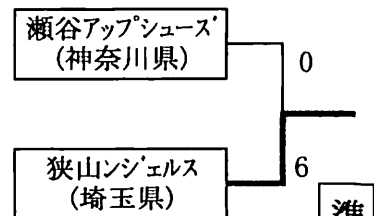

No.	B ブロック (D球場)	対戦相手				勝・敗・分 勝点	得失 点差	順位
		1 こぶし	2 スーパーゴン	3 ワンダフル	4 エンジェルス			
1	【東京都】 こぶし	○	○	○	○	1・0・3	2	2
2	【群馬県】 スーパーゴン	●	○	○	○	1・1・2	6	3
3	【山梨県】 ワンダフル山梨	○	●	○	○	0・2・0	-9	4
4	【埼玉県】 狭山エンジェルス	△	○	○	○	1・0・4	1	1