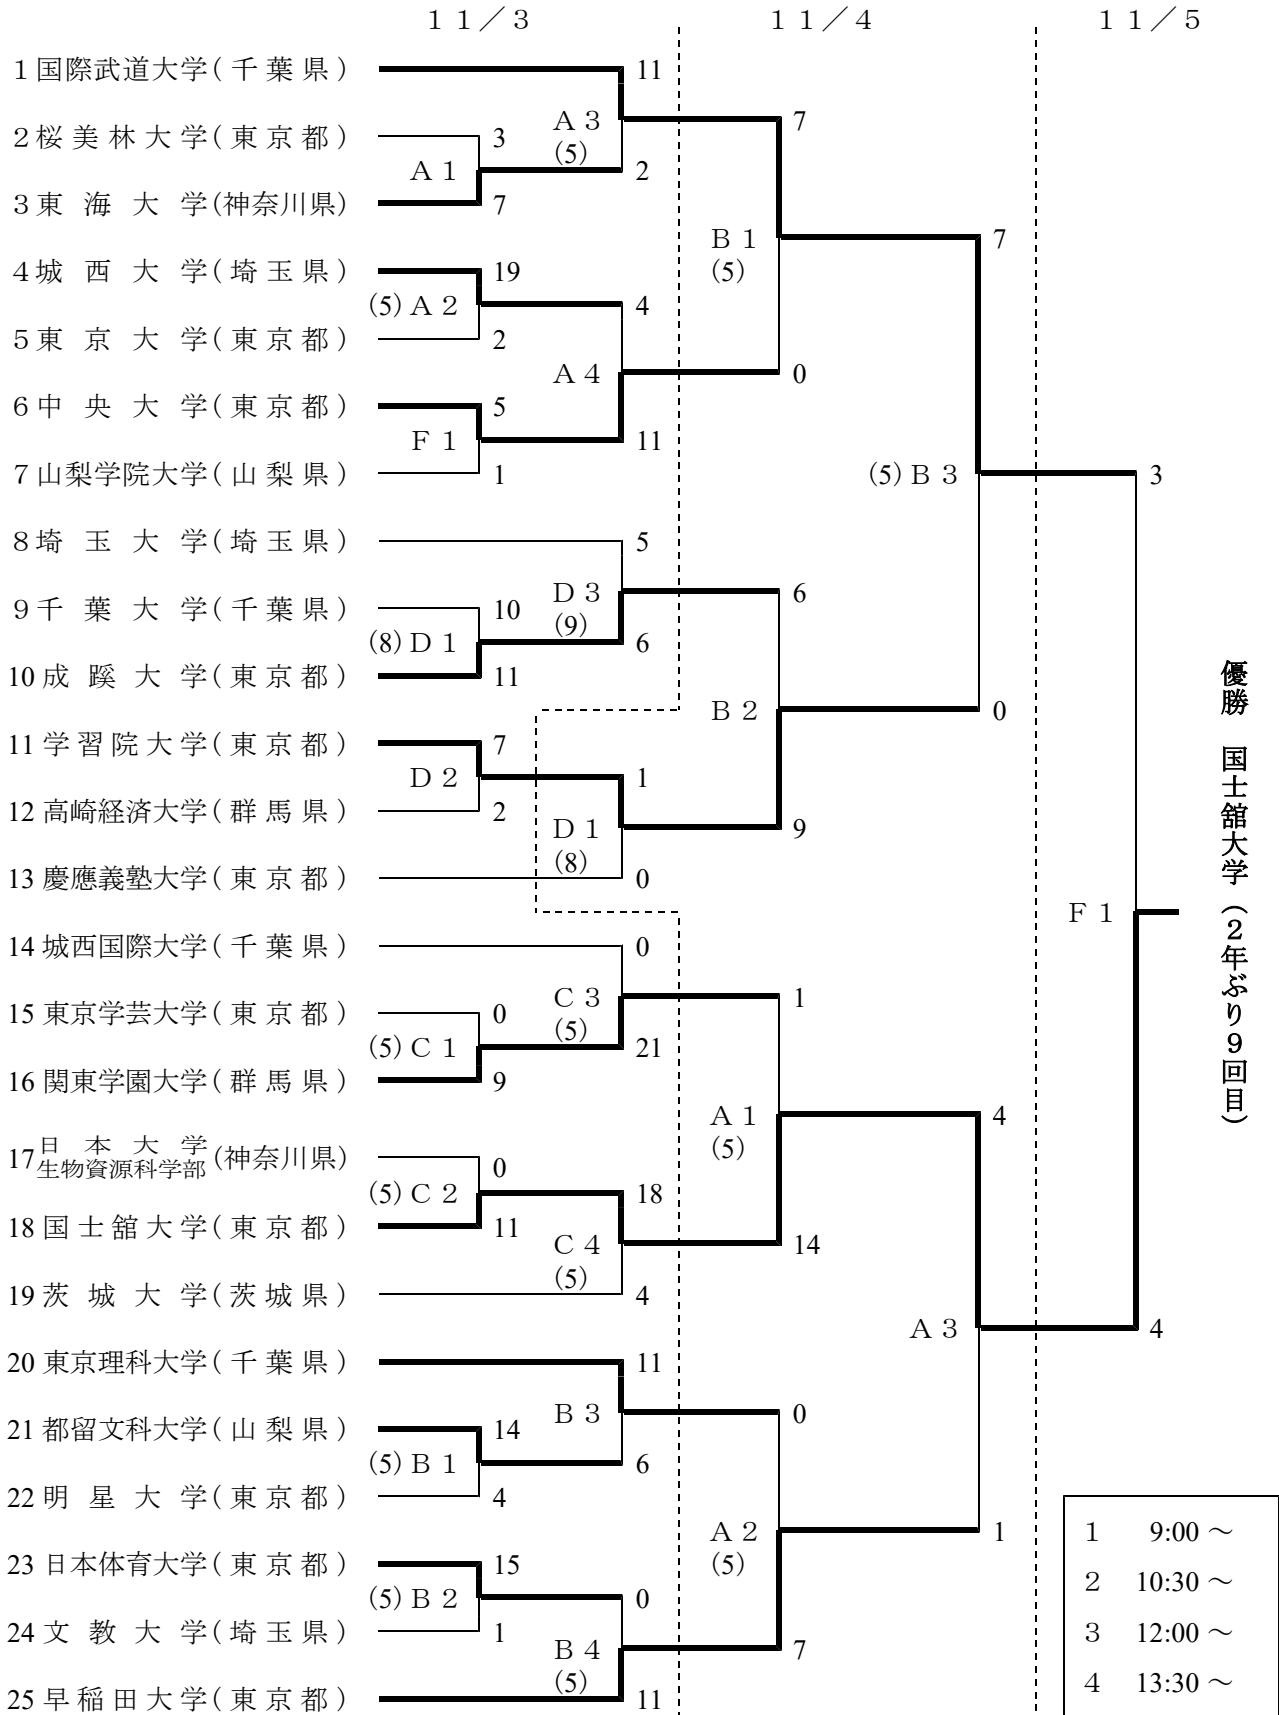

第37回関東大学(男・女)ソフトボール選手権大会組合せ

男子大会

A : 市原市養老川臨海第2球場

B : 市原市養老川臨海第1球場

C : 市原市コスモ石油球場

D : 市原市玉前球場

F : 千葉市稲毛海浜公園野球場