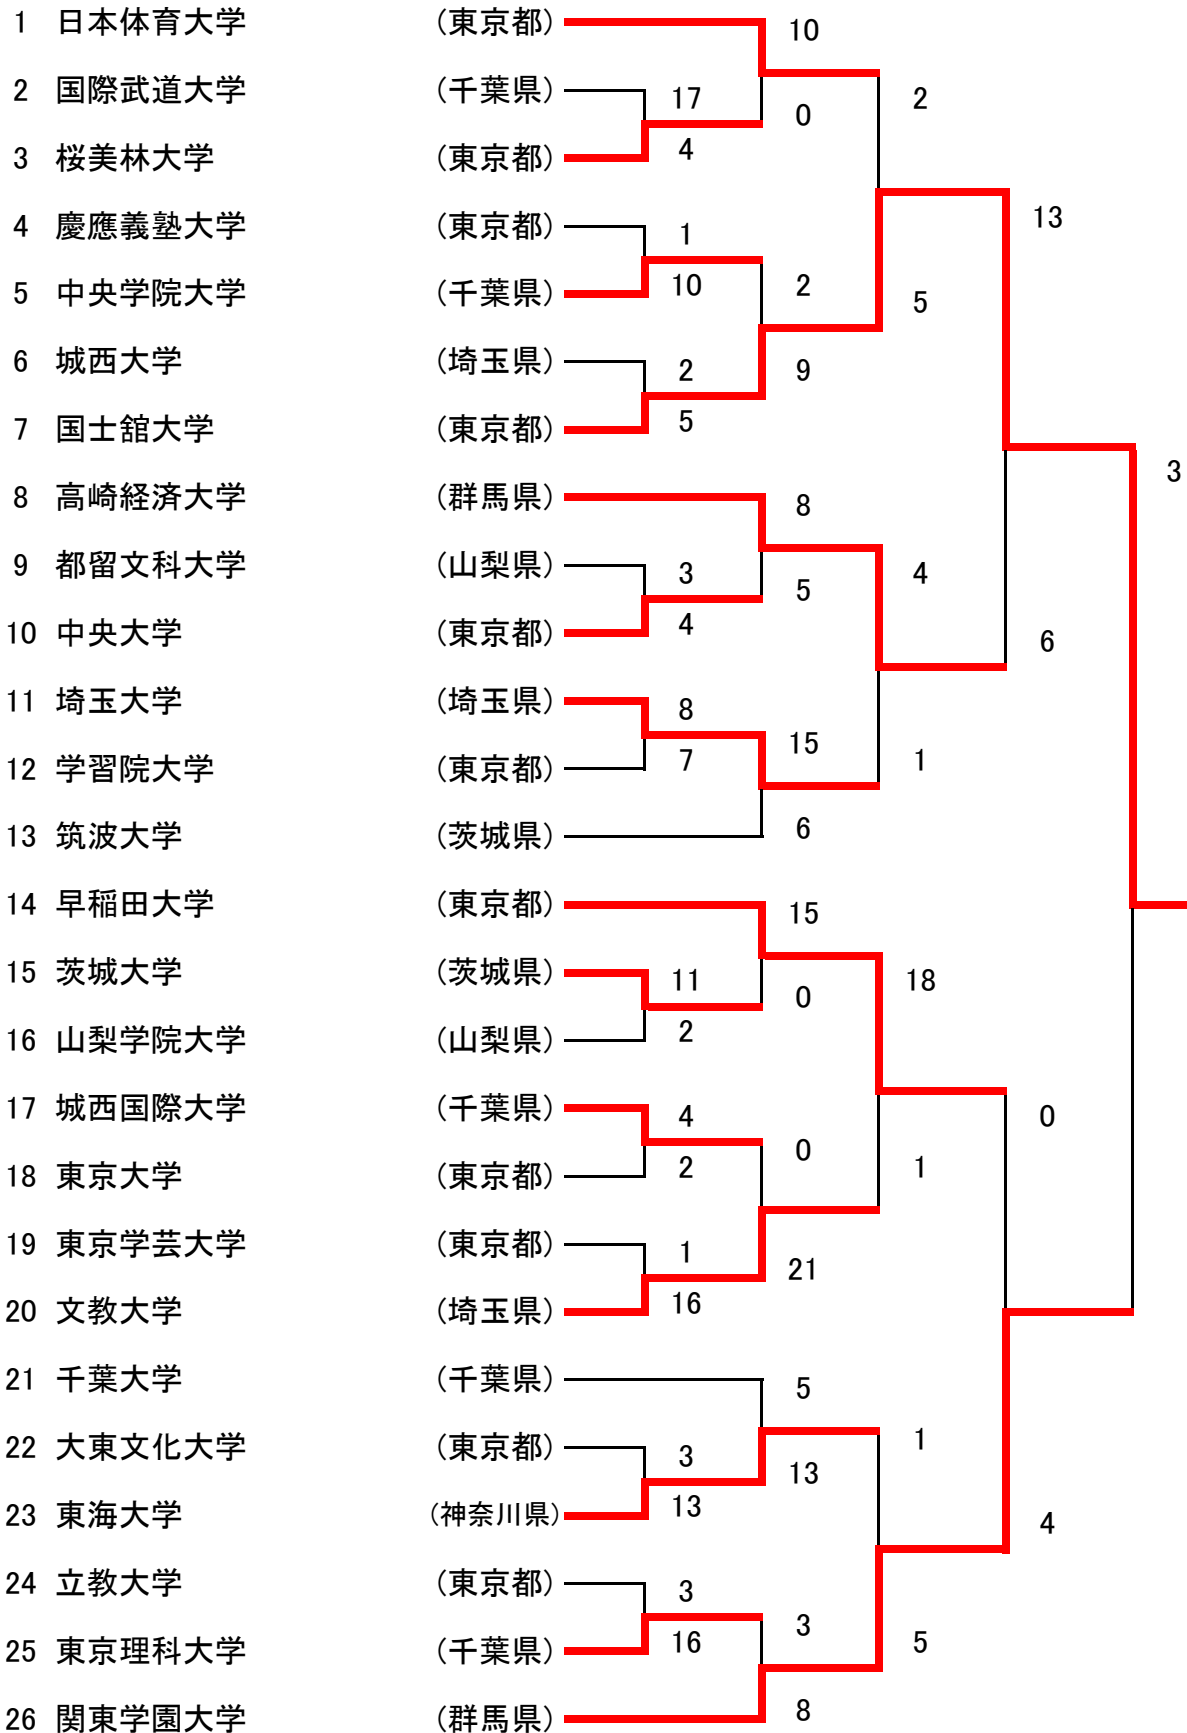

第41回関東大学男子ソフトボール選手権大会

期 日 平成22年10月31日～11月2日

会 場 栃木県足利市渡良瀬運動場、五十部運動場、東部多目的広場他

優勝 5年ぶり10回目
国士舘大学

第41回関東大学女子ソフトボール選手権大会

期 日 平成22年10月31日～11月2日

会 場 栃木県足利市総合運動場、五十部運動場、東部多目的広場他