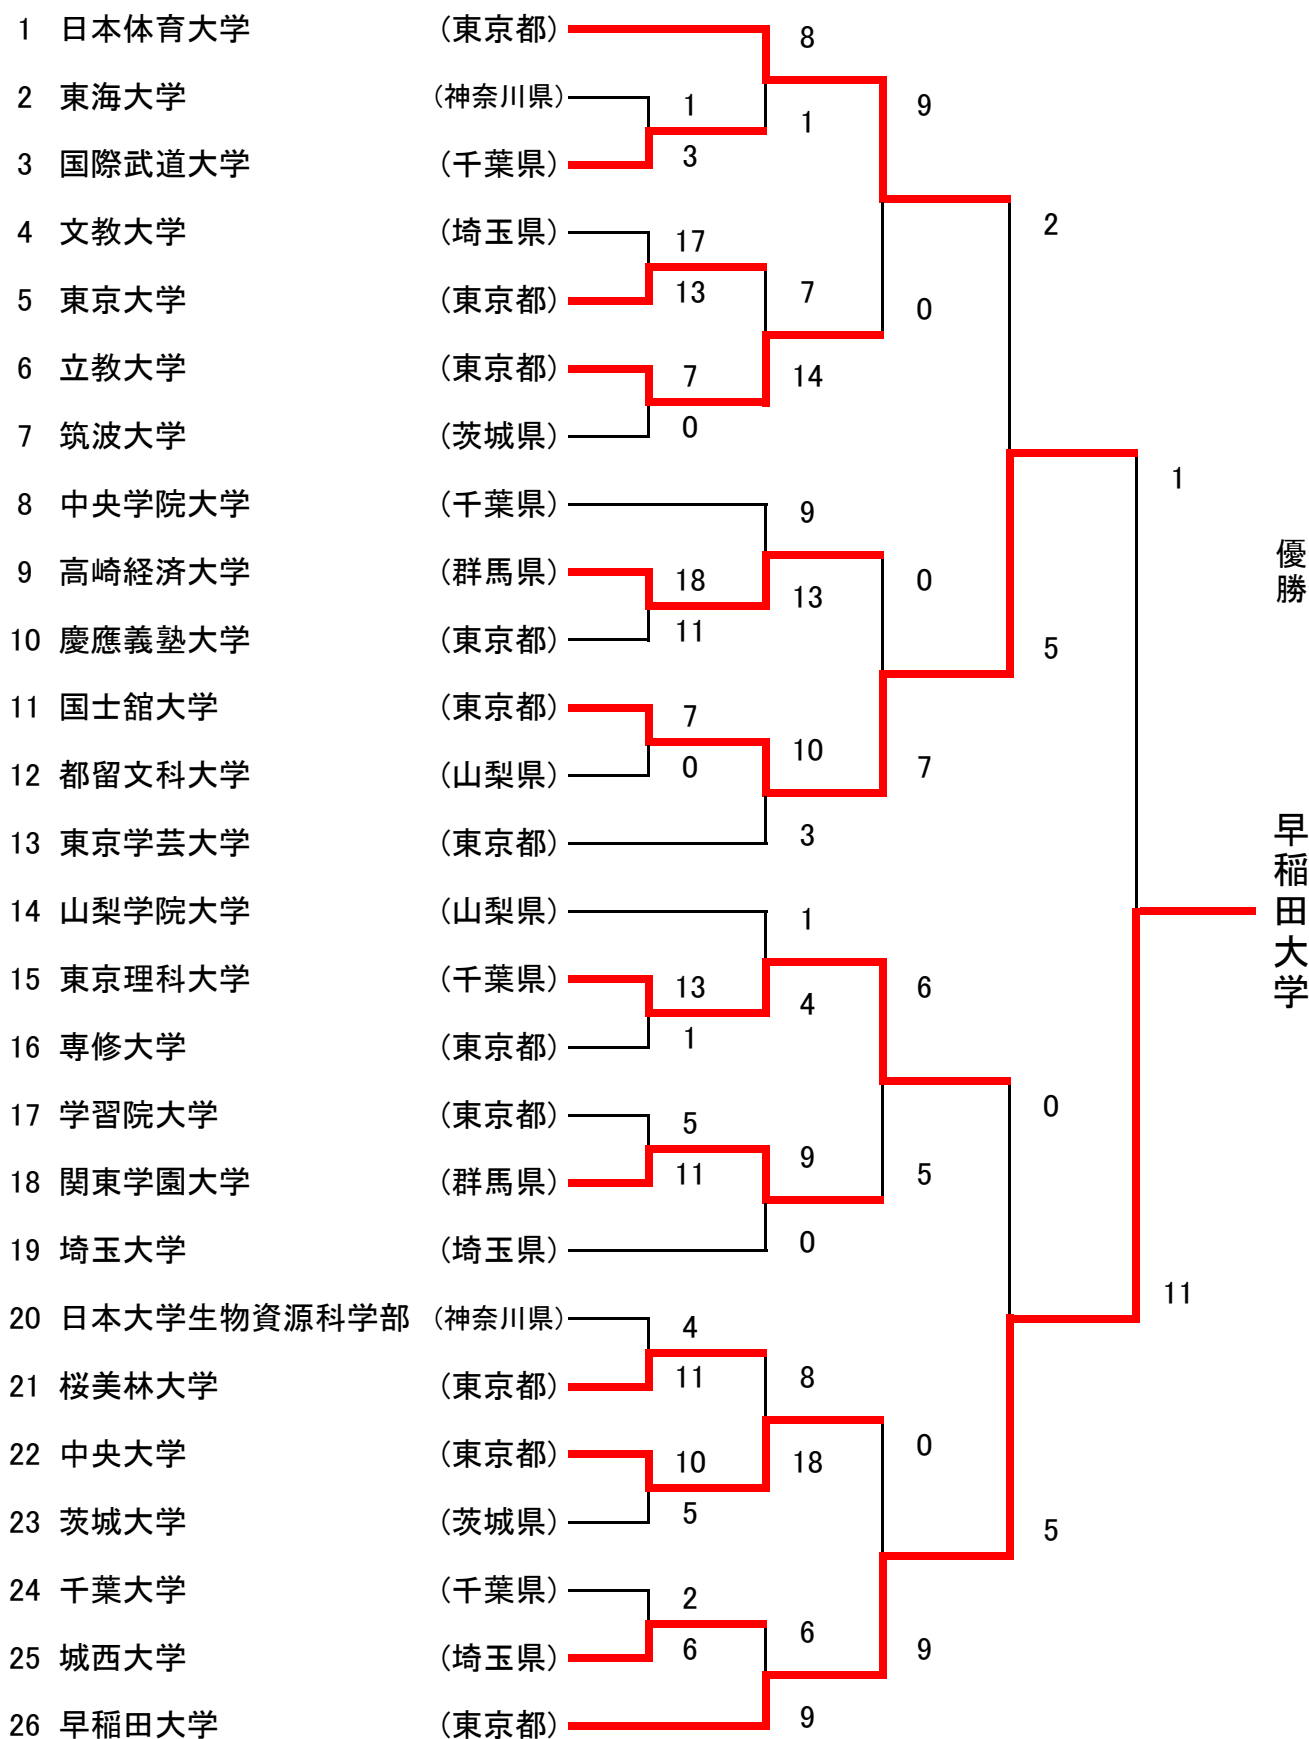

第43回関東大学男子ソフトボール選手権大会

期 日 平成24年11月10日(土)～12日(月)

会 場 山梨県甲府市小瀬スポーツ公園球技場、笛吹市御坂花鳥の里スポーツ広場

第43回関東大学女子ソフトボール選手権大会

期 日 平成24年11月10日(土)~12日(月)

会 場 山梨県笛吹市いちのみや桃の里スポーツ公園、春日居スポーツ広場