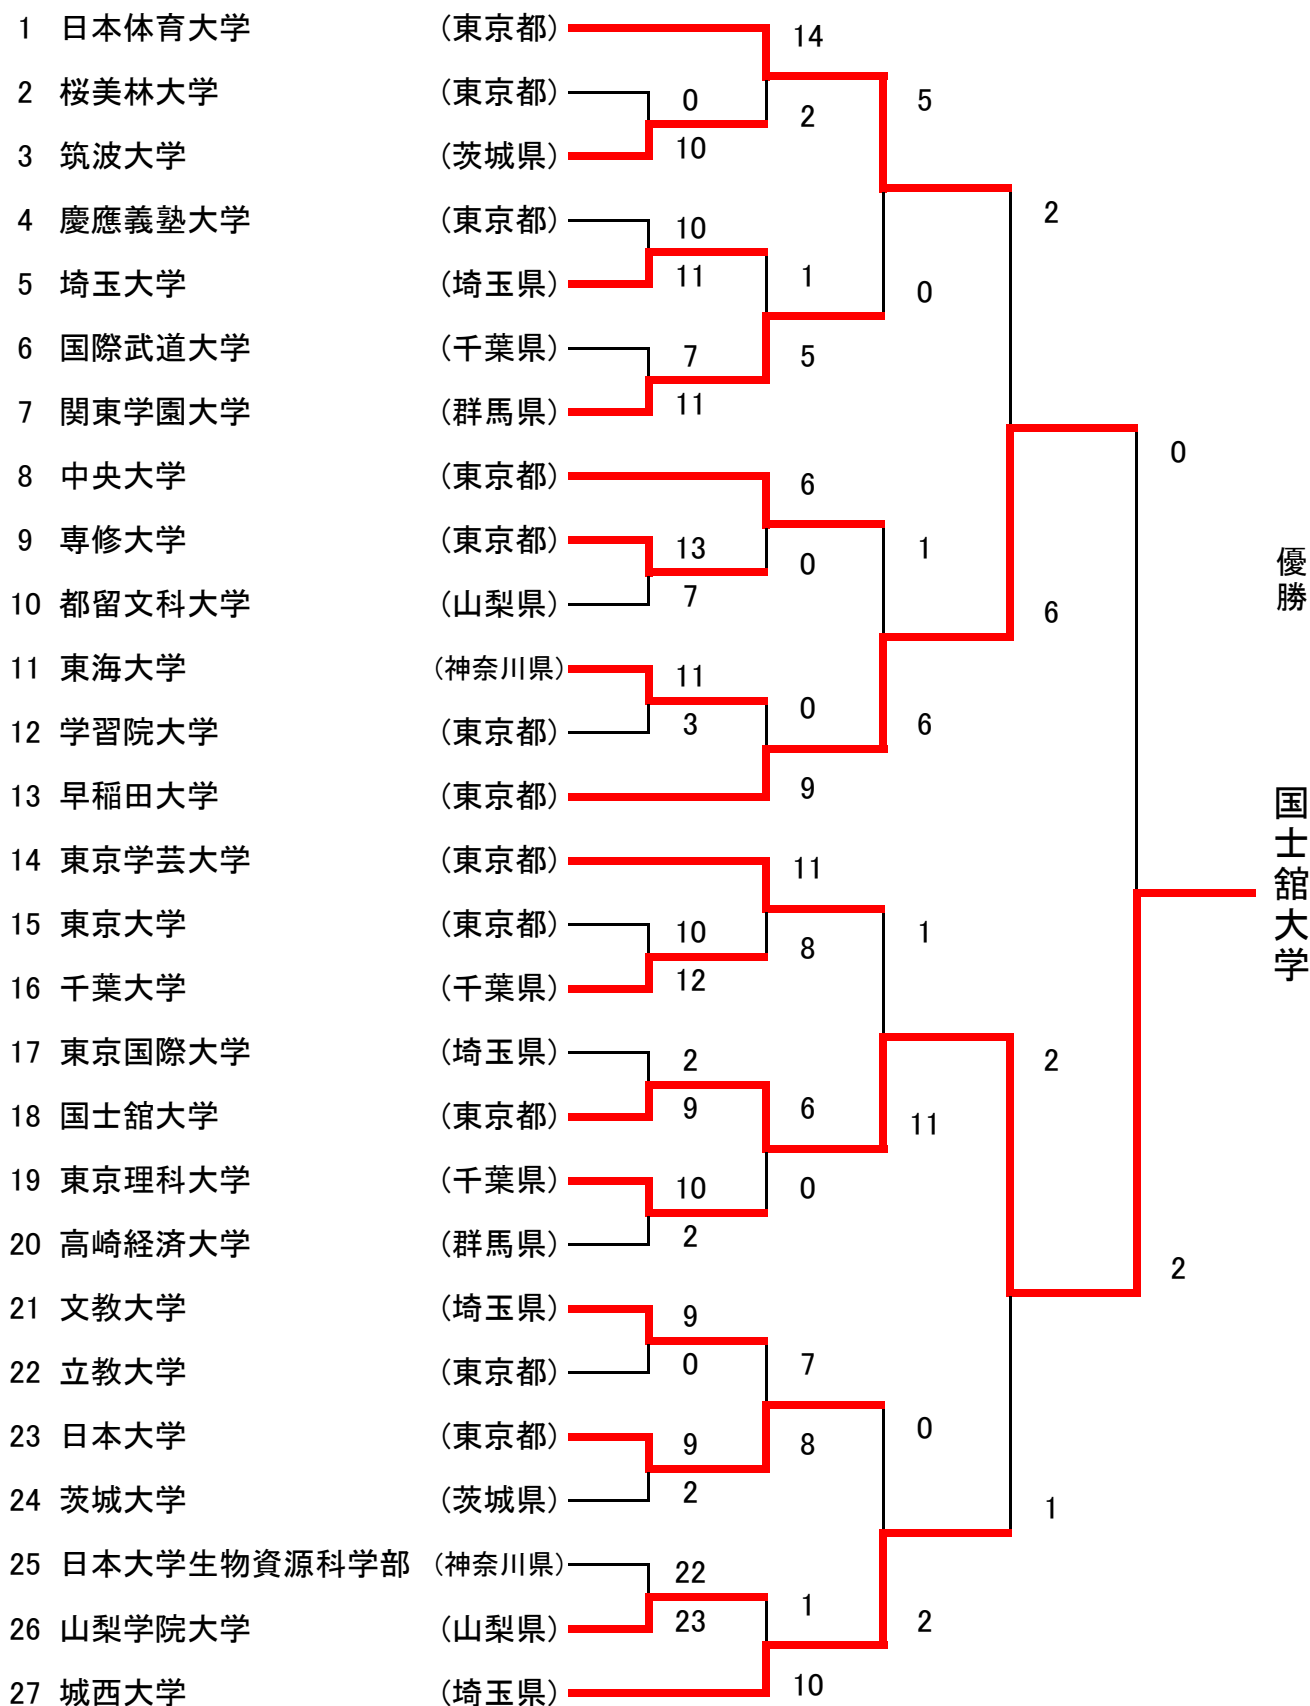

第46回関東大学男子ソフトボール選手権大会

期 日 平成27年11月14日(土)~16日(月)

会 場 茨城県石岡市総合運動公園他

第46回関東大学女子ソフトボール選手権大会

期 日 平成27年11月14日(土)~16日(月)

会 場 茨城県石岡市八郷運動公園