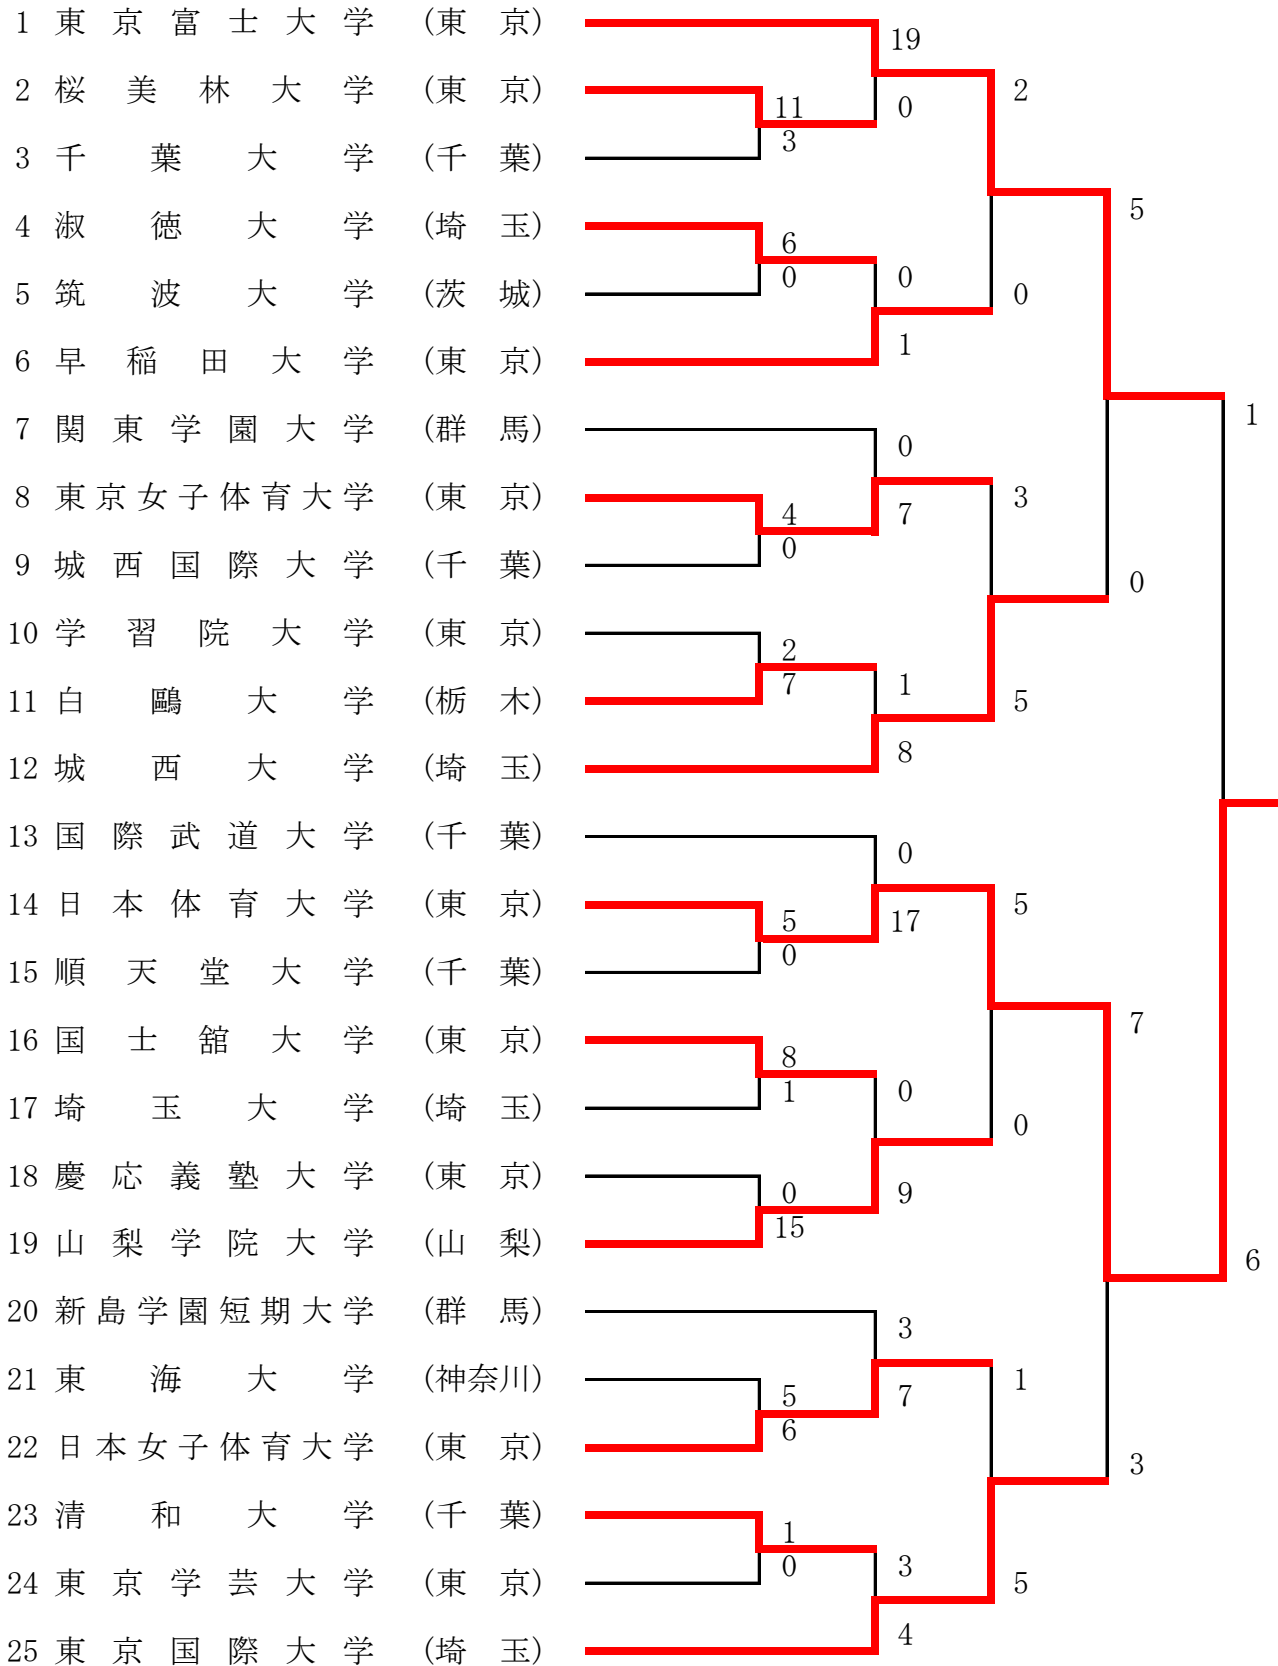

第47回 関東大学ソフトボール選手権大会 (男子の部)

期 日 ; 平成28年10月29日(土) ~ 31日(月)

会 場 ; 神奈川県秦野市カルチャーパーク野球場・中井中央公園野球場他

第47回 関東大学ソフトボール選手権大会 (女子の部)

期日 ; 平成28年10月29日(土) ~ 31日(月)

会場 ; 神奈川県秦野市おおね公園スポーツ広場・なでしこ運動広場

5年ぶり17回目
日本体育大学