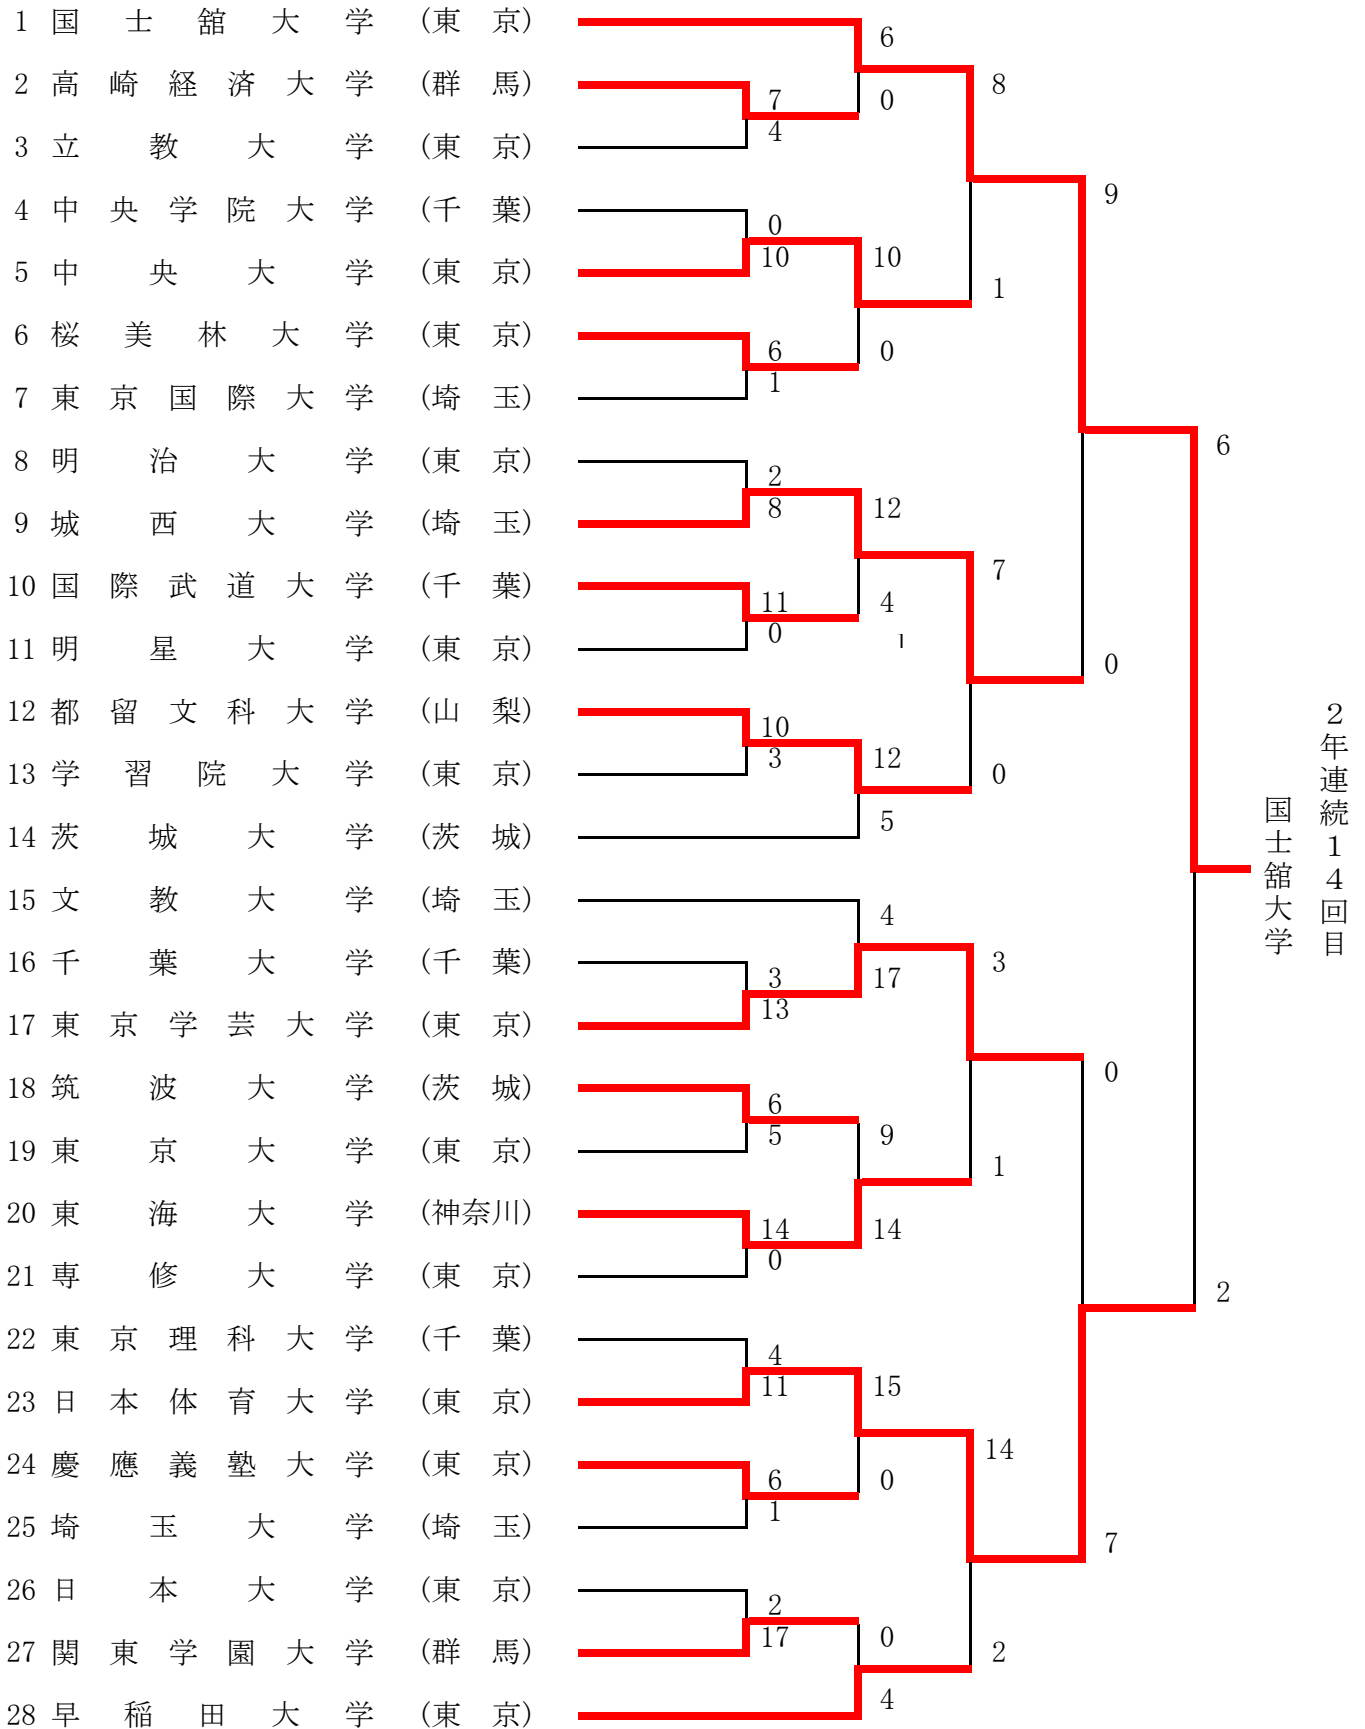

第47回 関東大学ソフトボール選手権大会 (男子の部)

期 日 ; 平成28年10月29日(土) ~ 31日(月)

会 場 ; 神奈川県秦野市カルチャーパーク野球場・中井中央公園野球場他

第47回 関東大学ソフトボール選手権大会 (女子の部)

期日 ; 平成28年10月29日(土) ~ 31日(月)

会場 ; 神奈川県秦野市おおね公園スポーツ広場・なでしこ運動広場

5年ぶり17回目
日本体育大学