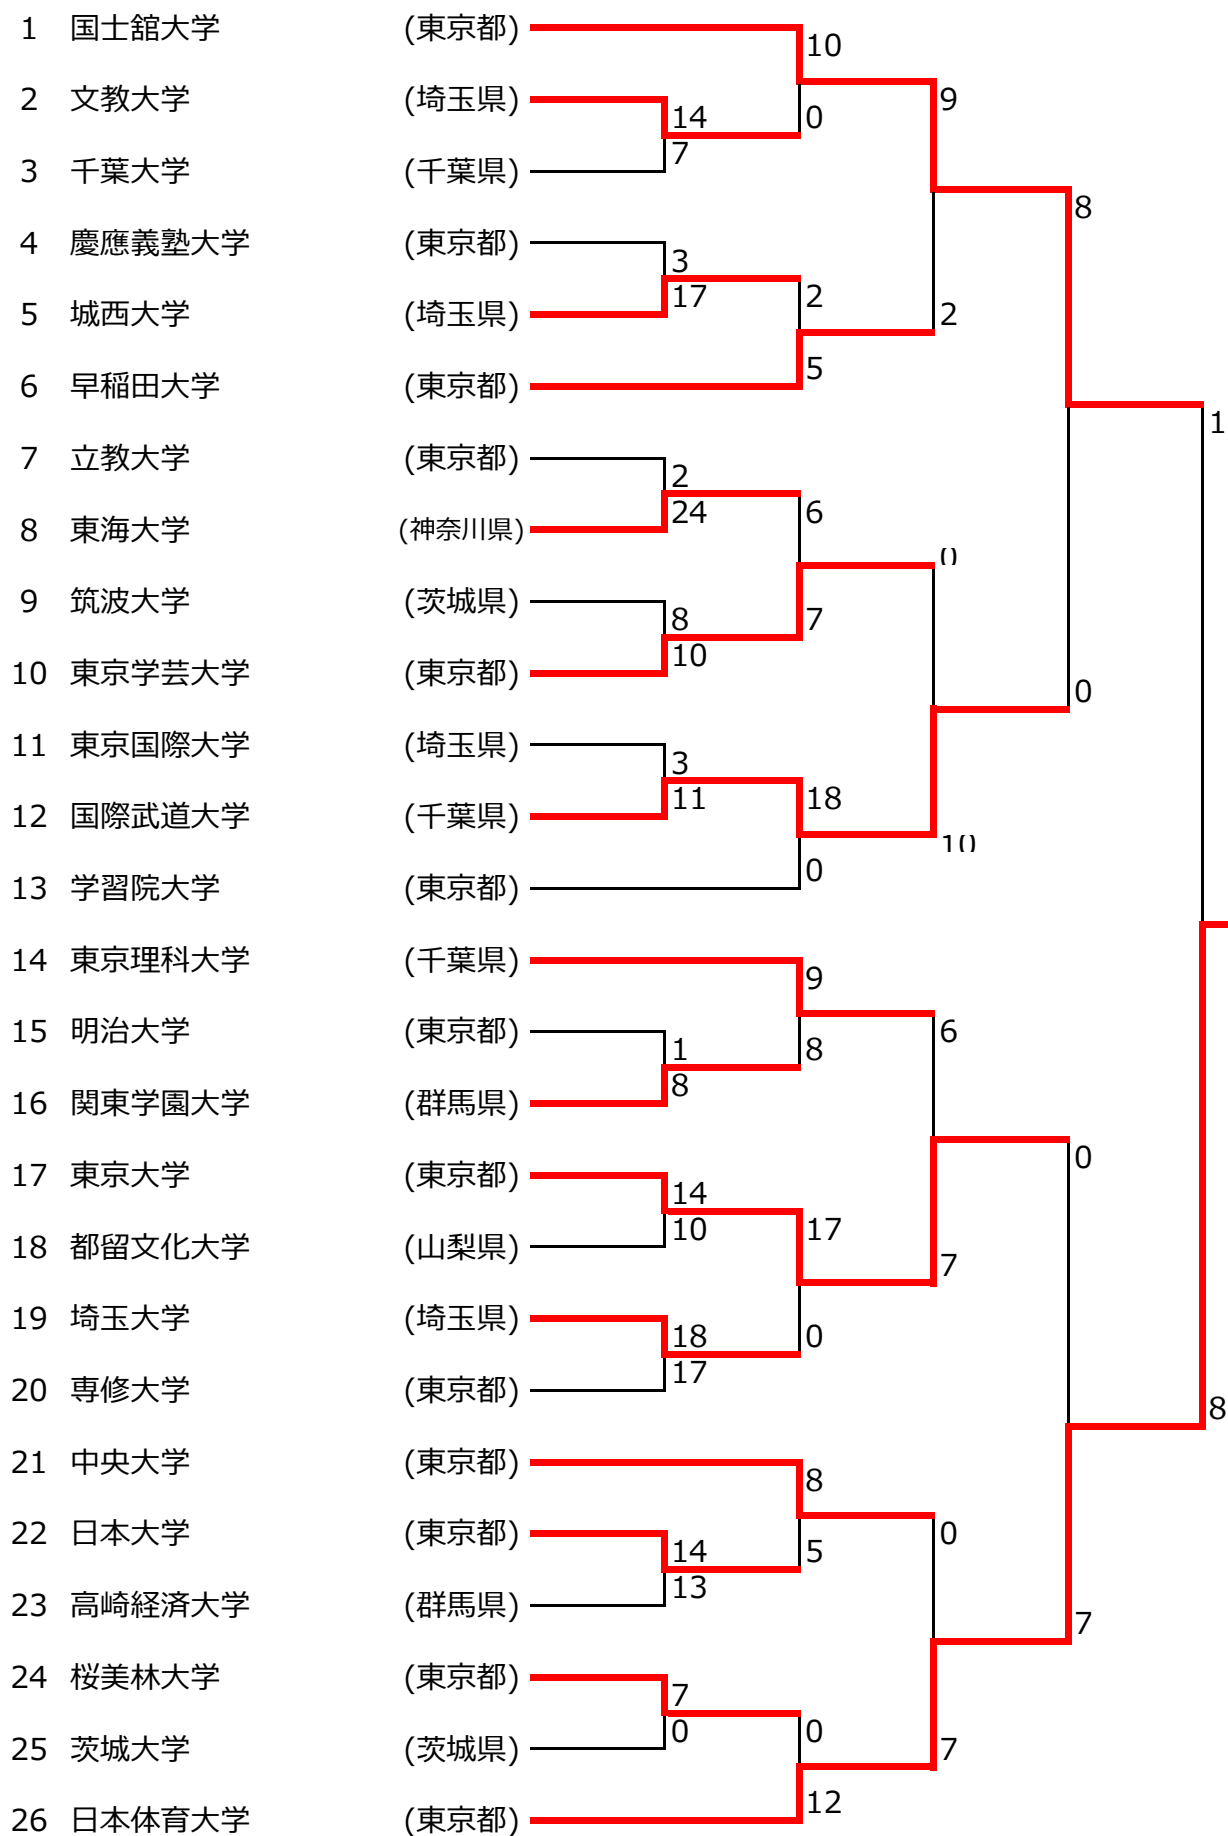

第48回関東大学選手権男子ソフトボール大会

期 間 平成29年10月28日(土)～31日(火)

会 場 東京都日の出町谷戸沢グラウンド他

日本体育大学