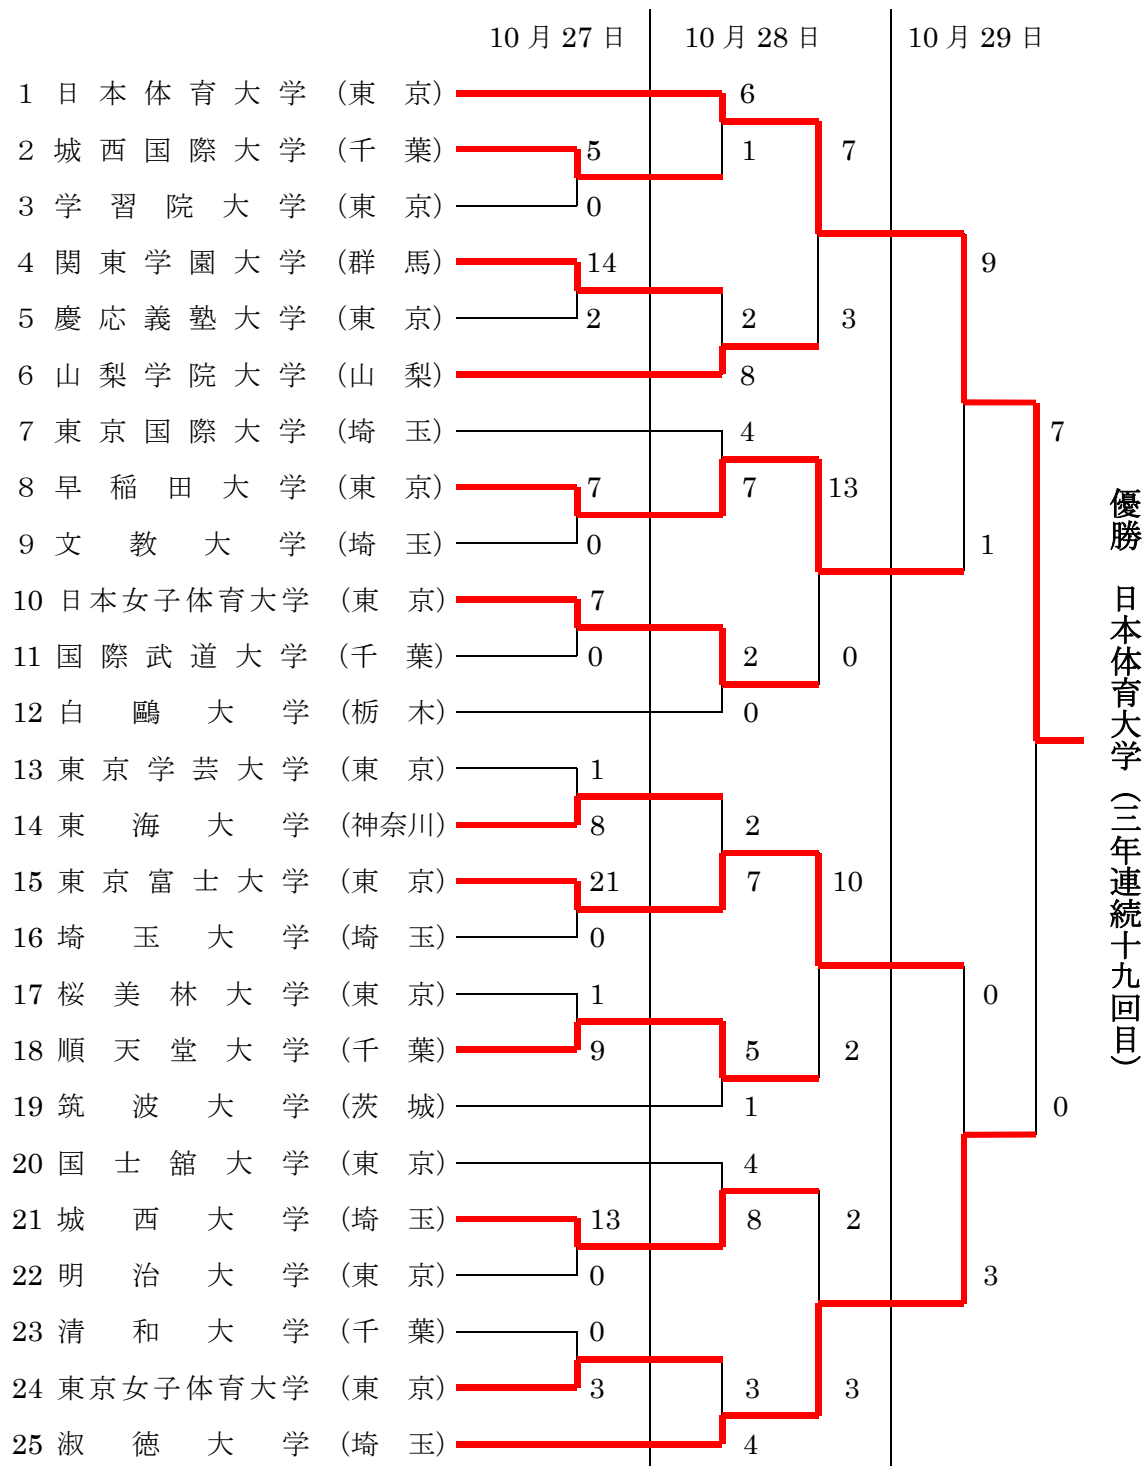

第49回 関東大学ソフトボール選手権大会（男子の部）

期日 平成30年10月27日（土）・28日（日）・29日（月）

会場 栃木県足利市・渡良瀬運動場・岩井緑地・白鷗高校野球場

A：渡良瀬運動場C球場

試合開始予定時間

B：渡良瀬運動場F球場

第1試合 9：30

C：白鷗高校野球場

第2試合 11：30

D：岩井緑地A球場

第3試合 13：30

	10月27日	10月28日	10月29日	
1 日本体育大学 (東京)		7		優勝 日本体育大学 (二年連続二十八回目)
2 城西大学 (埼玉)	15	3	7	
3 立教大学 (東京)	5			
4 千葉大学 (千葉)	4		6	
5 東京学芸大学 (東京)	10	6	0	
6 高崎経済大学 (群馬)		3		
7 桜美林大学 (東京)		3	8	
8 東京国際大学 (埼玉)	4	8	11	
9 慶応義塾大学 (東京)	2		0	
10 東京理科大学 (千葉)	1			
11 学習院大学 (東京)	3	2	6	
12 筑波大学 (茨城)		10		
13 東京大学 (東京)	4			
14 文教大学 (埼玉)	9	0		
15 日本大学 (東京)	5	7	2	
16 都留文科大学 (山梨)	8			
17 早稲田大学 (東京)	12		9	
18 埼玉大学 (埼玉)	2	12	11	
19 明治大学 (東京)		5	1	
20 東海大学 (神奈川)		6		
21 中央大学 (東京)	11	11	0	
22 茨城大学 (茨城)	3		4	
23 明星大学 (東京)	0			
24 国際武道大学 (千葉)	12	4	2	
25 国士舘大学 (東京)		2		

第49回 関東大学ソフトボール選手権大会 (女子の部)

期日 平成30年10月27日(土)・28日(日)・29日(月)

会場 栃木県足利市・渡良瀬運動場

A：渡良瀬運動場A球場

試合開始予定時間

B：渡良瀬運動場B球場

第1試合 9：30

C：渡良瀬運動場D球場

第2試合 11：30

D：渡良瀬運動場E球場

第3試合 13：30

優勝 日本体育大学 (三年連続十九回目)

次にイニングスコアと集合写真