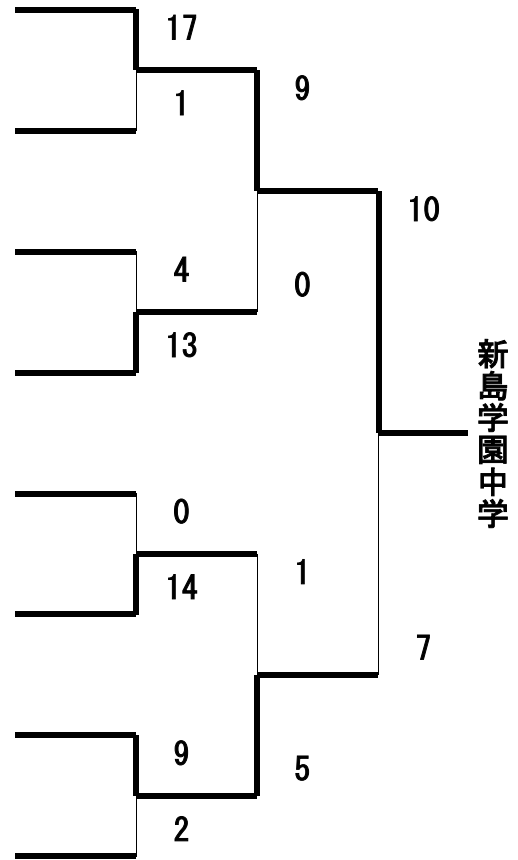

No 都道府県 出場チーム名

- 1. 群馬県 新島学園中学
- 2. 茨城県 下妻市立下妻中学校
- 3. 埼玉県 所沢市立狭山ヶ丘中学校
- 4. 東京都 江戸川区立松江第二中学校
- 5. 東京都 早稲田大学系属早稲田実業学校
- 6. 茨城県 下妻市立東部中学校
- 7. 群馬県 高崎市立倉賀野中学校
- 8. 神奈川県 横須賀学院中学校

平成21年度 第20回関東中学生選抜ソフトボール大会女子の部