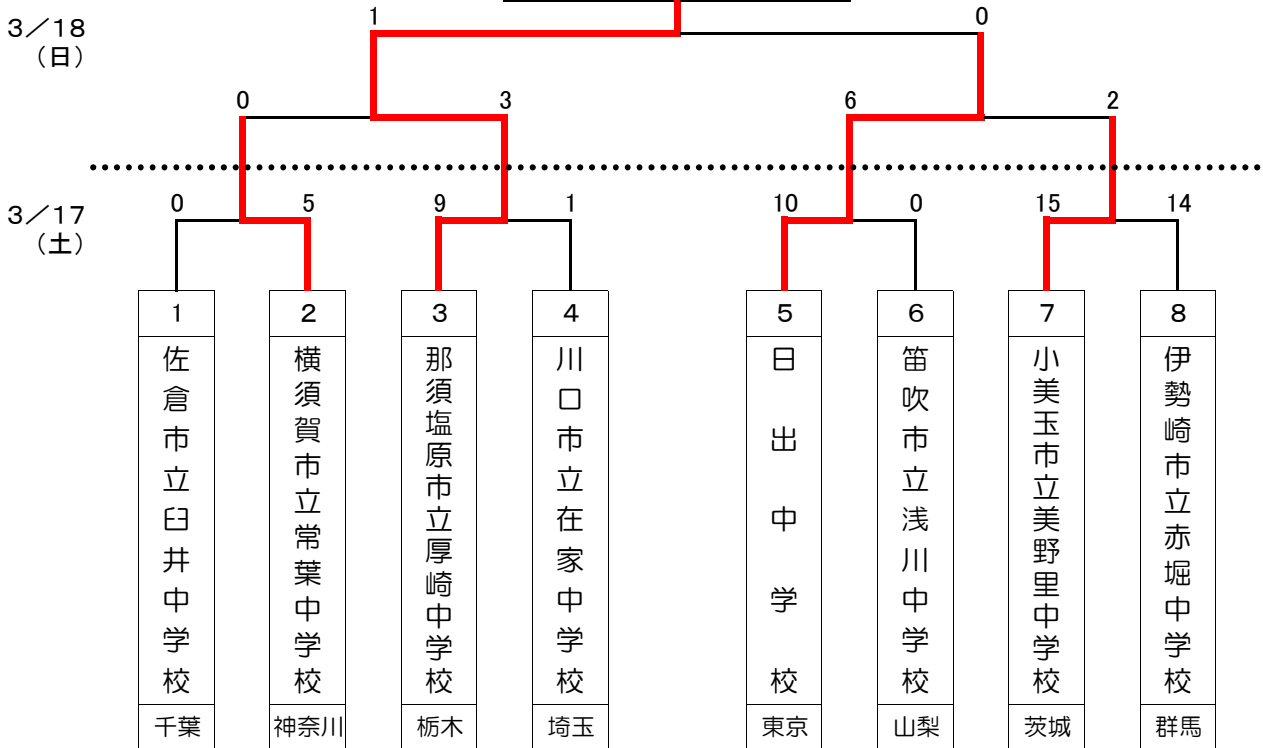

# 第22回関東中学生選抜ソフトボール大会 《女子の部》

会場：山梨県玉穂ふるさとふれあい広場

**優勝**  
那須塩原市立厚崎中学校

**厚崎中学校初優勝!!**

2011年度(2012年実施)

試合開始予定時刻	3月17日(土)	① 12:30 ② 14:00	A・B	中央市	玉穂ふるさとふれあい広場
	3月18日(日)	① 9:00 ② 11:00	C・D		中巨摩第二公園グラウンド

# 第22回関東中学生選抜ソフトボール大会 《男子の部》

会場：山梨県中巨摩第二公園グラウンド

**優勝**  
新島学園中学校

**新島学園四連覇!!**