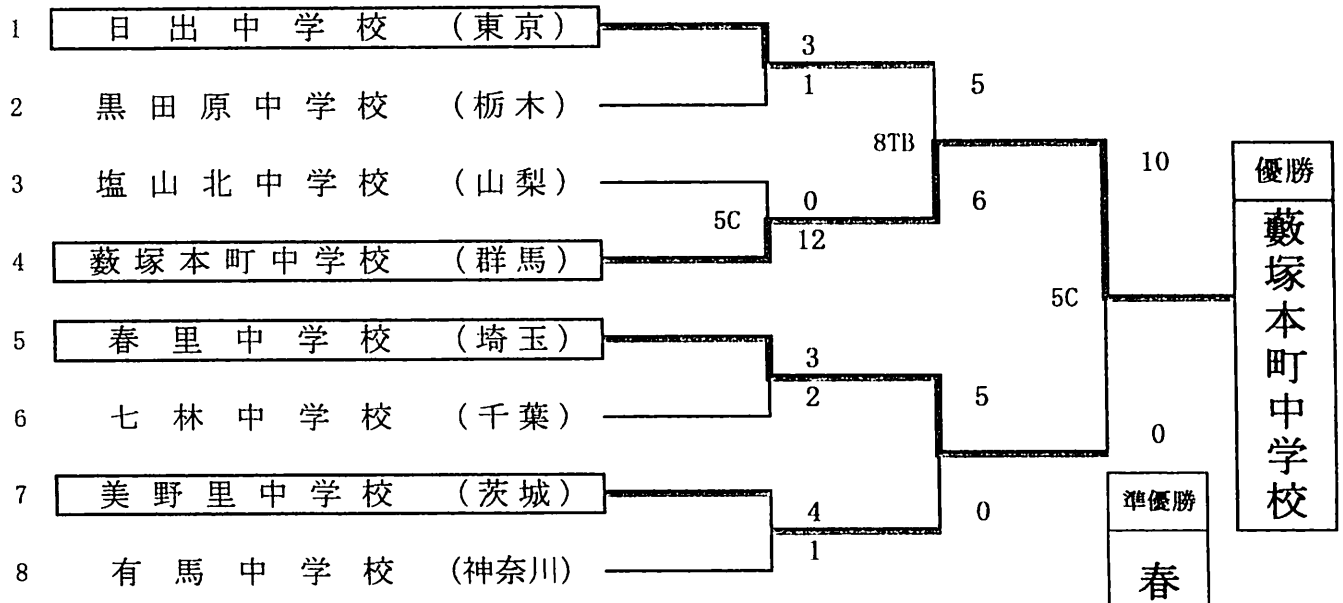

# 第23回関東中学生選抜ソフトボール大会

16日(土) 期 間 平成25年3月16日(土)～17日(日)  
 第1試合：12:30～ 会 場 群馬県伊勢崎市ソフトボール場  
 第2試合：14:00～ A球場：ソフトボール場 B球場：第2グラウンド  
 17日(日) C球場：補助競技場 C D球場：補助競技場 D  
 第1試合：9:00～  
 第2試合：11:00～

## 【女子の部】