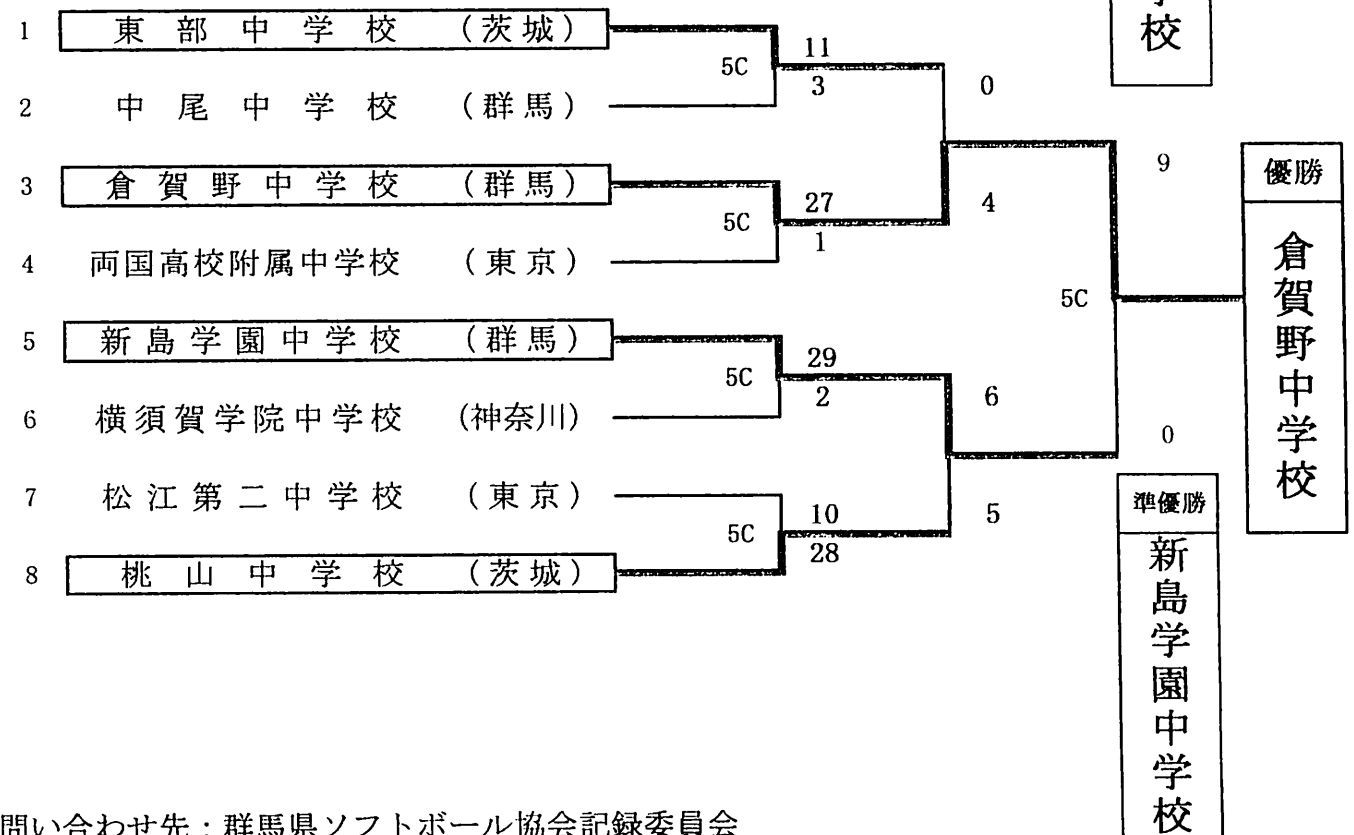

【男子の部】

問い合わせ先：群馬県ソフトボール協会記録委員会