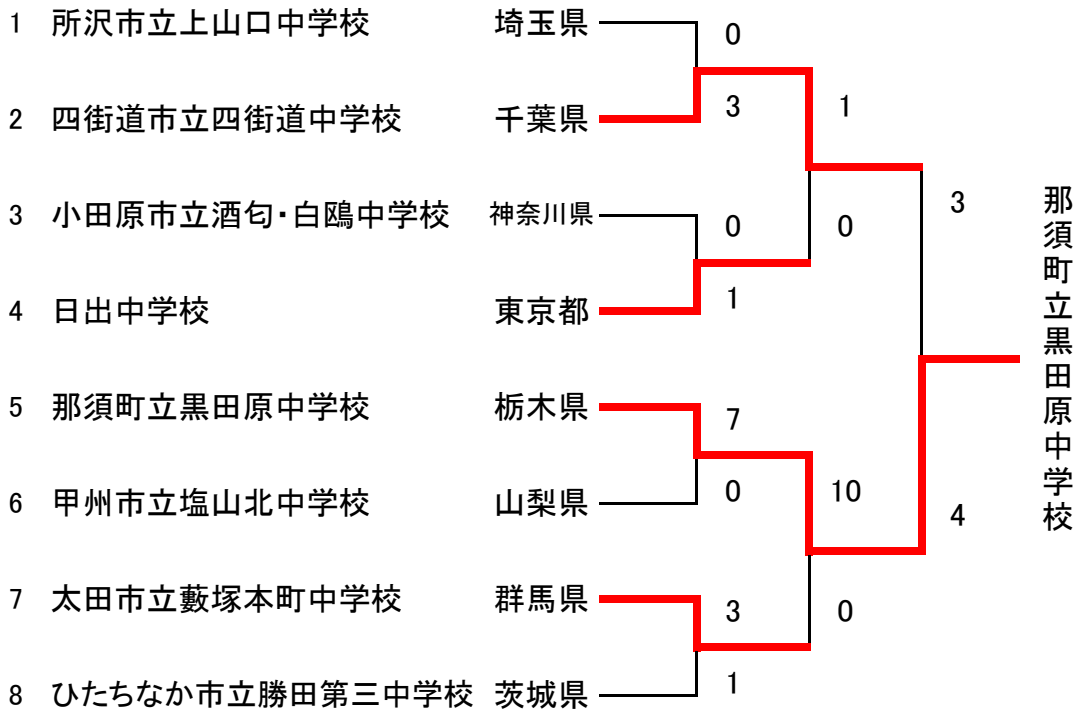

# 平成25年度 第24回関東中学生選抜ソフトボール大会

期日 平成26年3月15日(土)～16日(日)

会場 千葉県総合スポーツセンター・ソフトボール場、軟式野球場、野球場  
千葉県犢橋公園野球場

## 女子の部

## 男子の部