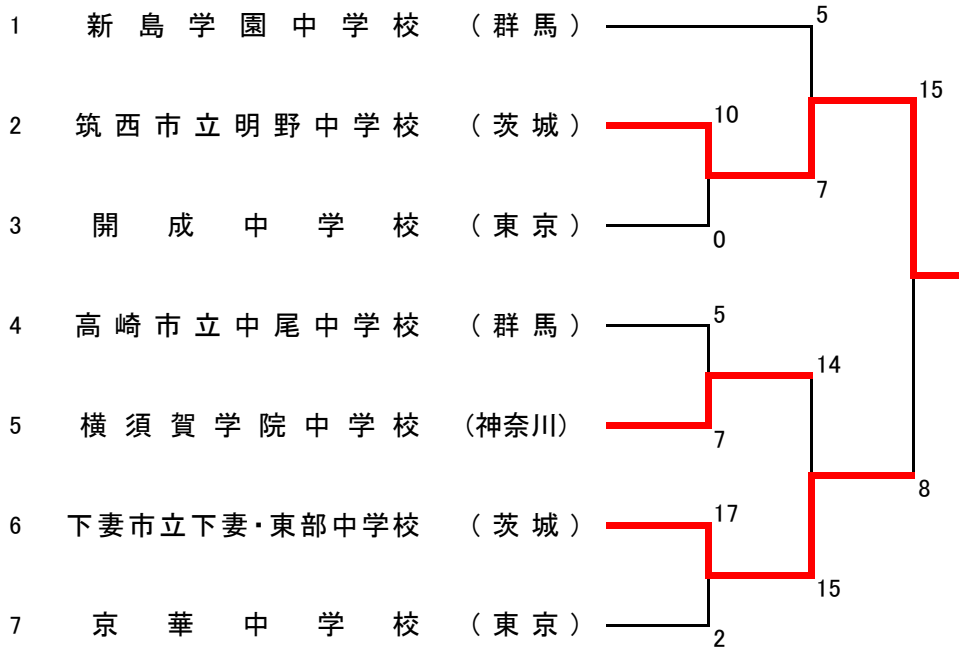

第26回関東中学校選抜ソフトボール大会

期日 平成28年3月20日(日)~21日(月)

会場 東京都江戸川区臨海球技場

男子

筑西市立明野中学校

十五年ぶり2回目

女子

大田原市立金田南中学校