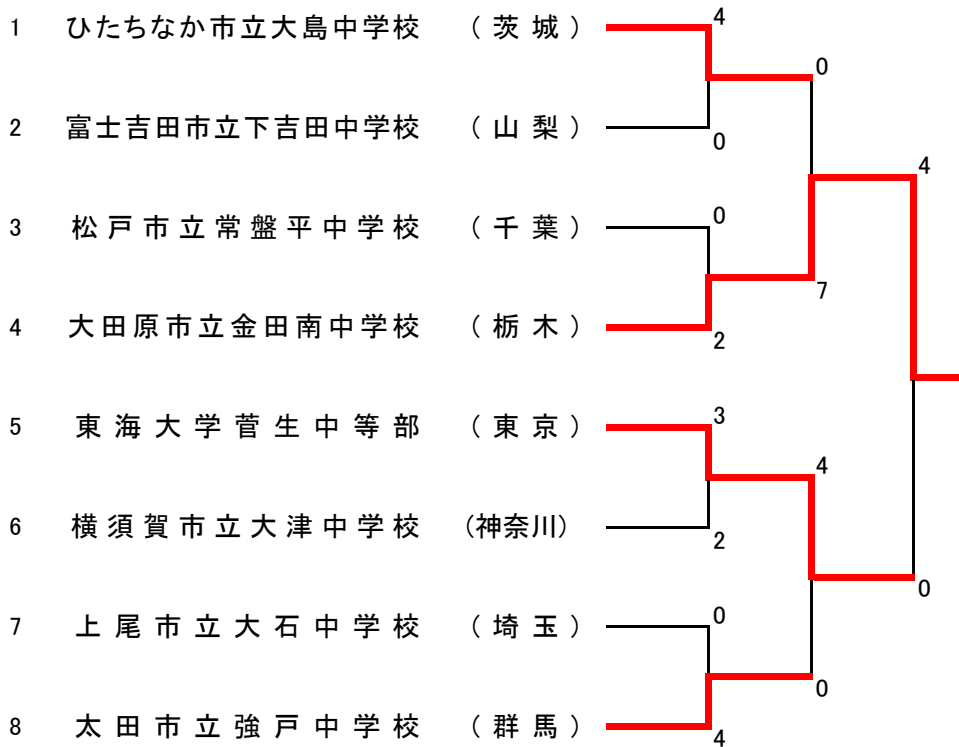

第26回関東中学校選抜ソフトボール大会

期日 平成28年3月20日(日)~21日(月)

会場 東京都江戸川区臨海球技場

男子

筑西市立明野中学校

十五年ぶり2回目

女子

大田原市立金田南中学校

六年ぶり2回目