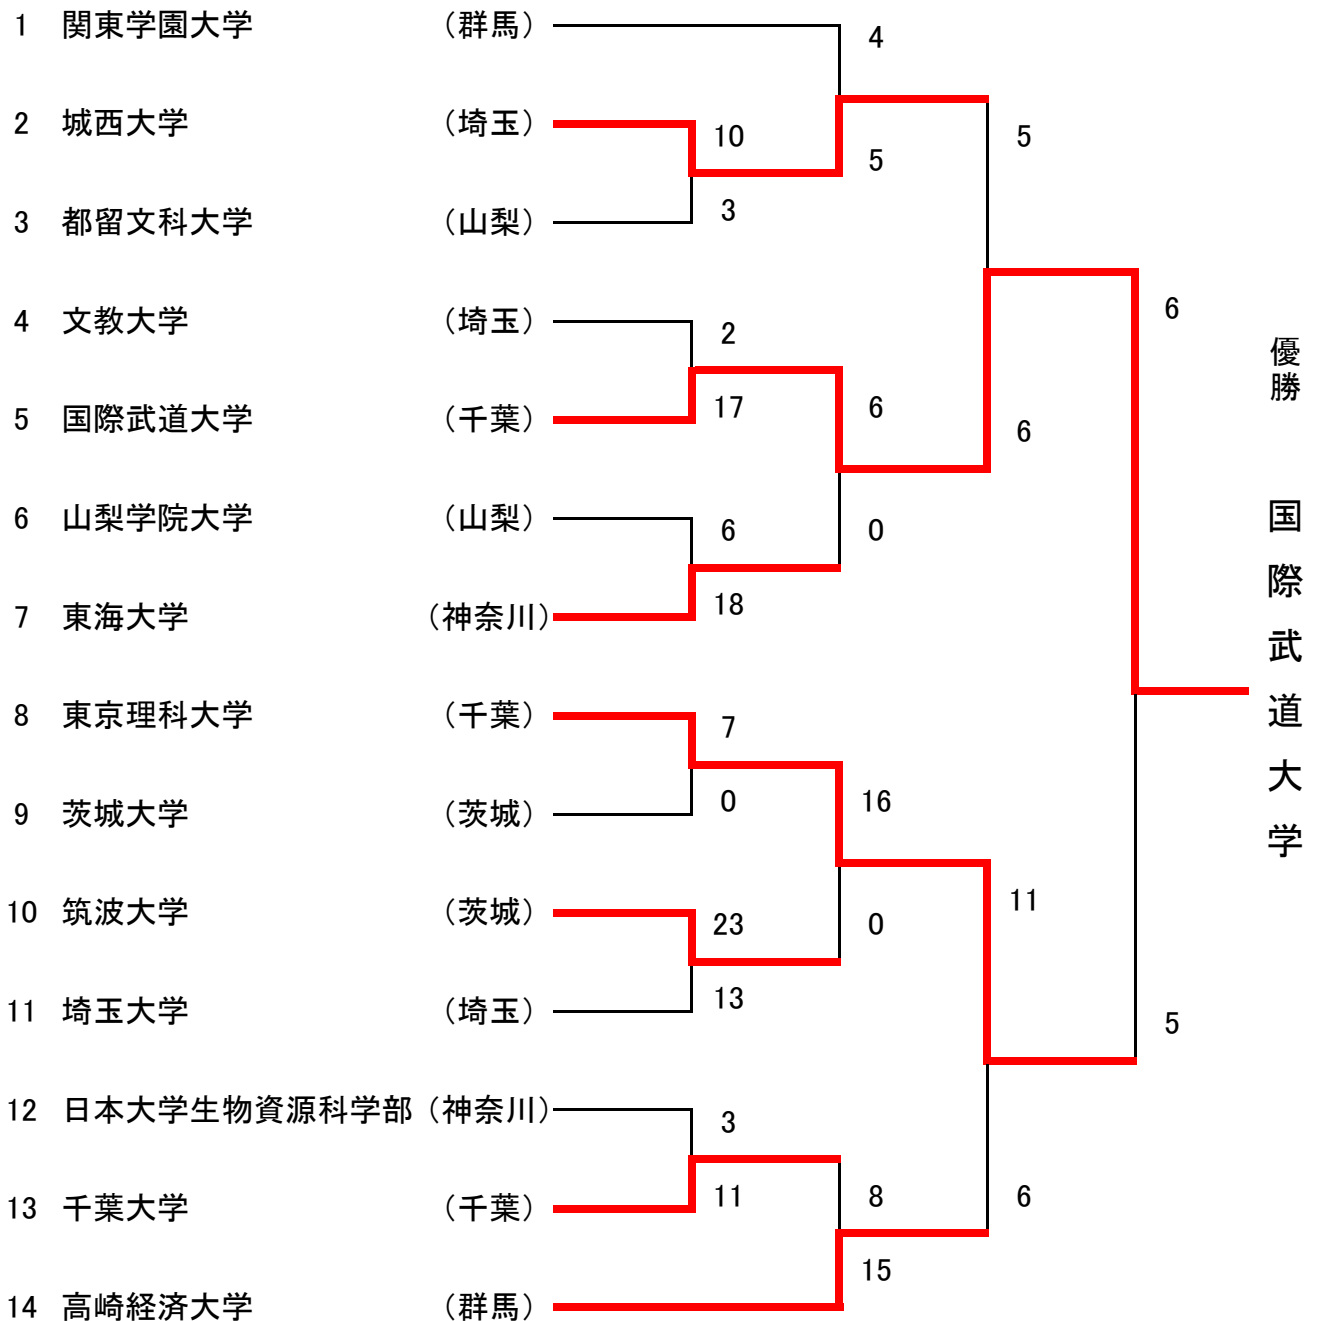

第18回 関東学生ソフトボール選手権大会

第45回 全日本大学ソフトボール選手権大会関東地区(東京都を除く)予選会

男子の部

期日 平成22年5月28日(金)~30日(日)

会場 山梨県甲府市小瀬スポーツ公園球技場、笛吹市御坂花鳥の里スポーツ広場

第18回 関東学生ソフトボール選手権大会

第45回 全日本大学ソフトボール選手権大会関東地区(東京都を除く)予選会

女子の部

期日 平成22年5月28日(金)~30日(日)

会場 山梨県笛吹市いちのみや桃の里スポーツ広場、春日居スポーツ広場