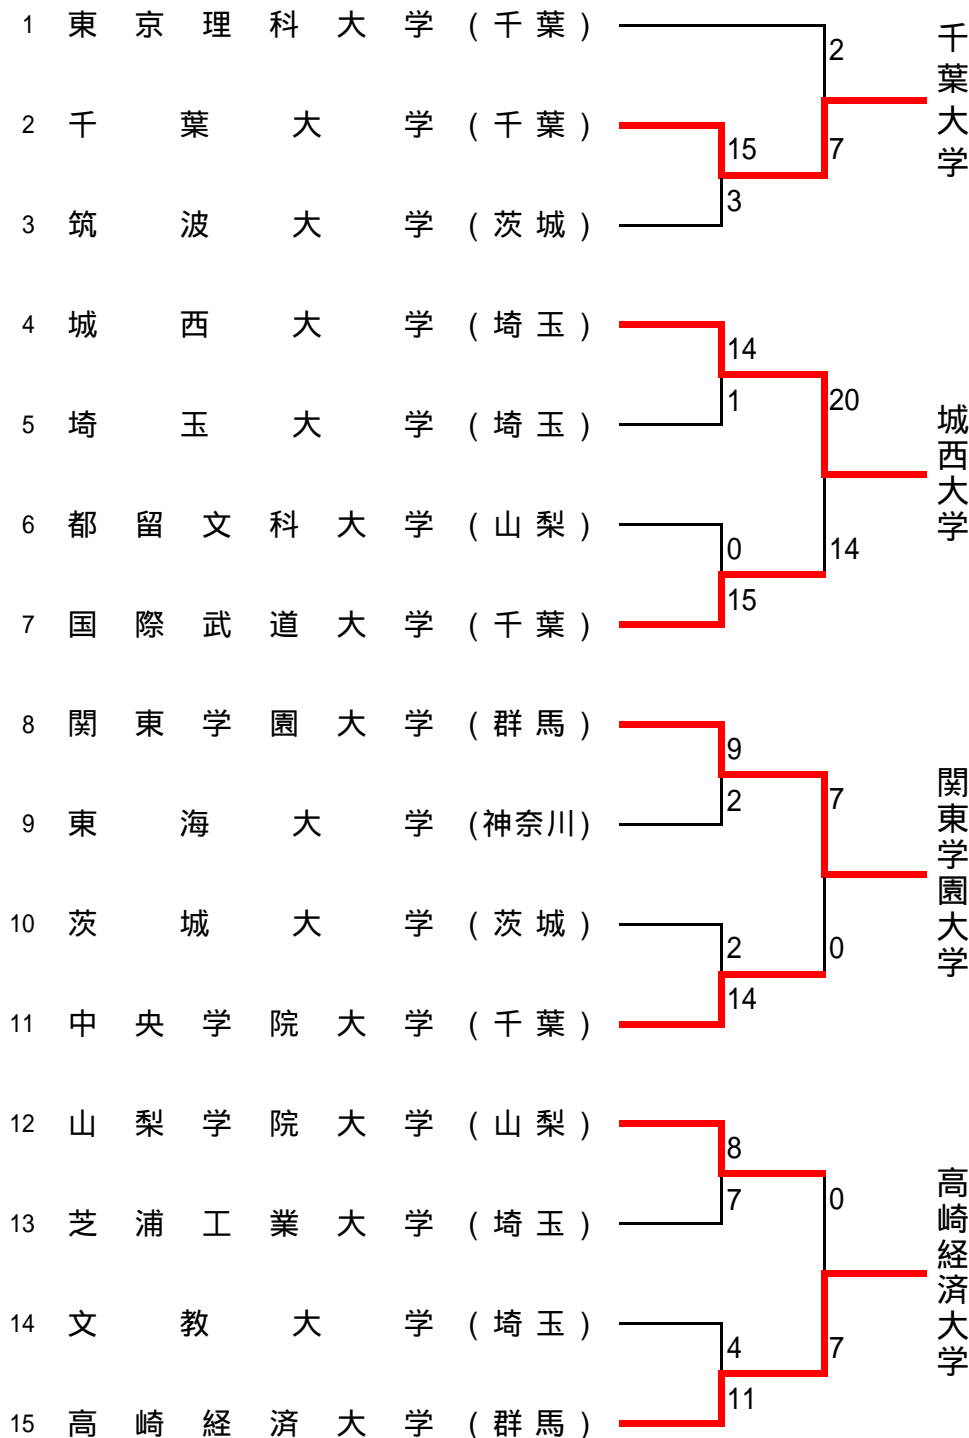

第 1 9 回 関 東 学 生 ソ フ ト ボ ー ル 選 手 権 大 会 兼
 第 4 6 回 全 日 本 大 学 ソ フ ト ボ ー ル 選 手 権 大 会
 関 東 地 区 (東 京 都 を 除 く) 予 選 会 (男 子)

期 日 平 成 2 3 年 5 月 2 8 日 (土)

会 場 埼 玉 県 坂 戸 市 市 民 総 合 運 動 公 園
 鶴 ヶ 島 市 運 動 公 園

大会 2 日 目 以 降 が 天 候 不 順 の た め 中 止 と な り、 4 チ ャ ム が 同 時 優 勝 と な り ま し た。 ま た、 8 月 2 7 ~ 2 9 日 に 山 口 県 宇 部 市 で 開 催 さ れ る 第 4 6 回 全 日 本 大 学 ソ フ ト ボ ー ル 選 手 権 大 会 へ の 出 場 権 は、 こ の 4 チ ャ ム が 得 ま し た。

優 勝	千 葉 大 学 (千 葉)
	城 西 大 学 (埼 玉)
	関 東 学 園 大 学 (群 馬)
	高 崎 経 済 大 学 (群 馬)

第19回関東学生ソフトボール選手権大会兼
 第46回全日本大学ソフトボール選手権大会
 関東地区（東京都を除く）予選会（女子）

期日 平成23年5月28日(土)

会場 埼玉県 毛呂山町大類ソフトボールパーク
 東松山市駒形公園ソフトボール場

大会2日目以降が天候不順のため中止となり、4チームが同時優勝となりました。また、8月27～29日に山口県下関市で開催される第46回全日本大学ソフトボール選手権大会への出場権は、この4チームが得ました。