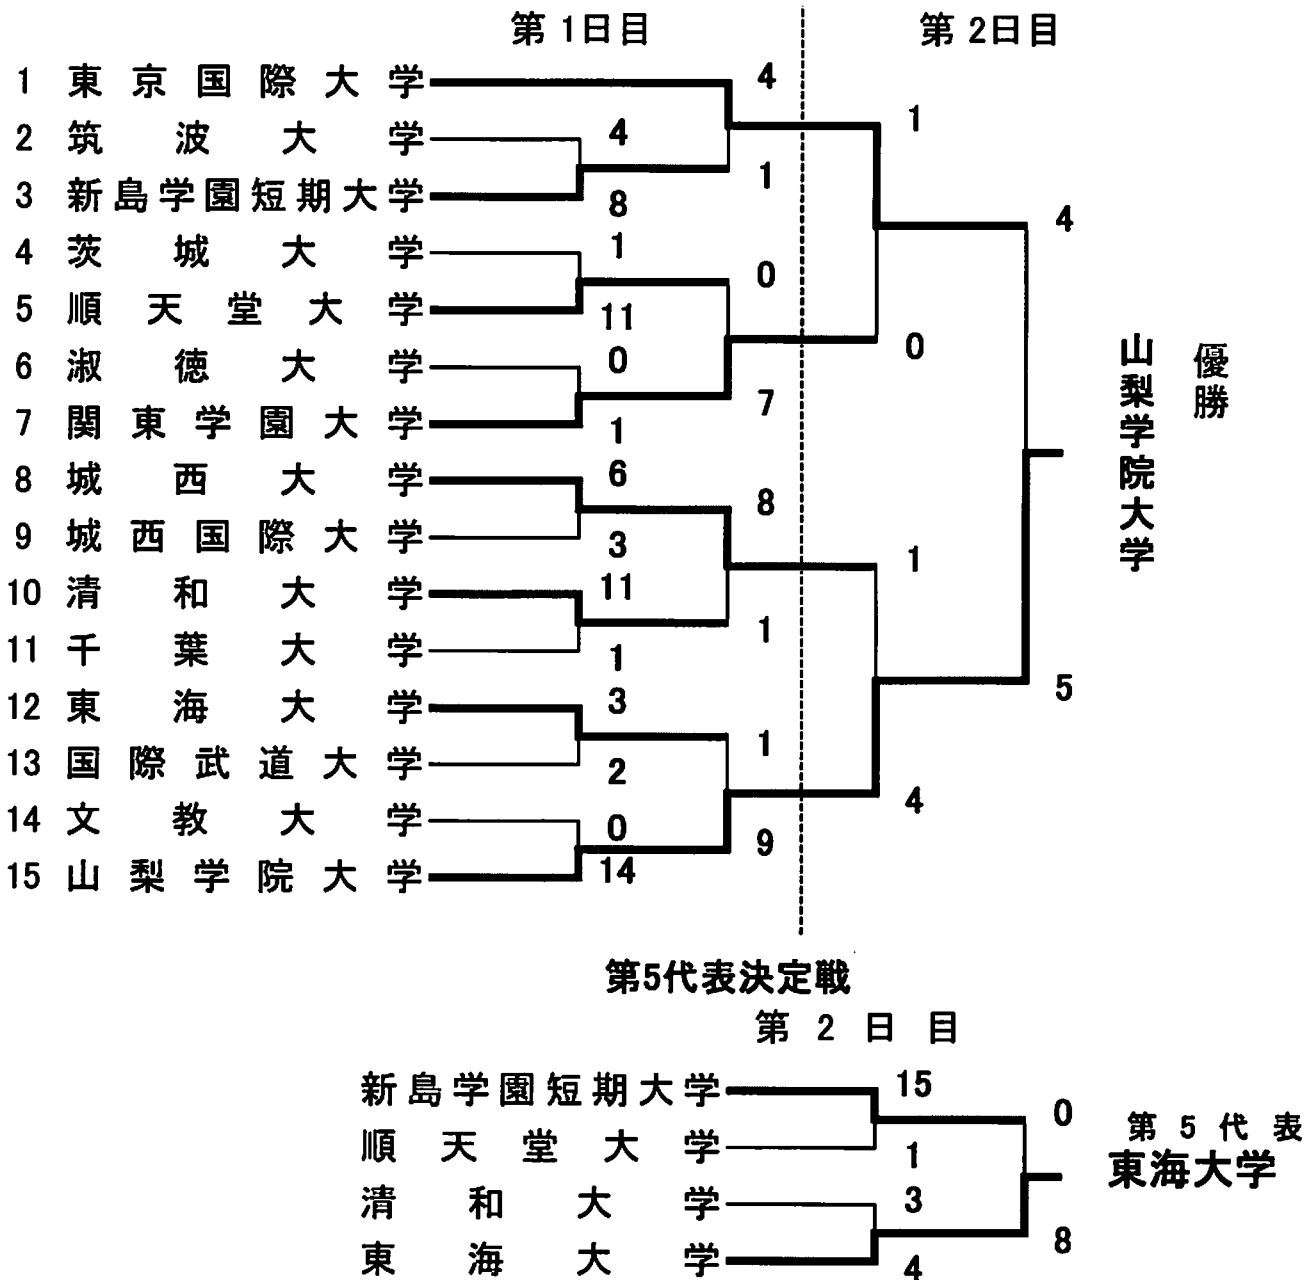

第21回関東学生ソフトボール選手権大会
兼第48回全日本大学ソフトボール選手権大会関東地区(東京都を除く)予選会

会 期 平成25年5月25日(土)~5月26日(日)
 会 場 桜川市真壁運動場・桃山中学校

【男子の部】

★ 全日本大学選手権大会 関東地区代表校

国際武道大学、城西大学、関東学園大学、東海大学

第21回関東学生ソフトボール選手権大会

兼第48回全日本大学ソフトボール選手権大会 関東地区(東京都を除く)予選会

会期: 平成25年5月25日(土)~26日(日) 【予備日5月27日(月)】

【女子の部】

会場: 古河市上大野グランド (4面)

全日本大学選手権大会 関東地区代表校

- 山梨学院大学
- 東京国際大学
- 関東学園大学
- 城西大学
- 東海大学