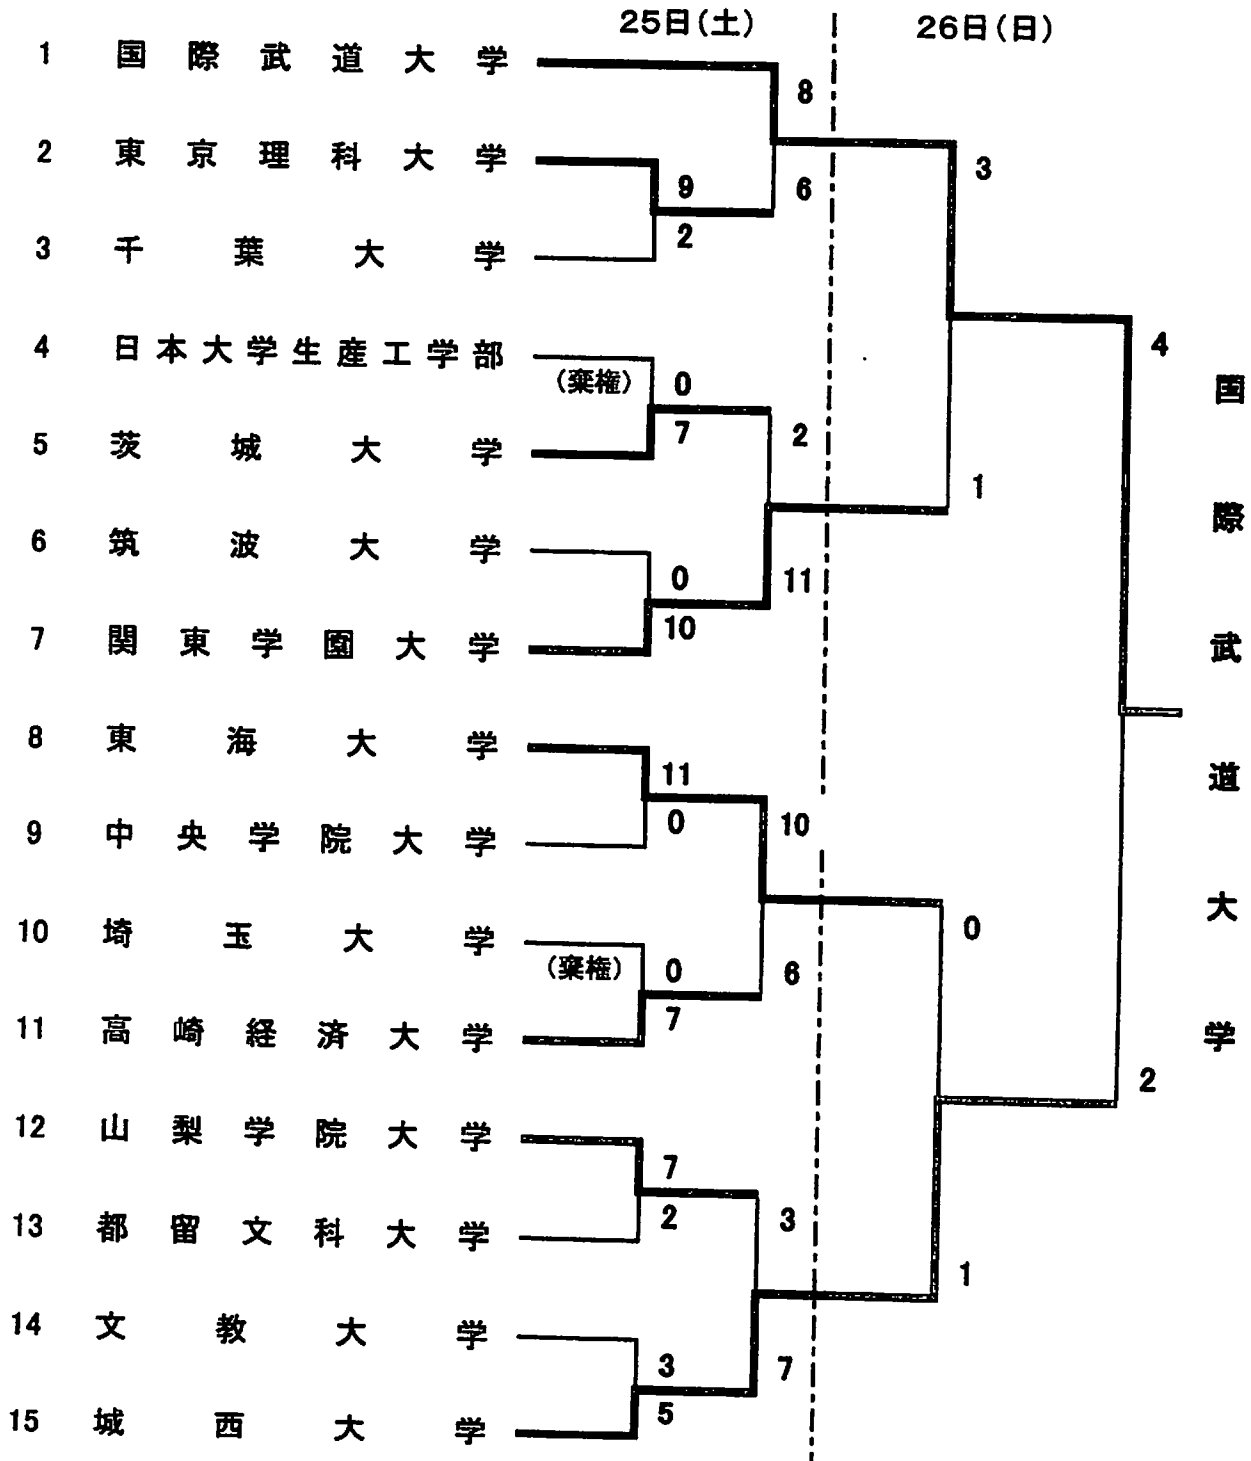

第21回関東学生ソフトボール選手権大会
兼第48回全日本大学ソフトボール選手権大会関東地区(東京都を除く)予選会

会 期 平成25年5月25日(土)~5月26日(日)
 会 場 桜川市真壁運動場・桃山中学校

【男子の部】

★ 全日本大学選手権大会 関東地区代表校

国際武道大学、城西大学、関東学園大学、東海大学

第21回関東学生ソフトボール選手権大会

兼第48回全日本大学ソフトボール選手権大会 関東地区(東京都を除く)予選会

会期: 平成25年5月25日(土)~26日(日) 【予備日5月27日(月)】

【女子の部】

会場: 古河市上大野グランド (4面)

全日本大学選手権大会 関東地区代表校

- 山梨学院大学
- 東京国際大学
- 関東学園大学
- 城西大学
- 東海大学