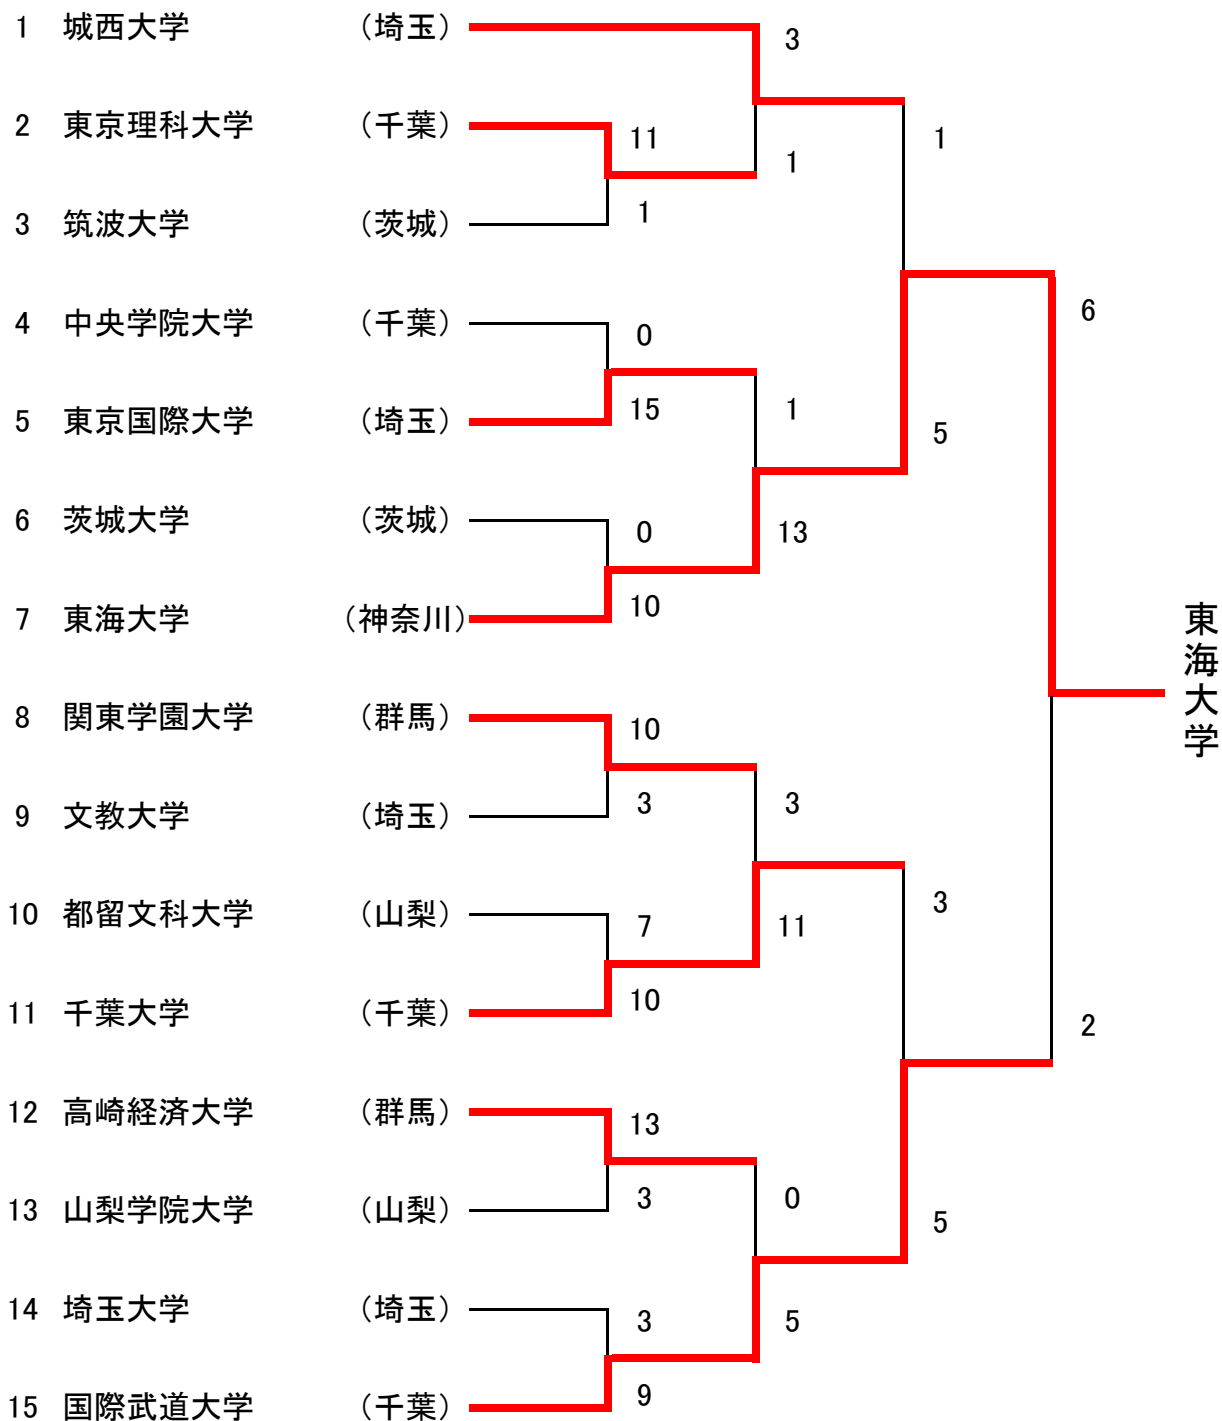

第22回 関東学生ソフトボール選手権大会

第49回 全日本大学ソフトボール選手権大会関東地区(東京都を除く)予選会
男子の部

期日 平成26年6月21日(金)~23日(日)

会場 栃木県足利市渡良瀬運動場、岩井分水路緑地

第22回 関東学生ソフトボール選手権大会

第49回 全日本大学ソフトボール選手権大会関東地区(東京都を除く)予選会

女子の部

期日 平成26年6月21日(金)~23日(日)

会場 栃木県足利市渡良瀬運動場、岩井分水路緑地

敗者復活第5代表決定戦