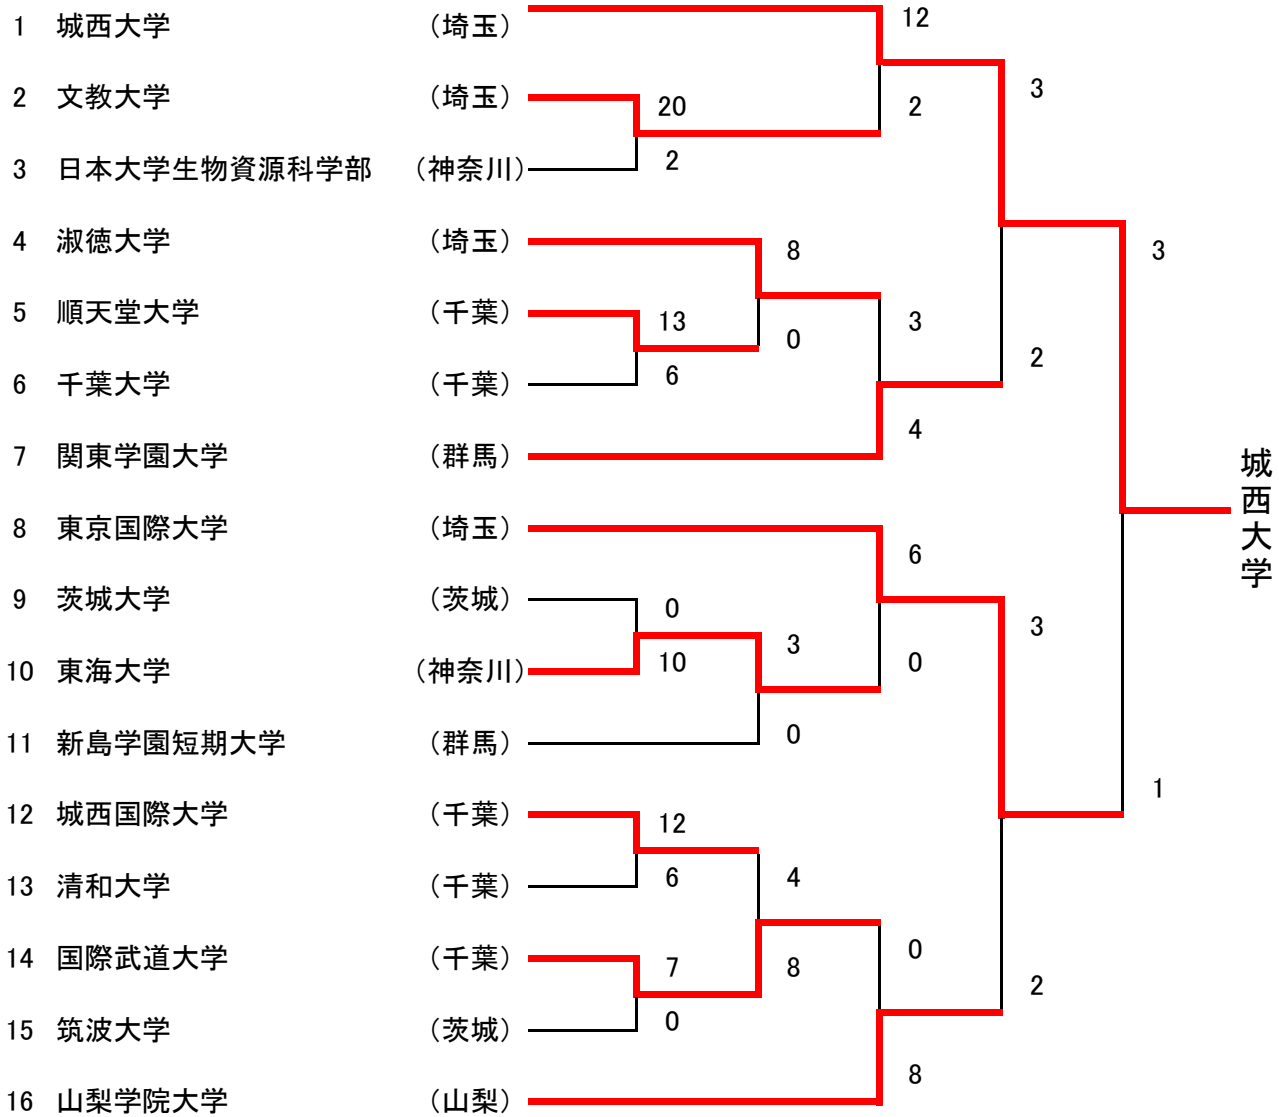

第22回 関東学生ソフトボール選手権大会

第49回 全日本大学ソフトボール選手権大会関東地区(東京都を除く)予選会
男子の部

期日 平成26年6月21日(金)~23日(日)

会場 栃木県足利市渡良瀬運動場、岩井分水路緑地

第22回 関東学生ソフトボール選手権大会

第49回 全日本大学ソフトボール選手権大会関東地区(東京都を除く)予選会

女子の部

期日 平成26年6月21日(金)~23日(日)

会場 栃木県足利市渡良瀬運動場、岩井分水路緑地

敗者復活第5代表決定戦