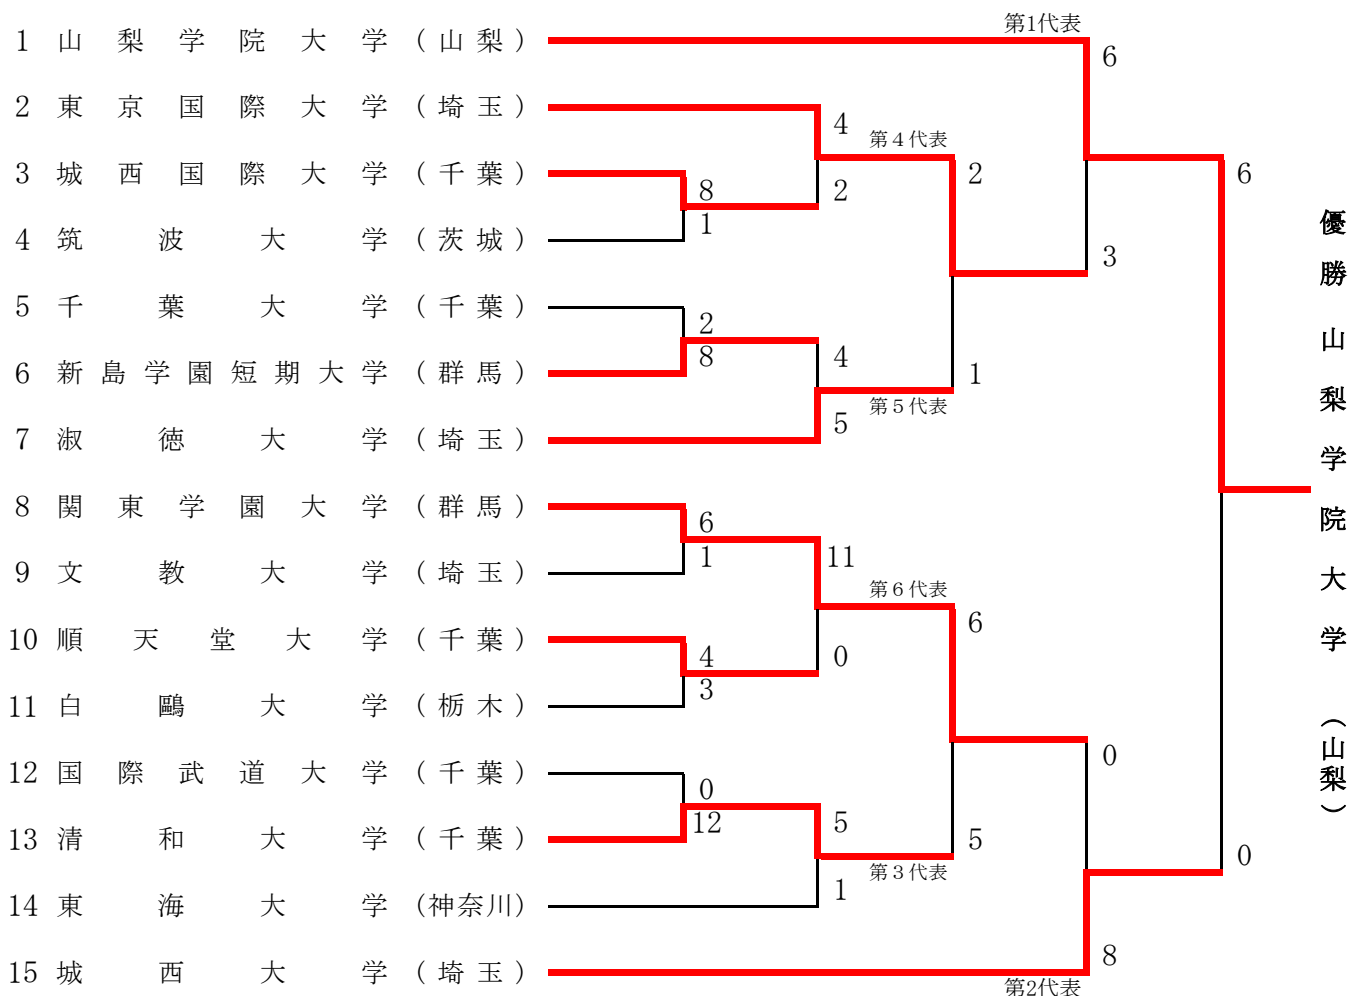

第24回関東学生男子ソフトボール選手権大会

第51回全日本大学男子ソフトボール選手権大会関東地区(東京都を除く)予選会

期 間 : 平成28年5月21日(土)・22日(日)

会 場 : 神奈川県相模原市昭和橋スポーツ広場

【敗者復活戦および第5代表決定戦】

第1代表: 城西大学(埼玉)
 第2代表: 高崎経済大学(群馬)
 第3代表: 関東学園大学(群馬)
 第4代表: 東海大学(神奈川)
 第5代表: 東京理科大学(千葉)

優勝: 城西大学(埼玉)
 準優勝: 関東学園大学(群馬)
 3位: 東海大学(神奈川)
 高崎経済大学(群馬)

第24回関東学生女子ソフトボール選手権大会 第51回全日本大学女子ソフトボール選手権大会関東地区(東京都を除く)予選会

期 間 : 平成28年5月21日(土)~23日(日)
会 場 : 神奈川県相模原市ひばり球場他

【敗者復活戦および第7代表決定戦】

【3位決定戦】

第1代表:	山梨学院大学(山梨)	優勝	山梨学院大学(山梨)
第2代表:	城西大学(埼玉)	準優勝	城西大学(埼玉)
第3代表:	清和大学(千葉)	第3位	関東学園大学(群馬)
第4代表:	東京国際大学(埼玉)	第4位	東京国際大学(埼玉)
第5代表:	淑徳大学(埼玉)		
第6代表:	関東学園大学(群馬)		
第7代表:	城西国際大学(千葉)		