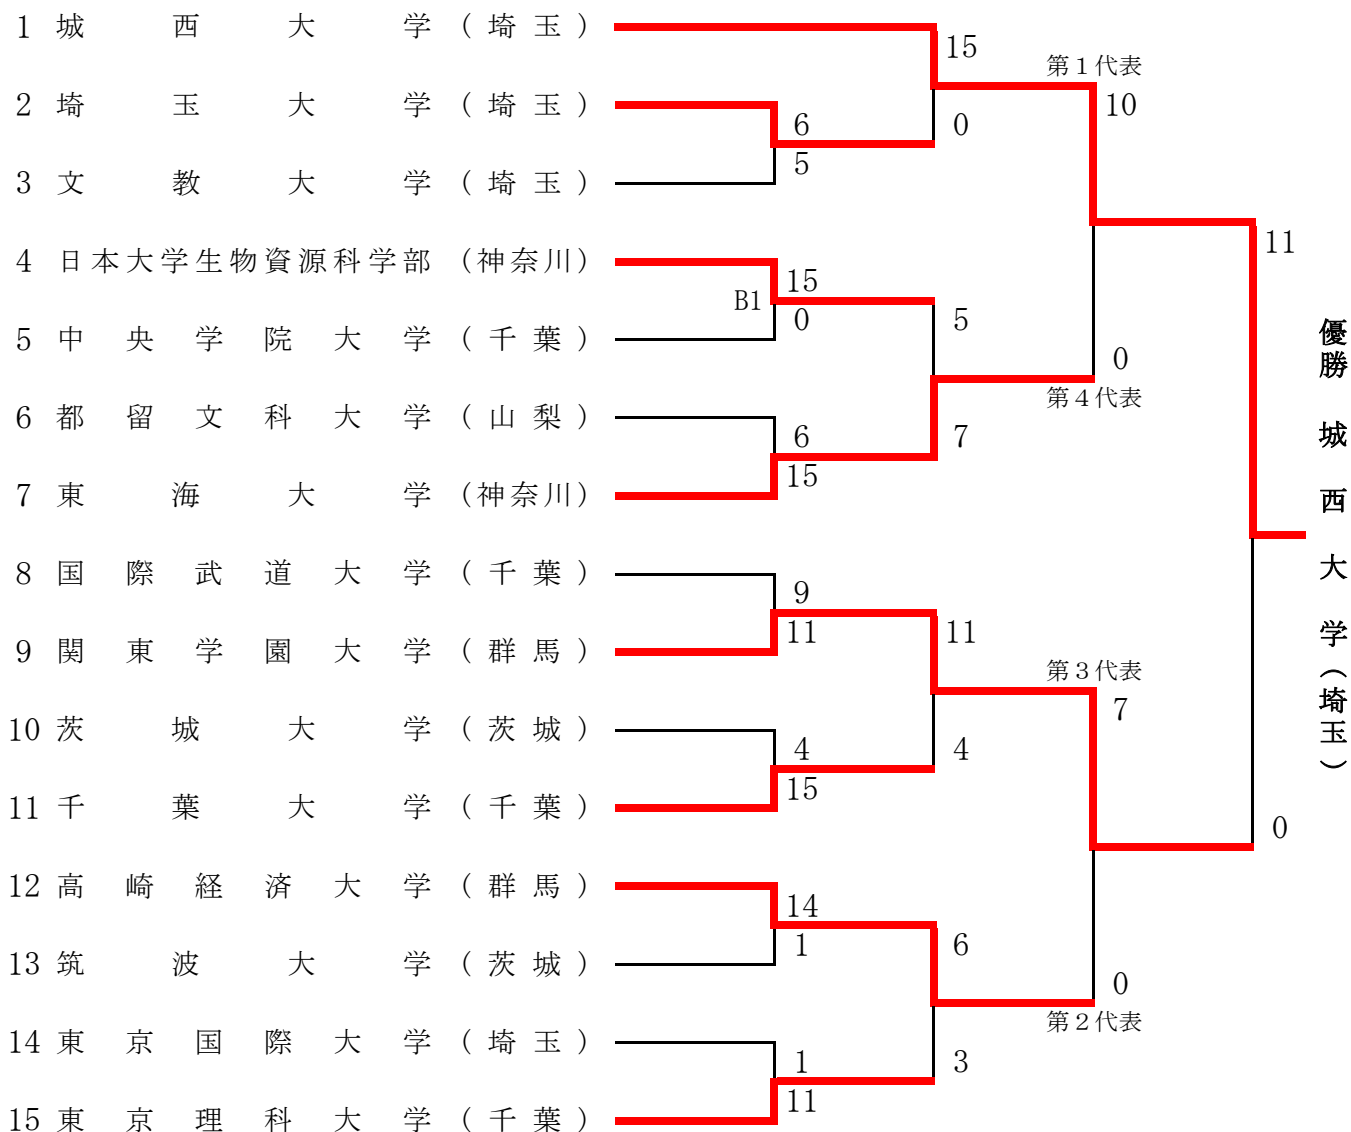

第24回関東学生男子ソフトボール選手権大会

第51回全日本大学男子ソフトボール選手権大会関東地区(東京都を除く)予選会

期 間 : 平成28年5月21日(土)・22日(日)

会 場 : 神奈川県相模原市昭和橋スポーツ広場

【敗者復活戦および第5代表決定戦】

第1代表: 城西大学(埼玉)
 第2代表: 高崎経済大学(群馬)
 第3代表: 関東学園大学(群馬)
 第4代表: 東海大学(神奈川)
 第5代表: 東京理科大学(千葉)

優勝: 城西大学(埼玉)
 準優勝: 関東学園大学(群馬)
 3位: 東海大学(神奈川)
 高崎経済大学(群馬)

第24回関東学生女子ソフトボール選手権大会 第51回全日本大学女子ソフトボール選手権大会関東地区(東京都を除く)予選会

期 間 : 平成28年5月21日(土)~23日(日)
会 場 : 神奈川県相模原市ひばり球場他

【敗者復活戦および第7代表決定戦】

【3位決定戦】

第1代表:	山梨学院大学(山梨)	優勝	山梨学院大学(山梨)
第2代表:	城西大学(埼玉)	準優勝	城西大学(埼玉)
第3代表:	清和大学(千葉)	第3位	関東学園大学(群馬)
第4代表:	東京国際大学(埼玉)	第4位	東京国際大学(埼玉)
第5代表:	淑徳大学(埼玉)		
第6代表:	関東学園大学(群馬)		
第7代表:	城西国際大学(千葉)		