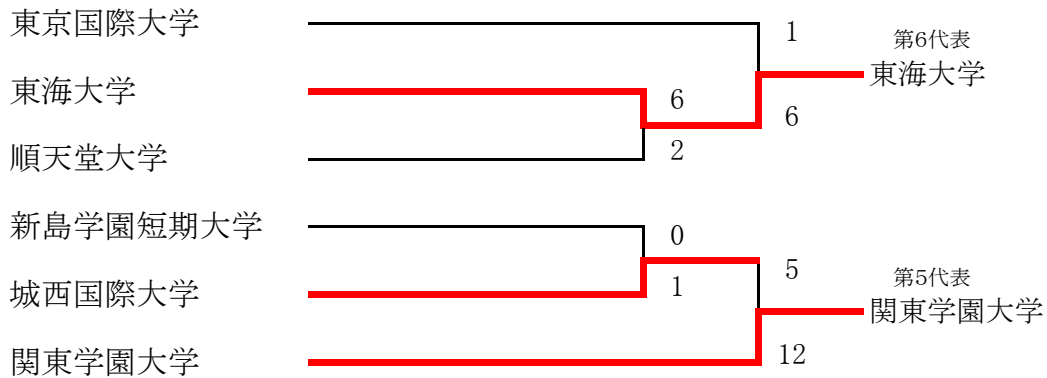

第25回関東学生女子ソフトボール選手権大会

第52回全日本大学女子ソフトボール選手権大会関東地区(東京都を除く)予選会

期 間 平成29年5月20日(土)~22日(月)

会 場 山梨県 笛吹市いちのみや桃の里スポーツ広場他

【敗者復活戦および第5・6代表決定戦】

【3位決定戦】

第1代表： 城西大学
 第2代表： 山梨学院大学
 第3代表： 清和大学

第4代表： 淑徳大学
 第5代表： 関東学園大学
 第6代表： 東海大学