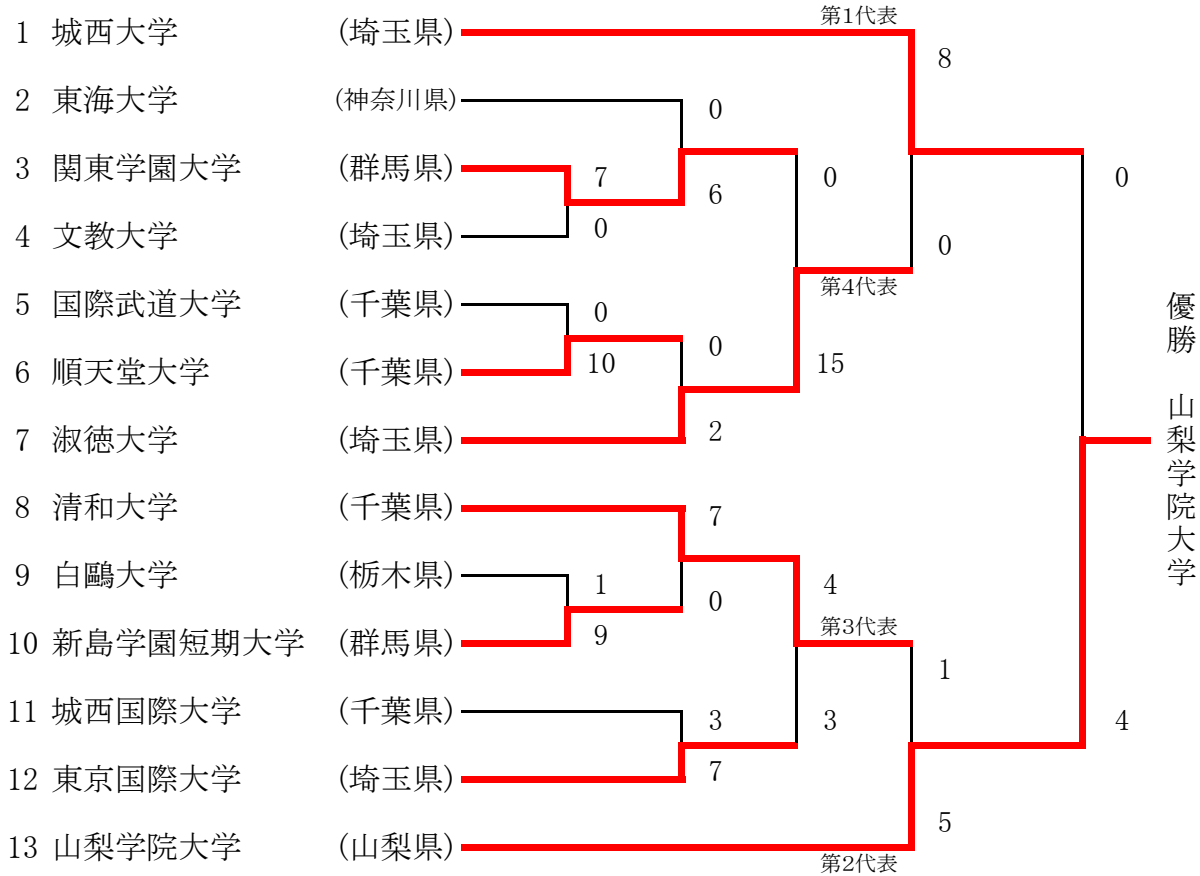

第25回関東学生女子ソフトボール選手権大会

第52回全日本大学女子ソフトボール選手権大会関東地区(東京都を除く)予選会

期 間 平成29年5月20日(土)~22日(月)

会 場 山梨県 笛吹市いちのみや桃の里スポーツ広場他

【敗者復活戦および第5・6代表決定戦】

【3位決定戦】

第1代表： 城西大学
 第2代表： 山梨学院大学
 第3代表： 清和大学

第4代表： 淑徳大学
 第5代表： 関東学園大学
 第6代表： 東海大学

優勝： 山梨学院大学
 準優勝： 城西大学
 第3位： 清和大学
 第4位： 淑徳大学

第25回関東学生男子ソフトボール選手権大会

第52回全日本大学男子ソフトボール選手権大会関東地区(東京都を除く)予選会

期 間 平成29年5月20日(土)～21日(日)

会 場 山梨県笛吹市 花鳥の里スポーツ広場 他

【3位決定戦】

第1代表： 城西大学
 第2代表： 国際武道大学
 第3代表： 東京理科大学
 第4代表： 東海大学

優勝： 城西大学
 準優勝： 東京理科大学
 第3位： 国際武道大学
 第4位： 東海大学