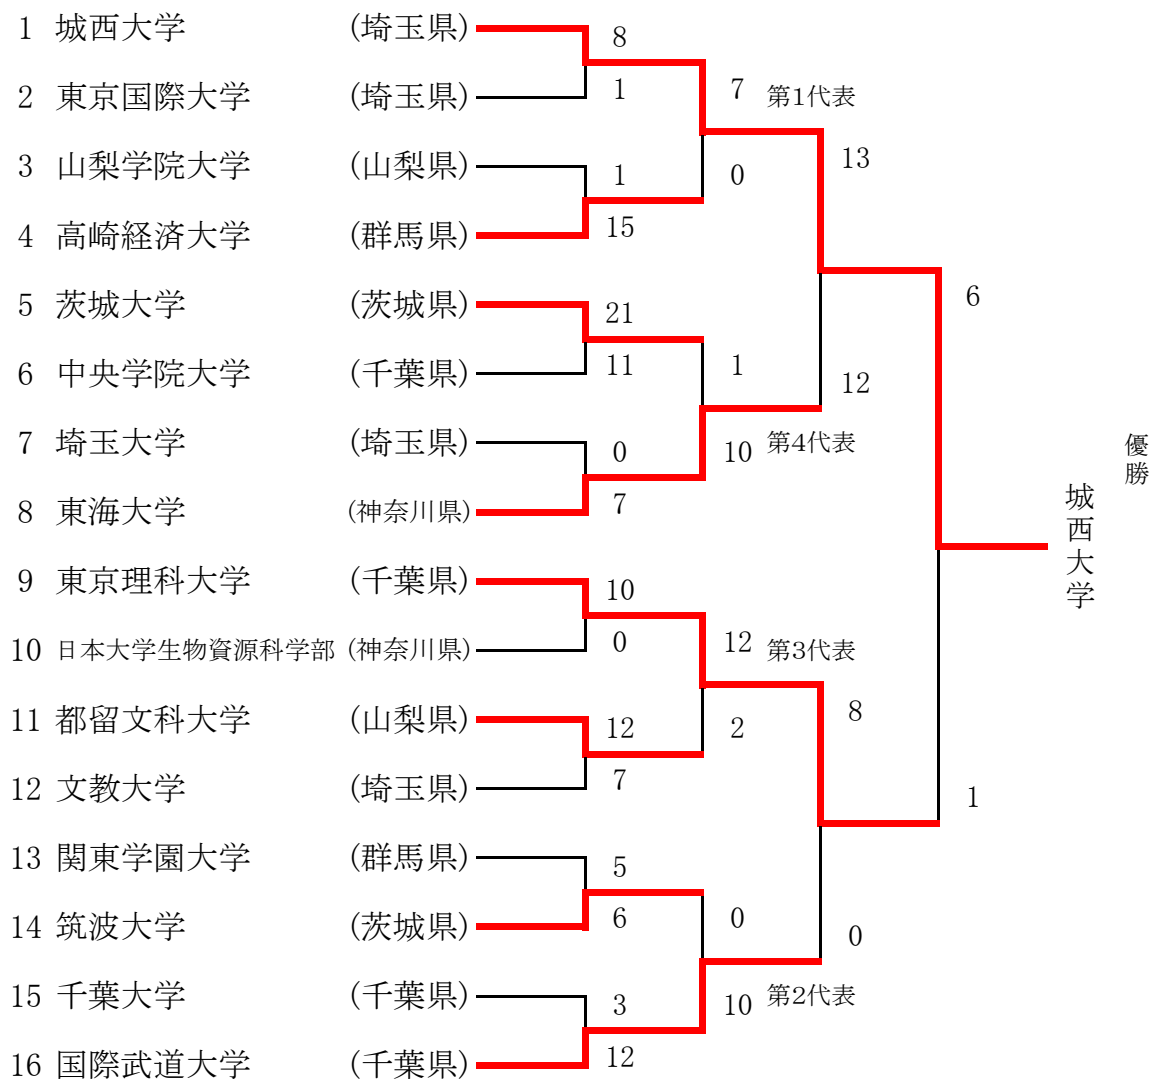

第25回関東学生女子ソフトボール選手権大会

第52回全日本大学女子ソフトボール選手権大会関東地区(東京都を除く)予選会

期 間 平成29年5月20日(土)~22日(月)

会 場 山梨県 笛吹市いちのみや桃の里スポーツ広場他

【敗者復活戦および第5・6代表決定戦】

【3位決定戦】

第1代表： 城西大学
 第2代表： 山梨学院大学
 第3代表： 清和大学

第4代表： 淑徳大学
 第5代表： 関東学園大学
 第6代表： 東海大学

優勝： 山梨学院大学
 準優勝： 城西大学
 第3位： 清和大学
 第4位： 淑徳大学

第25回関東学生男子ソフトボール選手権大会

第52回全日本大学男子ソフトボール選手権大会関東地区(東京都を除く)予選会

期 間 平成29年5月20日(土)～21日(日)

会 場 山梨県笛吹市 花鳥の里スポーツ広場 他

【3位決定戦】

第1代表： 城西大学
 第2代表： 国際武道大学
 第3代表： 東京理科大学
 第4代表： 東海大学

優勝： 城西大学
 準優勝： 東京理科大学
 第3位： 国際武道大学
 第4位： 東海大学