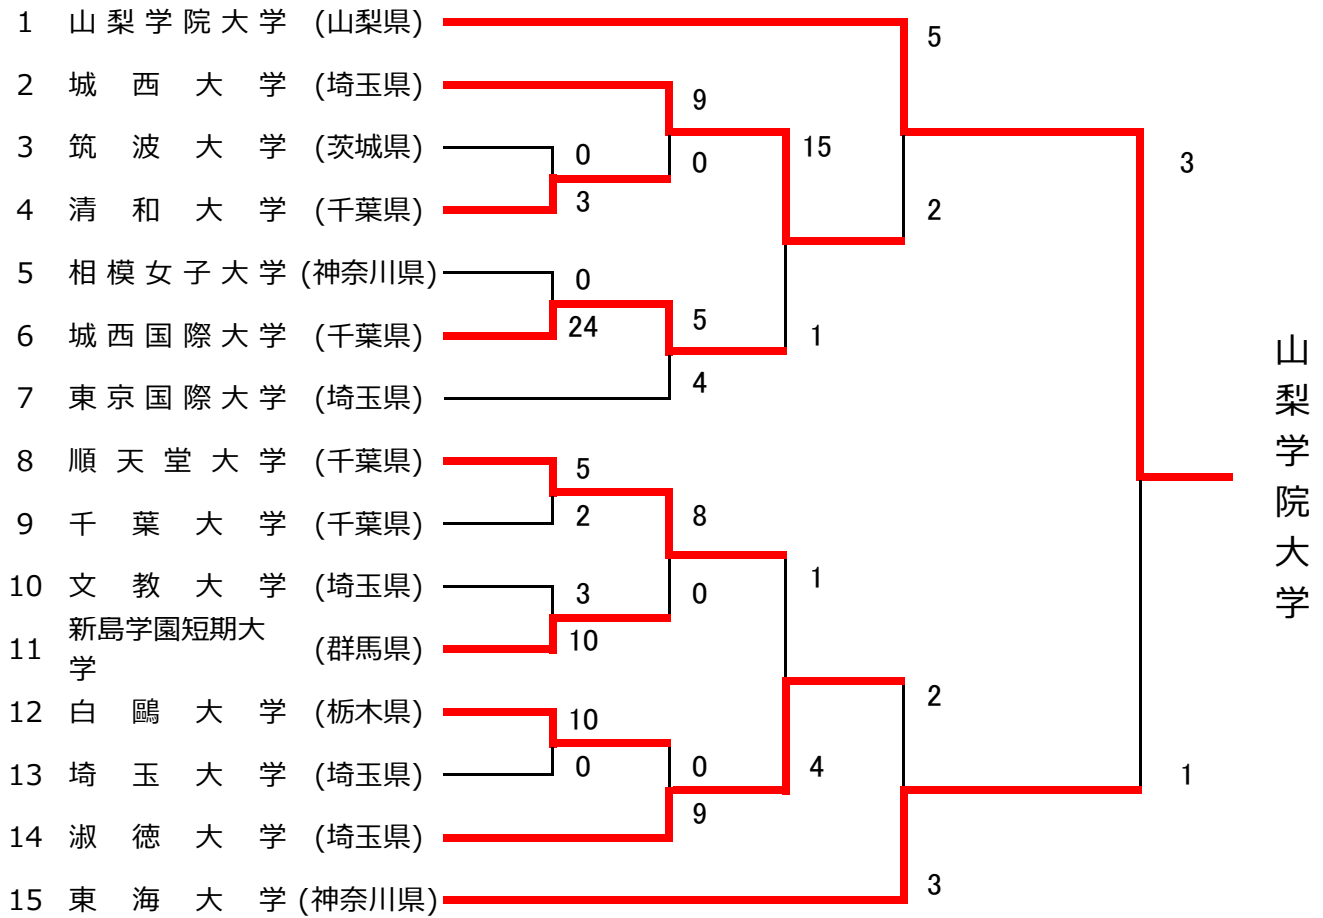

第26回関東学生男子ソフトボール選手権大会

第53回全日本大学男子ソフトボール選手権大会関東地区（東京都を除く）予選会

期日 平成30年5月19日（土）～20日（日） 予備日：21日（月）

会場 深谷市利根川河川敷グラウンド・本庄市山王堂グラウンド

3位決定戦

- | | |
|------------------|------------|
| 第1代表 東京理科大学 (千葉) | 優勝 国際武道大学 |
| 第2代表 国際武道大学 (千葉) | 準優勝 高崎経済大学 |
| 第3代表 東海大学 (神奈川) | 第3位 東海大学 |
| 第4代表 高崎経済大学 (群馬) | 東京理科大学 |

第26回関東学生女子ソフトボール選手権大会
 第53回全日本大学女子ソフトボール選手権大会関東地区（東京都を除く）予選会

期日 平成30年5月19日（土）～21日（月）

会場 戸田市道満グリーンパークソフトボール球場

【敗者復活戦および第5・6代表決定戦】

【3位決定戦】

第1代表 : 山梨学院大学
 第2代表 : 東海大学
 第3代表 : 淑徳大学

第4代表 : 城西大学
 第5代表 : 白鷗大学
 第6代表 : 東京国際大学

優勝 山梨学院大学
 準優勝 東海大学
 第3位 城西大学
 淑徳大学