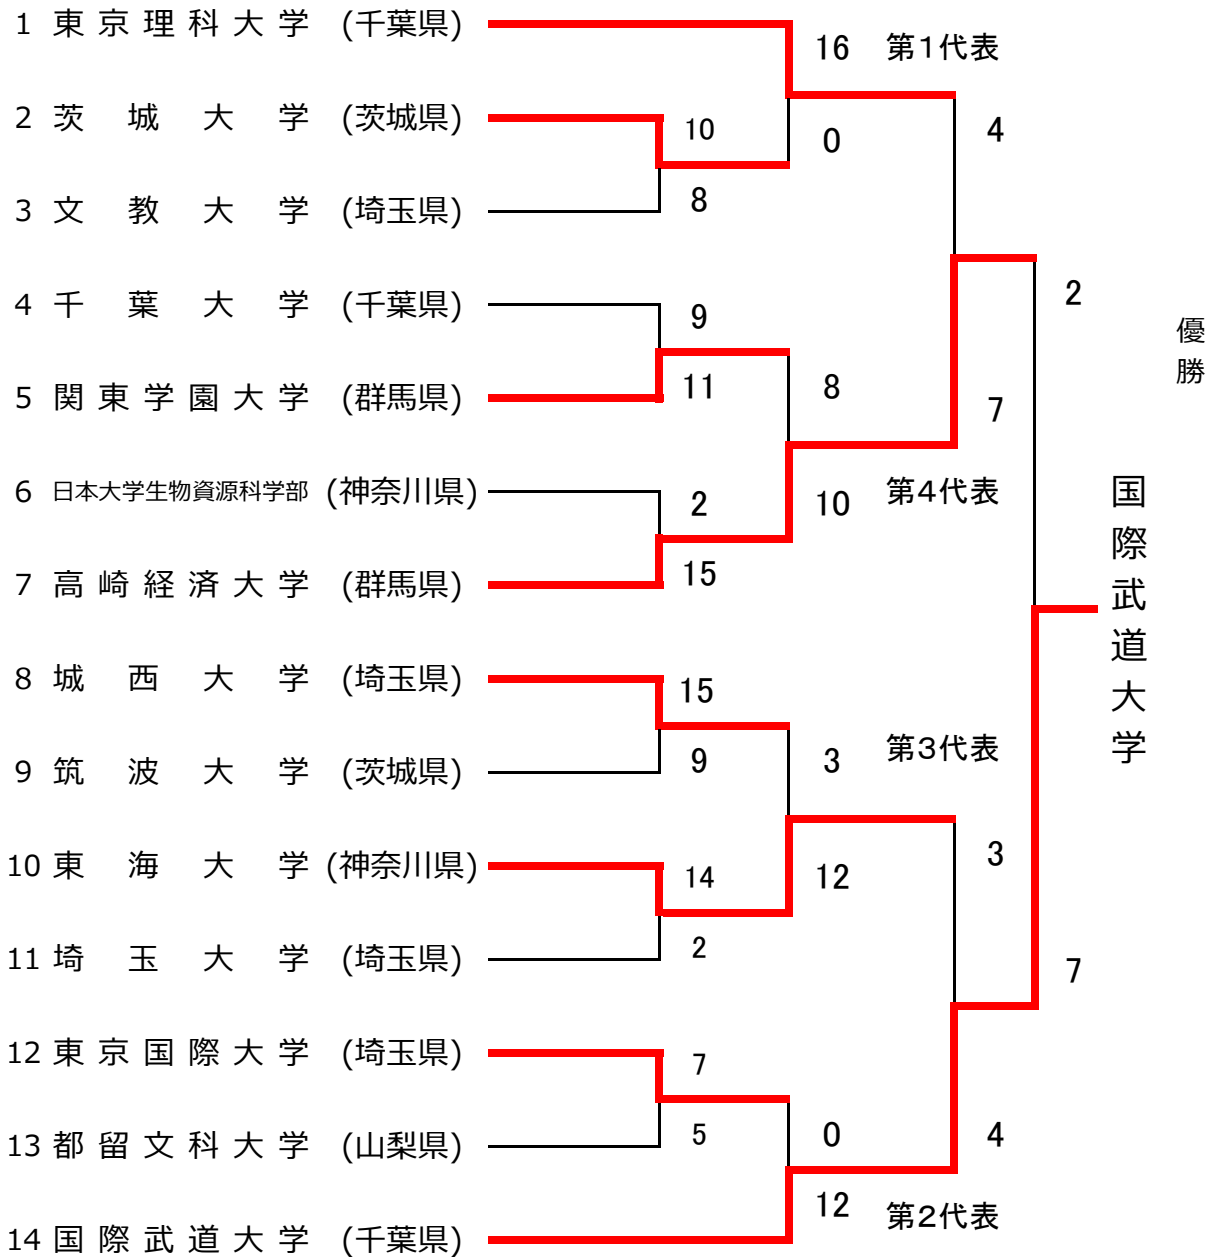

第26回関東学生男子ソフトボール選手権大会

第53回全日本大学男子ソフトボール選手権大会関東地区（東京都を除く）予選会

期日 平成30年5月19日（土）～20日（日） 予備日：21日（月）

会場 深谷市利根川河川敷グラウンド・本庄市山王堂グラウンド

3位決定戦

- | | |
|------------------|------------|
| 第1代表 東京理科大学 (千葉) | 優勝 国際武道大学 |
| 第2代表 国際武道大学 (千葉) | 準優勝 高崎経済大学 |
| 第3代表 東海大学 (神奈川) | 第3位 東海大学 |
| 第4代表 高崎経済大学 (群馬) | 東京理科大学 |

第26回関東学生女子ソフトボール選手権大会
 第53回全日本大学女子ソフトボール選手権大会関東地区（東京都を除く）予選会

期日 平成30年5月19日（土）～21日（月）

会場 戸田市道満グリーンパークソフトボール球場

【敗者復活戦および第5・6代表決定戦】

【3位決定戦】

第1代表 : 山梨学院大学
 第2代表 : 東海大学
 第3代表 : 淑徳大学

第4代表 : 城西大学
 第5代表 : 白鷗大学
 第6代表 : 東京国際大学

優勝 山梨学院大学
 準優勝 東海大学
 第3位 城西大学
 淑徳大学