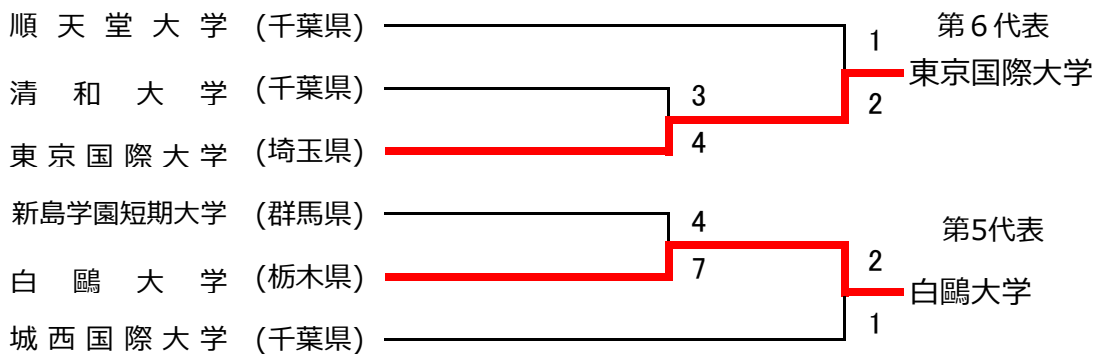

【敗者復活戦および第5・6代表決定戦】