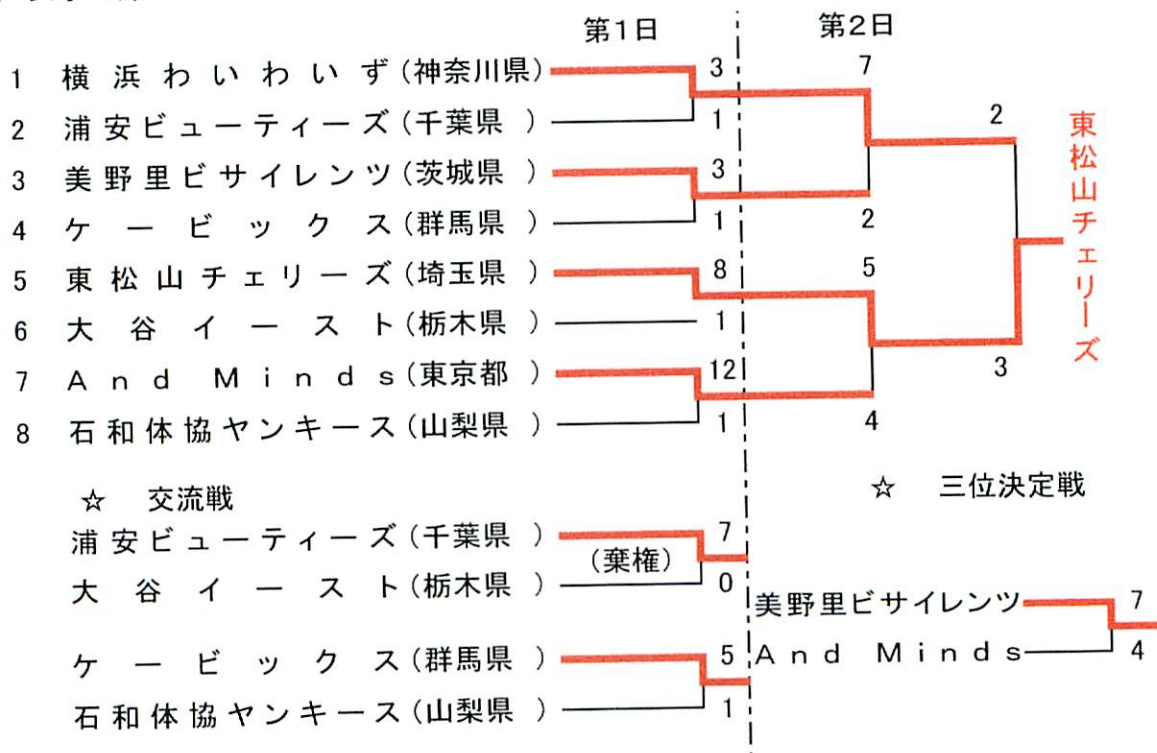

第13回関東社会人男・女ソフトボール大会

☆ 男子の部

大会会場 上大野グランド B1 B2

上木崎小学校PTA
ソフトボール同好会

☆ 女子の部

大会会場 上大野グランド B1 B2

東松山チェリーズ