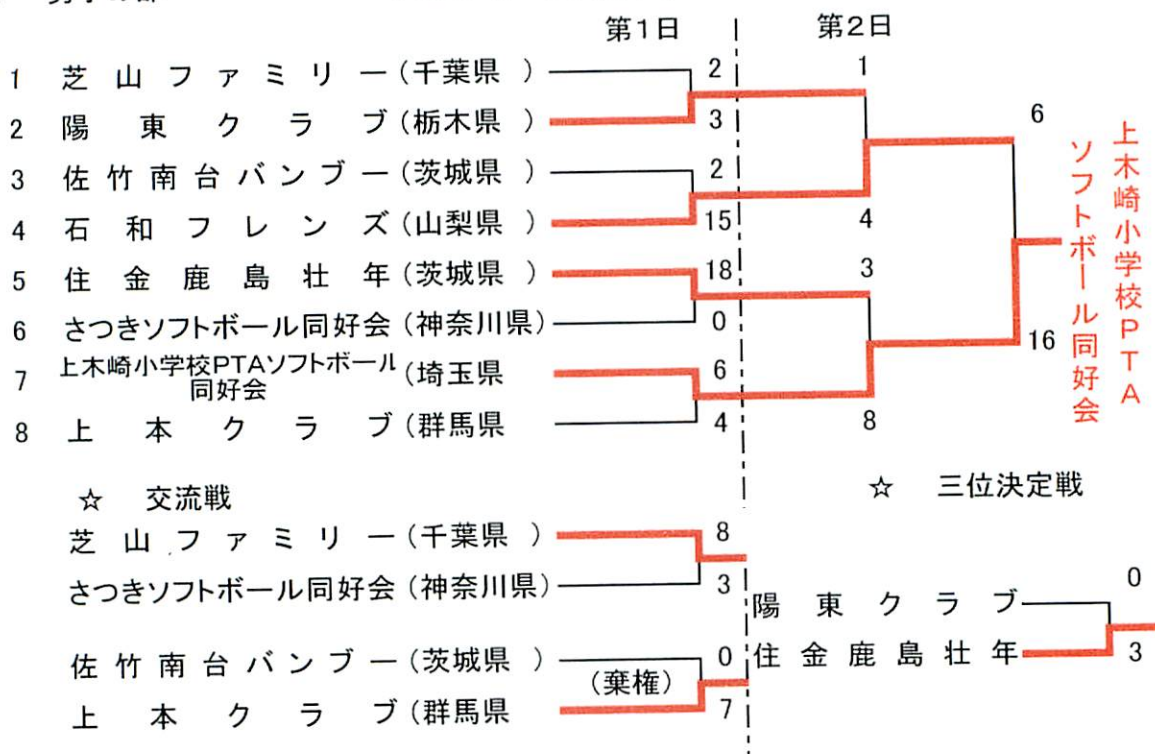

第13回関東社会人男・女ソフトボール大会

☆ 男子の部

大会会場 上大野グランド B1 B2

上木崎小学校PTA
ソフトボール同好会

☆ 女子の部

大会会場 上大野グランド B1 B2

東松山チェリーズ