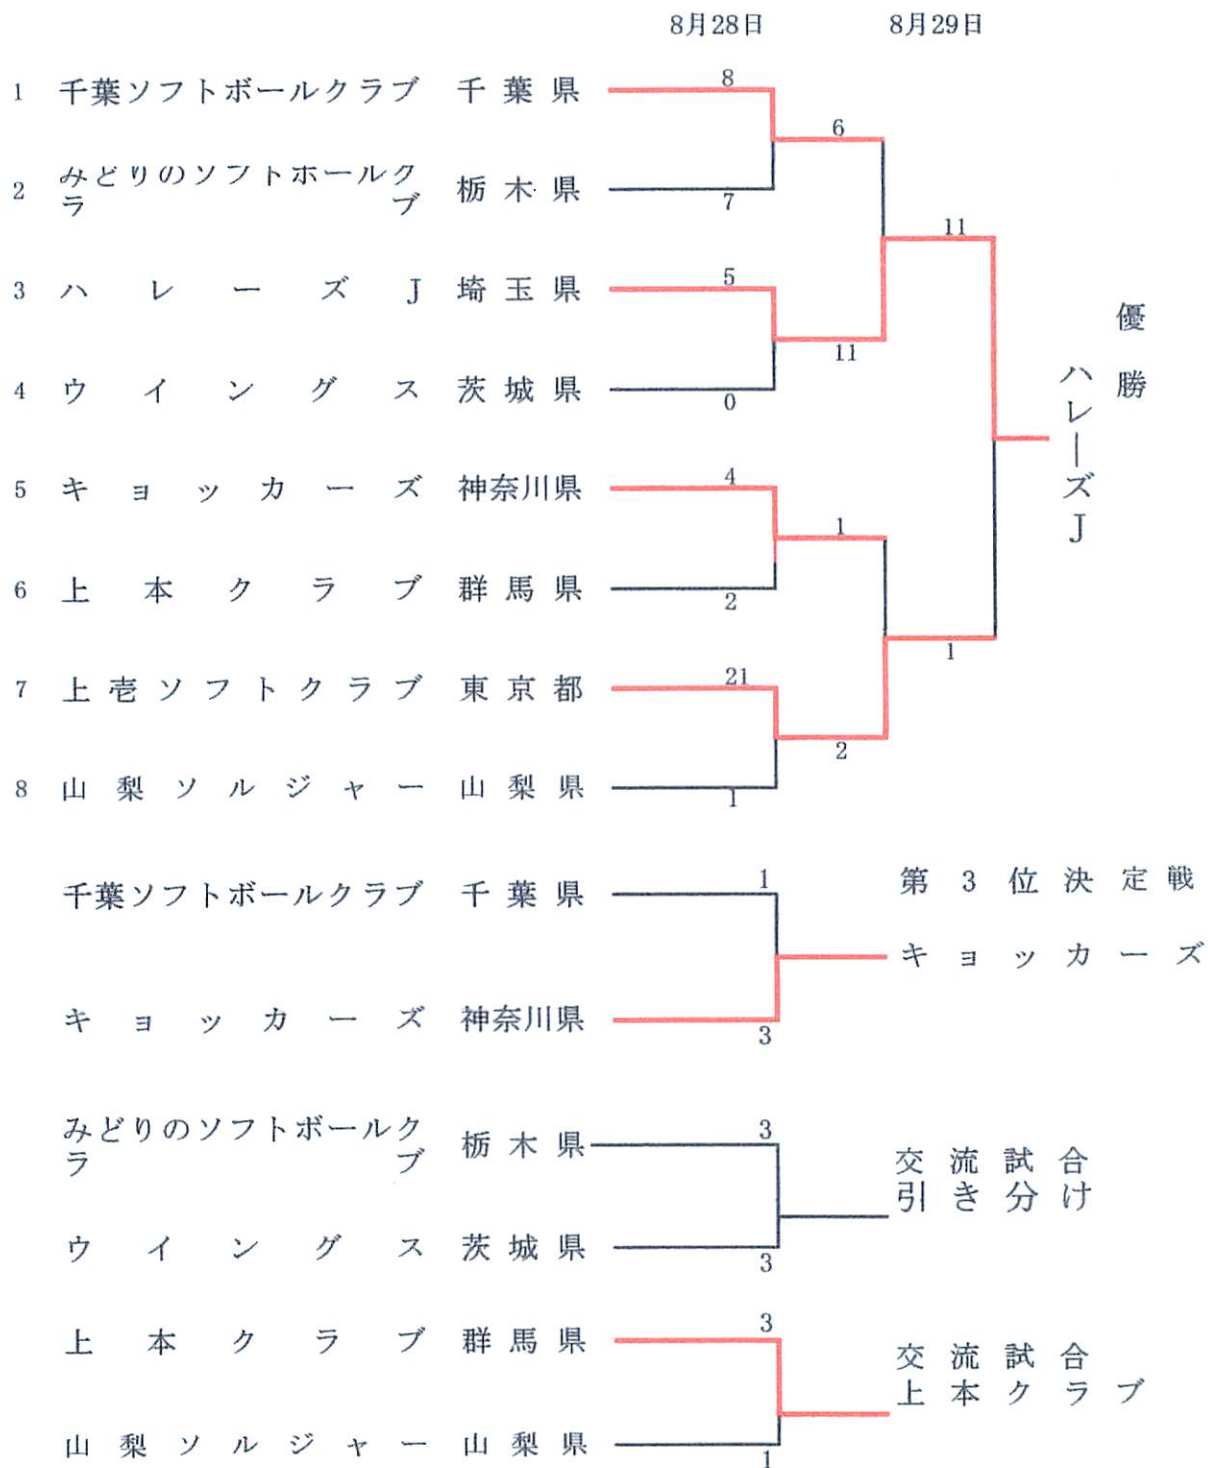

第16回関東社会人(男)・女ソフトボール大会

期日 平成22年8月28日(土)～29日(日)
 会場 足利市渡良瀬運動場

第1試合：9:30～
 第2試合：11:00～
 第3試合：13:00～
 第4試合：15:00～

第16回関東社会人男・ソフトボール大会

期日 平成22年8月28日(土)～29日(日)
 会場 足利市渡良瀬運動場

第1試合 9:30～
 第2試合 11:00～
 第3試合 13:00～
 第4試合 15:00～