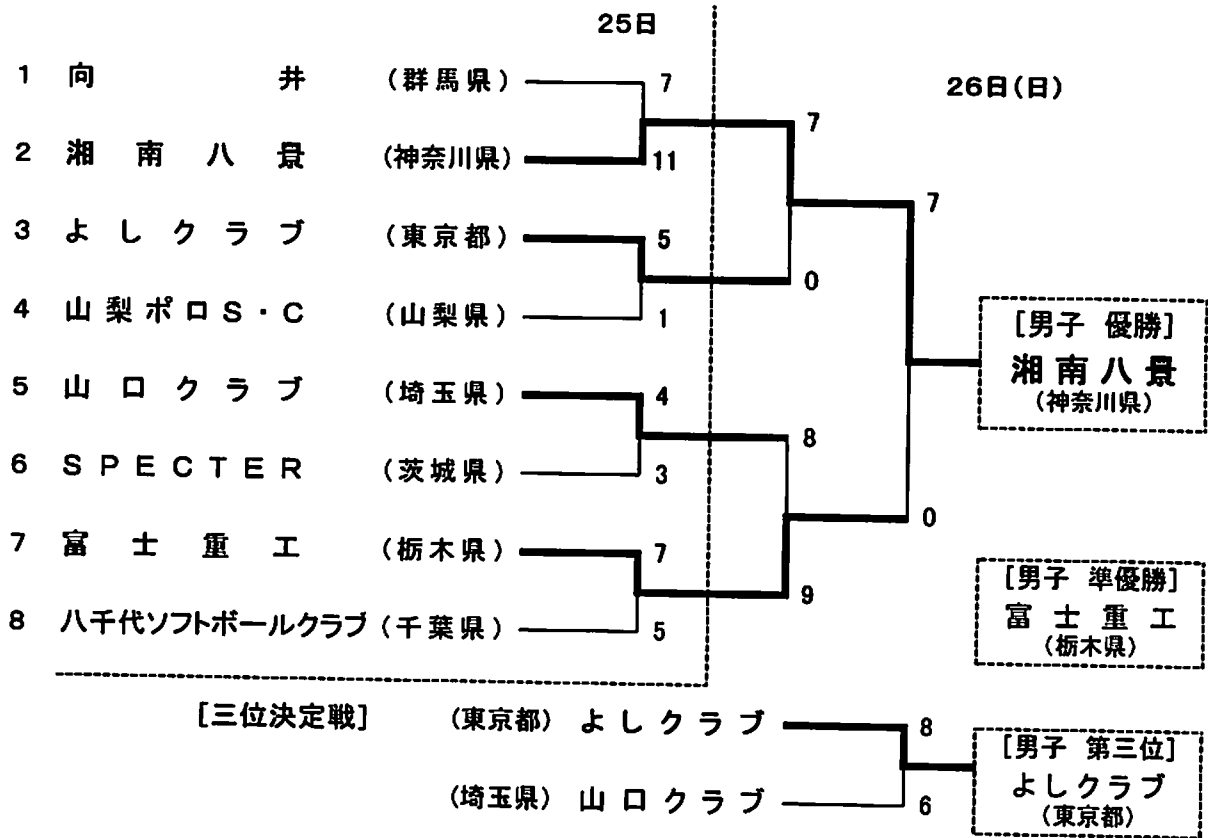

第18回 関東社会人ソフトボール大会 [男子]

期日：平成24年8月25日(土)・26日(日)

会場：北社市・高根総合グラウンド (A・B球場)

試合時間：25日 ① 11:00 ② 13:00 26日 ① 9:00 ② 11:00

第18回 関東社会人ソフトボール大会 [女子]

期日：平成24年8月25日(土)・26日(日)

会場：北社市・長坂スポーツ公園グラウンド (C・D球場)

試合時間：25日 ① 11:00 ② 13:00 26日 ① 9:00 ② 11:00