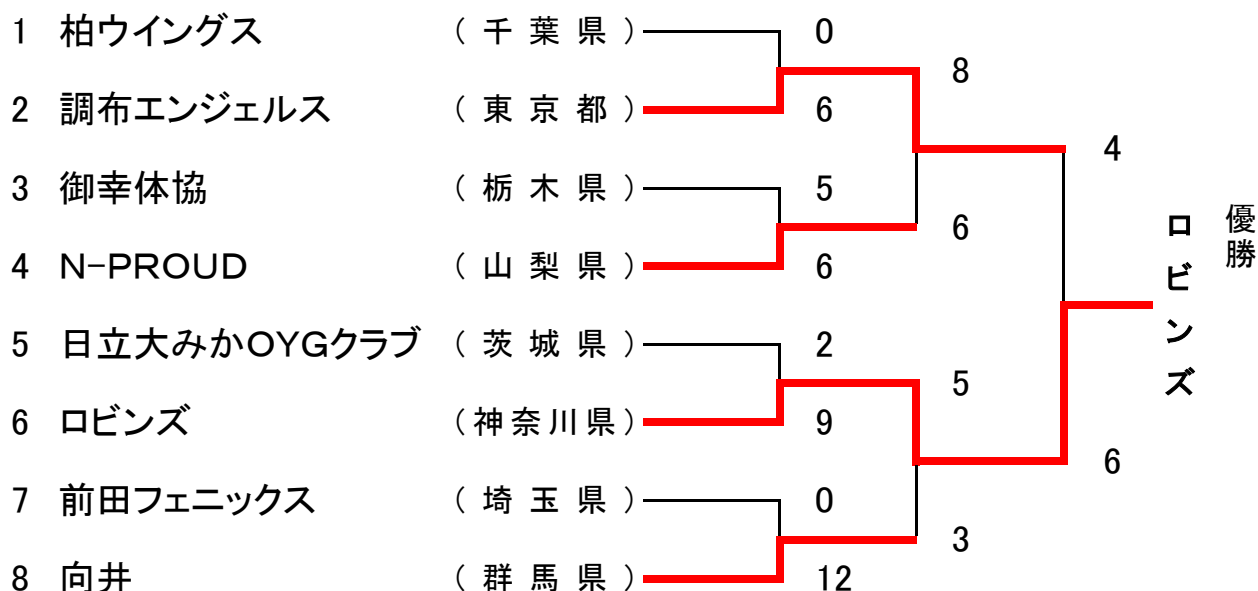

第21回関東社会人男子・女子ソフトボール大会

期 日 : 平成27年8月29日(土)~30日(日)

会 場 : 茨城県常陸太田市 山吹運動公園運動広場、白羽スポーツ広場

(男子)

(女子)