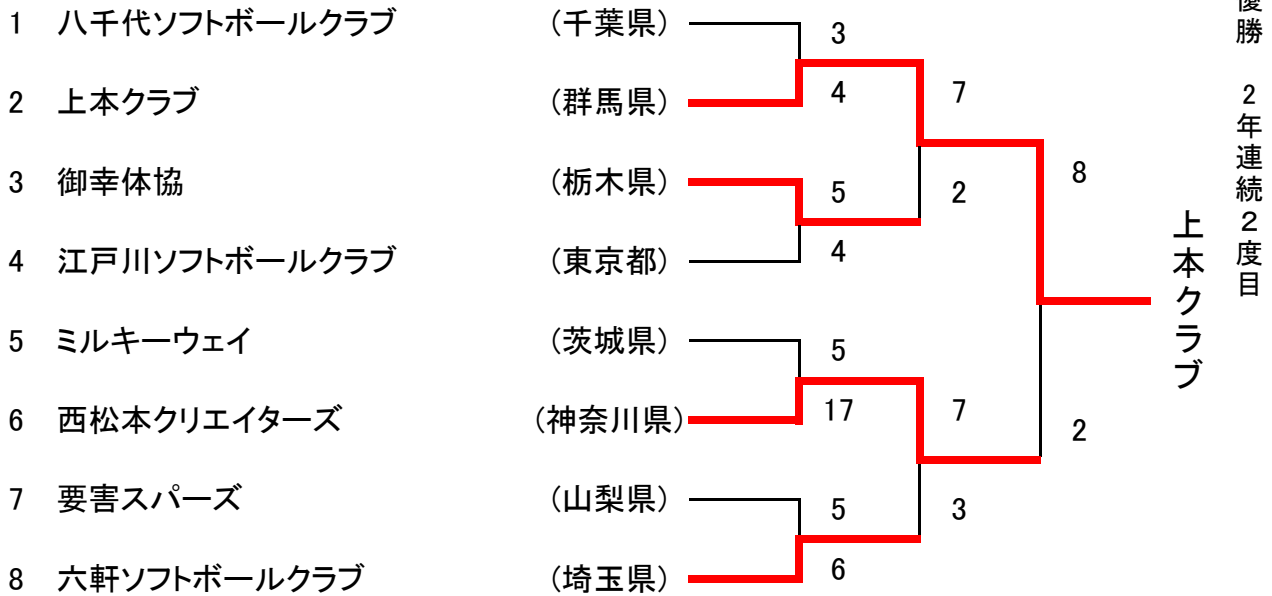

第24回 関東社会人男子・女子ソフトボール大会

期日 平成30年9月1日(土)～2日(日)

会場 栃木県塩原市にしなすの運動公園・三島体育センター

男子

女子