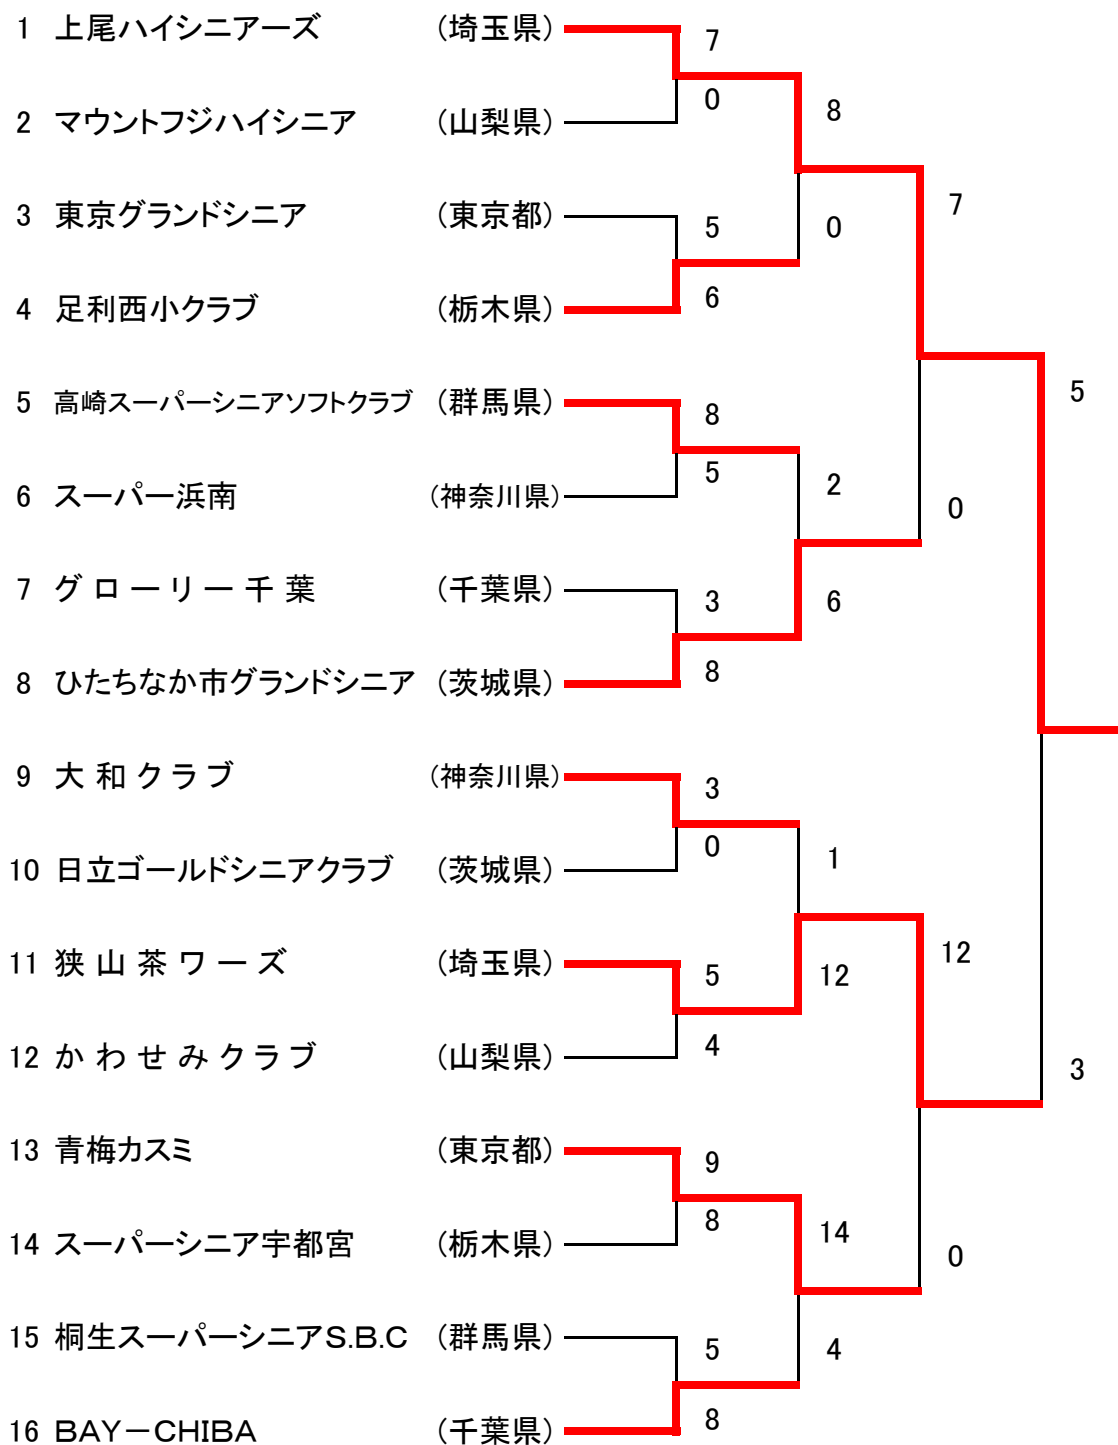

# 第14回関東スーパーシニアソフトボール大会

期 日 平成26年5月24日(土)～25日(日)

会 場 神奈川県 神奈川県立境川遊水地公園-A  
 神奈川県立境川遊水地公園-B  
 JA みなみグランド-A  
 JA みなみグランド-B

2年連続優勝  
上尾ハイシニアーズ