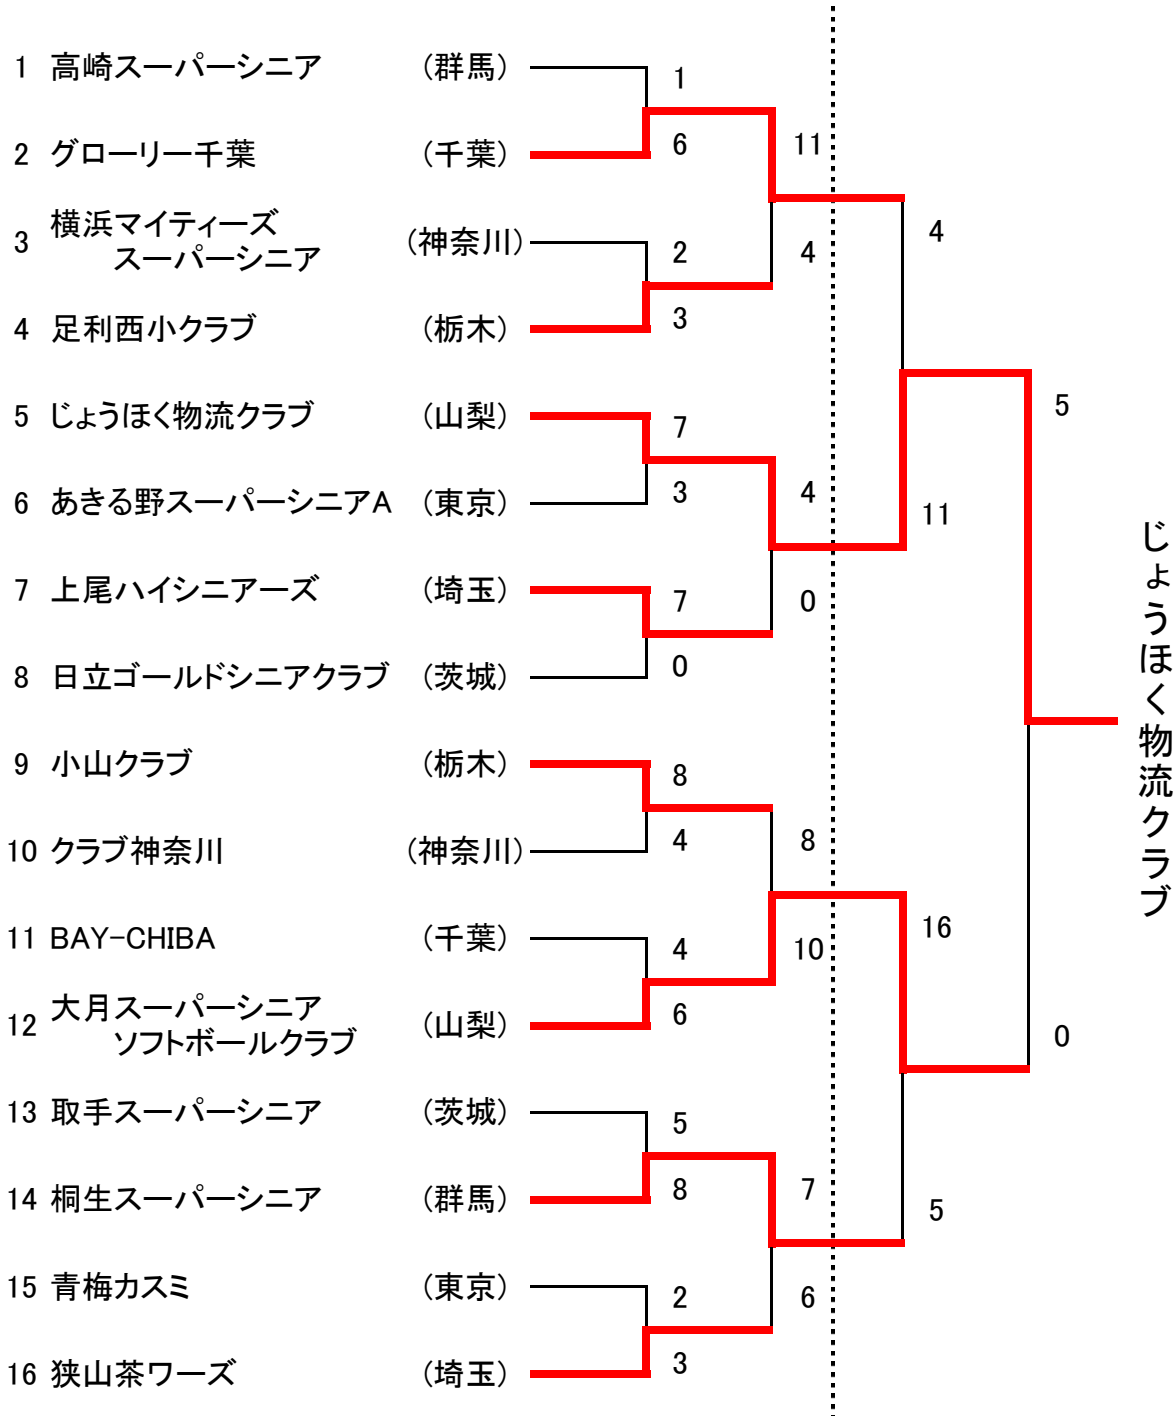

第15回 関東スーパーシニアソフトボール大会

【期間】 平成27年5月23日(土)～5月24日(日)
【会場】 群馬県桐生市桐生球場附属球場、桐生市民広場

じょうほく物流クラブ