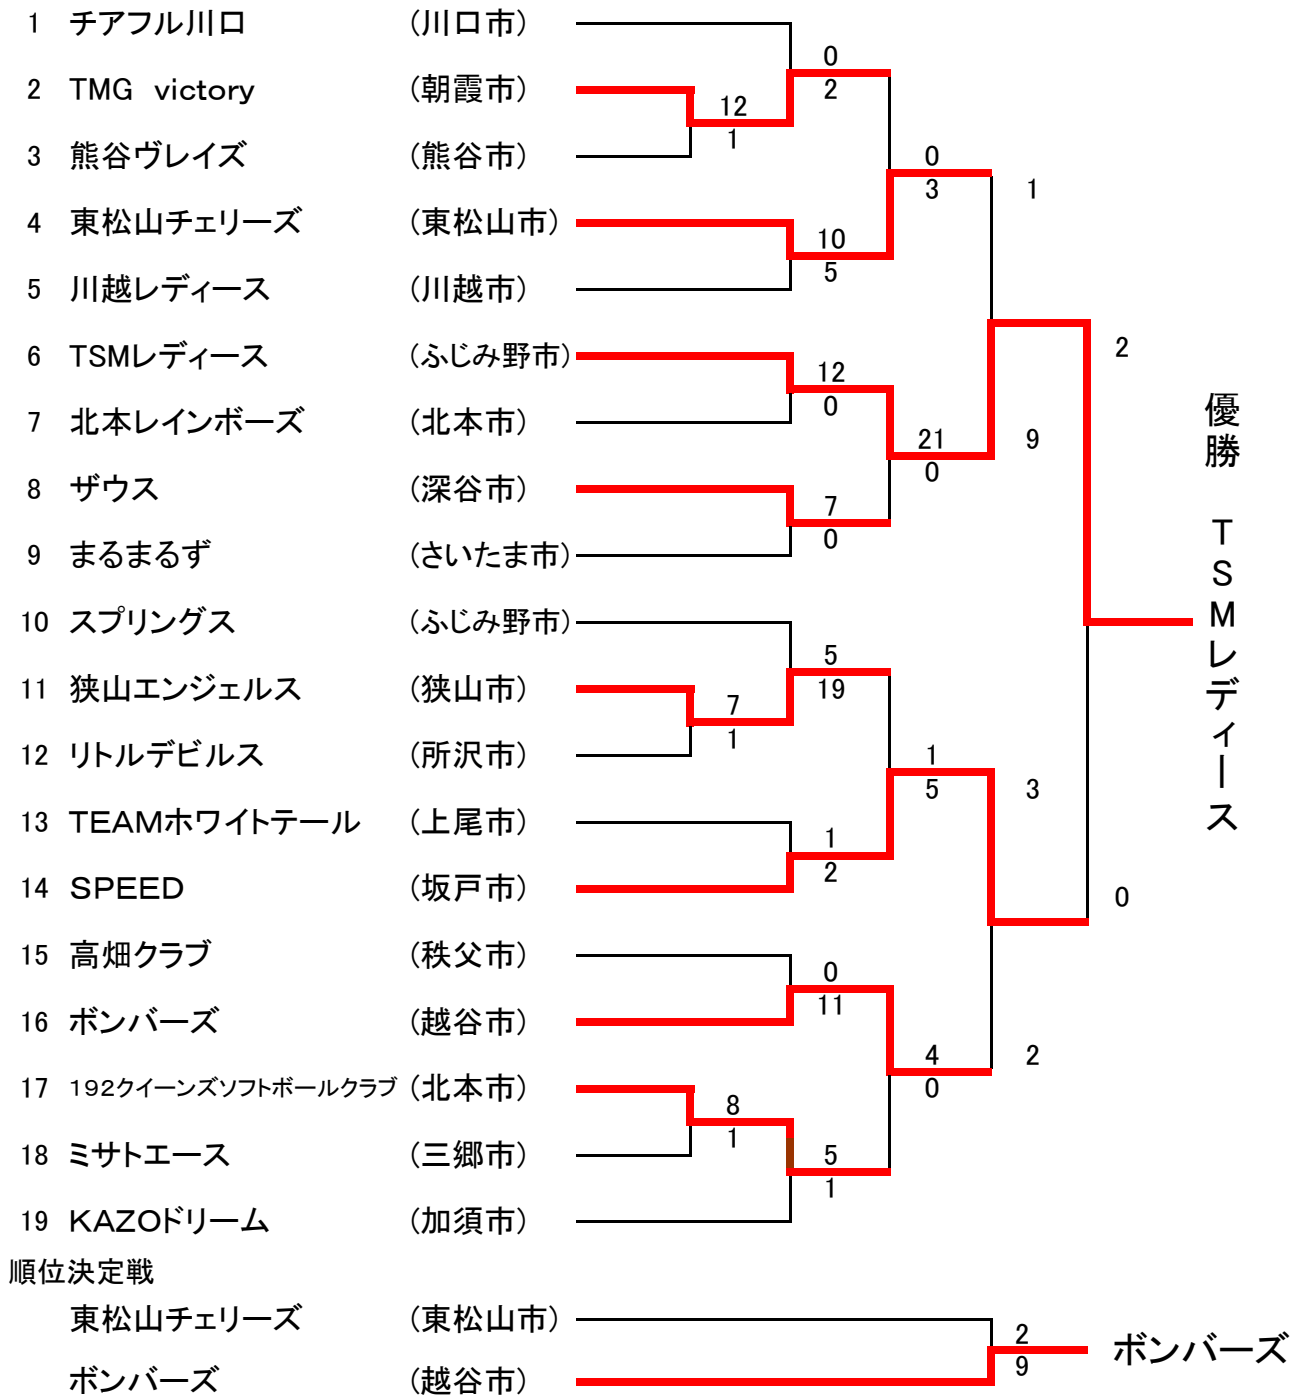

第22回全日本レディース大会 埼玉県予選会

期 日 2017年5月7日(日)、14日(日)、21日(日)
 会 場 鴻巣市糠田運動場、北本市北本総合公園多目的広場

本予選会で1・2位となったチームは9月8日～11日に埼玉県鴻巣市・北本市で開催される全国大会への出場権を得ます。
 3位以下は、順位決定後、全国大会の補充出場チーム決定、10月7～8日に千葉県で開催される関東レディース大会、8月26～27日に千葉県で開催される関東社会人大会への出場権を協議の上決定します。

優勝
TSMレディース

ボンバーズ